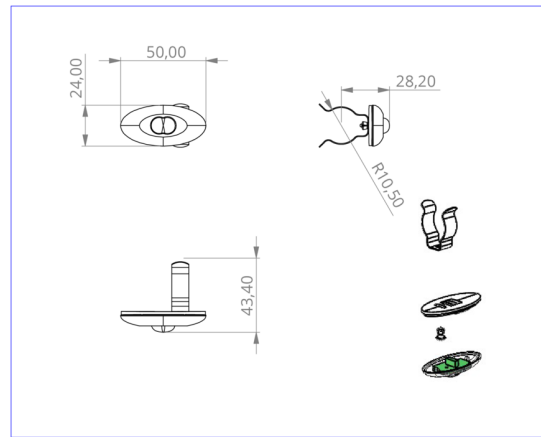

## Luminaire de sécurité No. d'art.: DOS023WL

Unité d'éclairage de secours compacte avec luminaire à ERT-LED ovale pour l'éclairage des voies d'évacuation et des issues de secours selon DIN EN 605981, DIN EN 60598-2-22 et DIN EN 1838. Convient pour un montage encastré dans le plafond ou pour être appliqué sur des ampoules T5/T8 et sur des supports métalliques. Grâce à son boîtier en matériau transparent, ce luminaire s'intègre parfaitement à son environnement. Livrable avec boîtier électronique ou en version non montée pour montage dans le boîtier du luminaire existant. Chevilles et clips compris dans la livraison – plaquette magnétique en option.

### DONNÉES TECHNIQUES

Type de luminaire	Luminaire de sécurité
Type de montage	Universelle (Mur/Plafond)
Pictogramme	Non
Illuminant	LED
Matériau du boîtier	Plastique
Couleur	Opale
Degré de protection	20
Résistance aux chocs IK	≥ 3
Classe de protection	2
Alimentation	Batterie autonome
Surveillance	WL - Wireless Professional
Autonomie	3 h
Batterie	4,8V/2,0Ah NiMH
Mode de fonctionnement	Commutation permanente / commutation de secours
Tension d'entrée AC	230 V
Fréquence d'entrée Hz	50 / 60 Hz
Tension d'entrée DC	- V
Puissance max.	5,6 W
Consommation d'énergie maintenue	5,2 W
Consommation d'énergie non maintenue	3,8 W
Température ambiante maintenu	-5 °C / 40 °C
Température ambiante non-maintenu	-5 °C / 40 °C

Longueur	24 mm
Largeur	50 mm
Hauteur	12 mm
Diamètre de dimension d'installation	10,5 mm
Poids	0.28 kg
Poids avec emballage	0.36 kg
Coupe transversale	1.5 mm
Entrée de commutation L'	Oui
Blocage d'éclairage d'urgence	Oui
Connexion batterie	Pince
Fonction de gradation	Non
Flux lumineux en fonctionnement du réseau	140 lm
Flux lumineux en fonctionnement d'urgence	140 lm
Numéro du tarif douanier	94056120
Pays d'origine	Allemagne
EAN	4260123689902

## DESSIN TECHNIQUE

DO verschiedene Einbaumaße