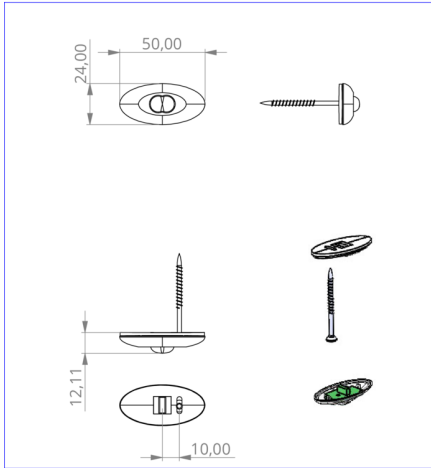

## Luminaire de sécurité No. d'art.: DOS023WL

Unité d'éclairage de secours compacte avec luminaire à ERT-LED ovale pour l'éclairage des voies d'évacuation et des issues de secours selon DIN EN 605981, DIN EN 60598-2-22 et DIN EN 1838. Convient pour un montage encastré dans le plafond ou pour être appliqué sur des ampoules T5/T8 et sur des supports métalliques. Grâce à son boîtier en matériau transparent, ce luminaire s'intègre parfaitement à son environnement. Livrable avec boîtier électronique ou en version non montée pour montage dans le boîtier du luminaire existant. Chevilles et clips compris dans la livraison – plaquette magnétique en option.

### DONNÉES TECHNIQUES

Type de luminaire	Luminaire de sécurité
Type de montage	Universelle (Mur/Plafond)
Pictogramme	Non
Illuminant	LED
Matériau du boîtier	Plastique
Couleur	Opale
Degré de protection	20
Résistance aux chocs IK	≥ 3
Classe de protection	2
Alimentation	Batterie autonome
Surveillance	WL - Wireless Professional
Autonomie	3 h
Batterie	4,8V/2,0Ah NiMH
Mode de fonctionnement	Commutation permanente / commutation de secours
Tension d'entrée AC	230 V
Fréquence d'entrée Hz	50 / 60 Hz
Tension d'entrée DC	- V
Puissance max.	5,6 W
Consommation d'énergie maintenue	5,2 W
Consommation d'énergie non maintenue	3,8 W
Température ambiante maintenu	-5 °C / 40 °C
Température ambiante non-maintenu	-5 °C / 40 °C

Longueur	24 mm
Largeur	50 mm
Hauteur	12 mm
Diamètre de dimension d'installation	10,5 mm
Poids	0.28 kg
Poids avec emballage	0.36 kg
Coupe transversale	1.5 mm
Entrée de commutation L'	Oui
Blocage d'éclairage d'urgence	Oui
Connexion batterie	Pince
Fonction de gradation	Non
Flux lumineux en fonctionnement du réseau	140 lm
Flux lumineux en fonctionnement d'urgence	140 lm
Numéro du tarif douanier	94056120
Pays d'origine	Allemagne
EAN	4260123689902

## DESSIN TECHNIQUE

DO verschiedene Einbaumaße