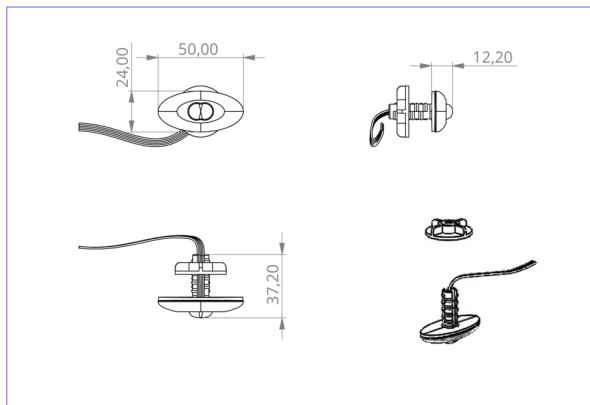

## Luminaire de sécurité No. d'art.: DOS023WL

Unité d'éclairage de secours compacte avec luminaire à ERT-LED ovale pour l'éclairage des voies d'évacuation et des issues de secours selon DIN EN 605981, DIN EN 60598-2-22 et DIN EN 1838. Convient pour un montage encastré dans le plafond ou pour être appliqué sur des ampoules T5/T8 et sur des supports métalliques. Grâce à son boîtier en matériau transparent, ce luminaire s'intègre parfaitement à son environnement. Livrable avec boîtier électronique ou en version non montée pour montage dans le boîtier du luminaire existant. Chevilles et clips compris dans la livraison – plaquette magnétique en option.

### DONNÉES TECHNIQUES

Type de luminaire	Luminaire de sécurité
Type de montage	Universelle (Mur/Plafond)
Pictogramme	Non
Illuminant	LED
Matériau du boîtier	Plastique
Couleur	Opale
Degré de protection	20
Résistance aux chocs IK	≥ 3
Classe de protection	2
Alimentation	Batterie autonome
Surveillance	WL - Wireless Professional
Autonomie	3 h
Batterie	4,8V/2,0Ah NiMH
Mode de fonctionnement	Commutation permanente / commutation de secours
Tension d'entrée AC	230 V
Fréquence d'entrée Hz	50 / 60 Hz
Tension d'entrée DC	- V
Puissance max.	5,6 W
Consommation d'énergie maintenue	5,2 W
Consommation d'énergie non maintenue	3,8 W
Température ambiante maintenu	-5 °C / 40 °C
Température ambiante non-maintenu	-5 °C / 40 °C

Longueur	24 mm
Largeur	50 mm
Hauteur	12 mm
Diamètre de dimension d'installation	10,5 mm
Poids	0.28 kg
Poids avec emballage	0.36 kg
Coupe transversale	1.5 mm
Entrée de commutation L'	Oui
Blocage d'éclairage d'urgence	Oui
Connexion batterie	Pince
Fonction de gradation	Non
Flux lumineux en fonctionnement du réseau	140 lm
Flux lumineux en fonctionnement d'urgence	140 lm
Numéro du tarif douanier	94056120
Pays d'origine	Allemagne
EAN	4260123689902

## DESSIN TECHNIQUE

DO verschiedene Einbaumaße