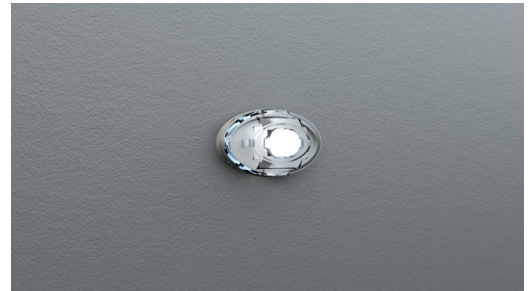

## Luminaire de sécurité No. d'art.: DOS023WL

Unité d'éclairage de secours compacte avec luminaire à ERT-LED ovale pour l'éclairage des voies d'évacuation et des issues de secours selon DIN EN 605981, DIN EN 60598-2-22 et DIN EN 1838. Convient pour un montage encastré dans le plafond ou pour être appliqué sur des ampoules T5/T8 et sur des supports métalliques. Grâce à son boîtier en matériau transparent, ce luminaire s'intègre parfaitement à son environnement. Livrable avec boîtier électronique ou en version non montée pour montage dans le boîtier du luminaire existant. Chevilles et clips compris dans la livraison – plaquette magnétique en option.

### DONNÉES TECHNIQUES

Type de luminaire	Luminaire de sécurité
Type de montage	Universelle (Mur/Plafond)
Pictogramme	Non
Illuminant	LED
Matériau du boîtier	Plastique
Couleur	Opale
Degré de protection	20
Résistance aux chocs IK	≥ 3
Classe de protection	2
Alimentation	Batterie autonome
Surveillance	WL - Wireless Professional
Autonomie	3 h
Batterie	4,8V/2,0Ah NiMH
Mode de fonctionnement	Commutation permanente / commutation de secours
Tension d'entrée AC	230 V
Fréquence d'entrée Hz	50 / 60 Hz
Tension d'entrée DC	- V
Puissance max.	5,6 W
Consommation d'énergie maintenue	5,2 W
Consommation d'énergie non maintenue	3,8 W
Température ambiante maintenu	-5 °C / 40 °C
Température ambiante non-maintenu	-5 °C / 40 °C

Longueur	24 mm
Largeur	50 mm
Hauteur	12 mm
Diamètre de dimension d'installation	10,5 mm
Poids	0.28 kg
Poids avec emballage	0.36 kg
Coupe transversale	1.5 mm
Entrée de commutation L'	Oui
Blocage d'éclairage d'urgence	Oui
Connexion batterie	Pince
Fonction de gradation	Non
Flux lumineux en fonctionnement du réseau	140 lm
Flux lumineux en fonctionnement d'urgence	140 lm
Numéro du tarif douanier	94056120
Pays d'origine	Allemagne
EAN	4260123689902