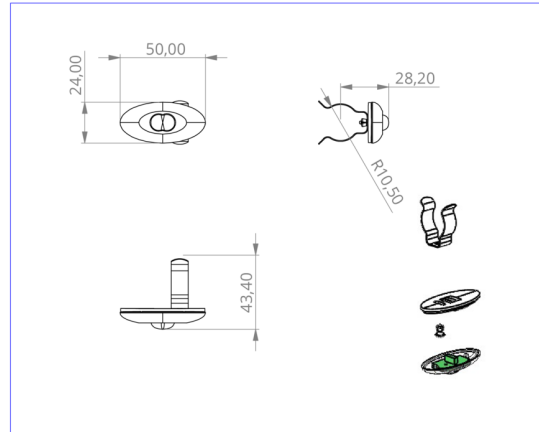

DO verschiedene Einbaumaße

LIGNENDE PRODUKTER

Varenr.	Bilde	overvåkning	omsorg	Farge	investering	Automatisk inspeksjonsbok	Vedlikehold-sinnsats	fjernvedlikehold	maks. lys	Individuell lys-overvåking
DOS029ML		Sentral strømforsyning (ML)	Sentral strømforsyning	Transparent	€€€	Ja	lav	Ja	1920 kroner per system	sentralt

Fra: 05.02.2025 - Det tas forbehold om tekniske endringer og feil.