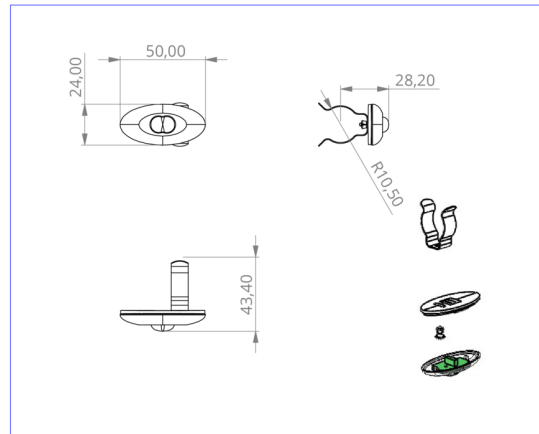

Ytelse DS	2,8 W
Ytelse BS	1,1 W
Omgivelsestemperatur DS	-20 °C to 40 °C
Omgivelsestemperatur BS	-20 °C to 40 °C
dybde	24 mm
Bredde	50 mm
Høyde	12 mm
Installasjonsdiameter	10.5 mm
Vekt	0.09
Vekt inkludert emballasje	0.17
Tverrsnitt for tilkobling	2.5 mm <sup>2</sup>
Koblingsinngang	Ja
Blokkering av nødlys	Nei
Batteritilkobling	Nei
Dimmefunksjon	Ja
Lysstrømnettverk	140 lm
Lysstrøm nødsituasjon	140 lm
Tolltariffnummer	94056120
EAN	4260123683658

TEKNISK TEGNING

e 10.5

DO verschiedene Einbaumaße