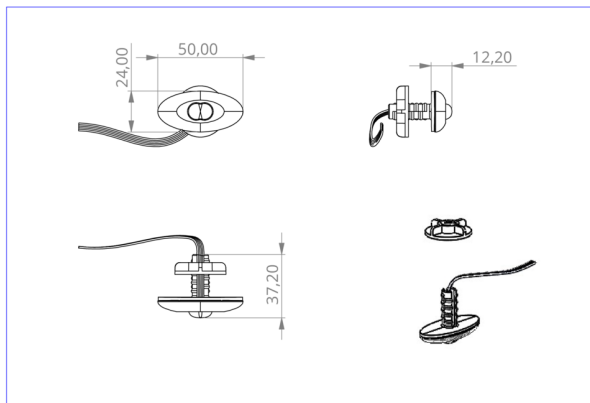

Ytelse DS	2,8 W
Ytelse BS	1,1 W
Omgivelsestemperatur DS	-20 °C to 40 °C
Omgivelsestemperatur BS	-20 °C to 40 °C
dybde	24 mm
Bredde	50 mm
Høyde	12 mm
Installasjonsdiameter	10.5 mm
Vekt	0.09
Vekt inkludert emballasje	0.17
Tverrsnitt for tilkobling	2.5 mm <sup>2</sup>
Koblingsinngang	Ja
Blokkering av nødlys	Nei
Batteritilkobling	Nei
Dimmefunksjon	Ja
Lysstrømnettverk	140 lm
Lysstrøm nødsituasjon	140 lm
Tolltariffnummer	94056120
EAN	4260123683658

TEKNISK TEGNING

e 10.5

DO verschiedene Einbaumaße