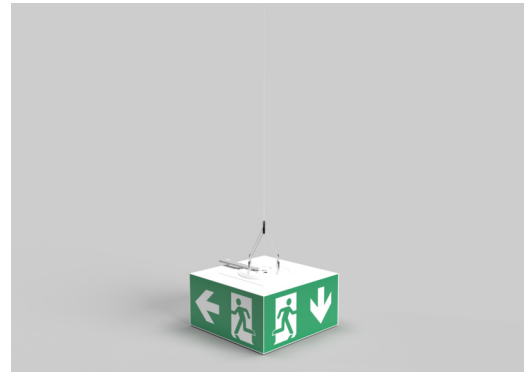

## Art.-Nr.: DSA-Y4M

Y-Seilabhangung 4m als Set zur Deckenmontage geeignet fur Wurfelleuchten.

Das Seil wird an zwei Punkten, durch einfaches einstecken, mit Querankern befestigt. Das Drahtseil mit einem Durchmesser von nur 1,5 mm sorgt fur eine elegante und qualitative Abhangung. Die Tragkraft betragt 15Kg mit einem Sicherheitsfaktor von 5:1, je Seil. Die einfache Handhabung ermoglicht die Hohenverstellung mit nur einer Hand. Zwei justierbare Befestigungspunkte mit optimierter Schenkellange erleichtern die Ausrichtung und sorgen fur die perfekte Balance.