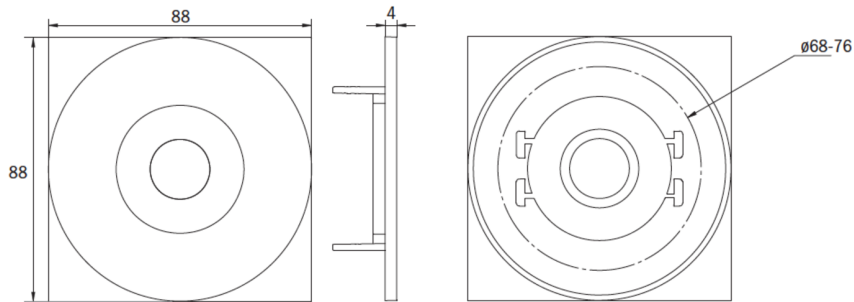

Driftsmodus	Standby kobling / permanent kobling
Inngangsspenning AC	230 V
Inngangsfrekvens	50/60 Hz
Inngangsspenning DC	- V
Maks effekt.	5,6 W
Ytelse DS	5,2 W
Ytelse BS	3,8 W
Omgivelsestemperatur DS	-5 °C to 40 °C
Omgivelsestemperatur BS	-5 °C to 40 °C
dybde	88 mm
Bredde	88 mm
Høyde	4 mm
Installasjonsdiameter	68 mm
Vekt	0.49
Vekt inkludert emballasje	0.62
Tverrsnitt for tilkobling	1.5 mm ²
Koblingsinngang	Ja
Blokkering av nødlys	Ja
Batteritilkobling	Klemme
Dimmefunksjon	Nei
Lysstrømnettverk	140 lm
Lysstrøm nødsituasjon	140 lm
Tolltariffnummer	94056180
GTIN	4260682151032

TEKNISK TEGNING

Maße EER / EEQ

Einzelbatterie-Elektronik-Box (UH-1)

Lochausschnitt EER / EEQ

EEx023: 74mm
EEx029: 68mm

EEx029: Schalterdose notwendig (nicht im Lieferumfang enthalten)

TILBEHØRSLISTE

NIMHHT4820Q - Batteri