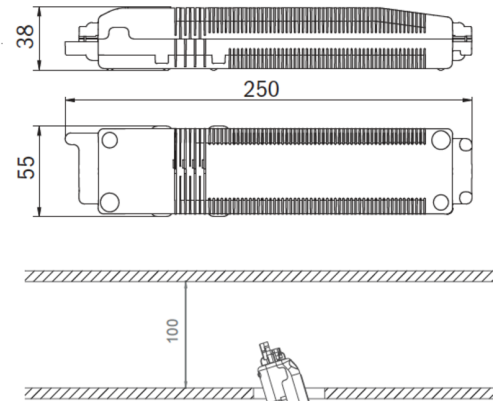

Driftsmodus	Standby kobling / permanent kobling
Inngangsspenning AC	230 V
Inngangsfrekvens	50/60 Hz
Inngangsspenning DC	- V
Maks effekt.	5,6 W
Ytelse DS	5,2 W
Ytelse BS	3,8 W
Omgivelsestemperatur DS	-5 °C to 40 °C
Omgivelsestemperatur BS	-5 °C to 40 °C
dybde	88 mm
Bredde	88 mm
Høyde	4 mm
Installasjonsdiameter	68 mm
Vekt	0.49
Vekt inkludert emballasje	0.62
Tverrsnitt for tilkobling	1.5 mm ²
Koblingsinngang	Ja
Blokkering av nødlys	Ja
Batteritilkobling	Klemme
Dimmefunksjon	Nei
Lysstrømnettverk	140 lm
Lysstrøm nødsituasjon	140 lm
Tolltariffnummer	94056180
GTIN	4260682151032

TEKNISK TEGNING

Maße EER / EEQ

Einzelbatterie-Elektronik-Box (UH-1)

Lochausschnitt EER / EEQ

EEx023: 74mm
EEx029: 68mm

EEx029: Schalterdose notwendig (nicht im Lieferumfang enthalten)

TILBEHØRSLISTE

NIMHHT4820Q - Batteri