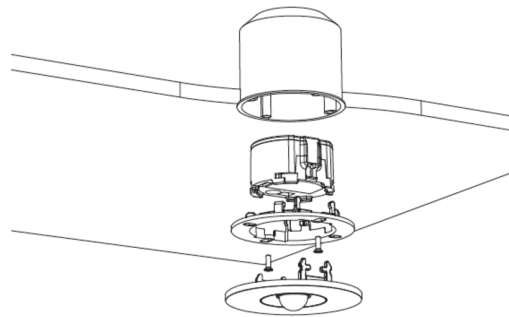

TEKNISK TEGNING

Maße EER / EEQ

Einzelbatterie-Elektronik-Box (UH-1)

Lochausschnitt EER / EEQ

EEx023: 74mm
EEx029: 68mm

EEx029: Schalterdose notwendig (nicht im Lieferumfang enthalten)

TILBEHØRSLISTE

NIMHHT4820Q - Batteri