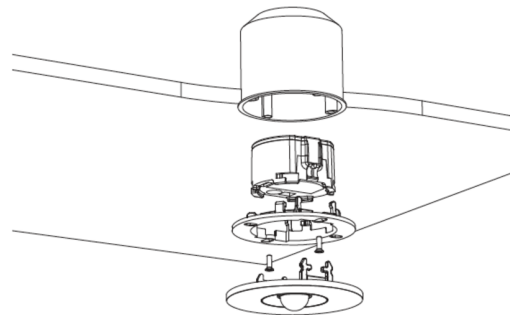

Art.-Nr: EEQL431WL
Sikkerhetslys Enkelt batteri
Takmontering, Trådløs profesjonell (WL), 1 time, , IP20,
Sinkstøping, hvit

Høykvalitets sink-aluminium sikkerhetslampe for takmontering.

Den kompakte designen tillater installasjon i en 68 mm takutskjæring. I tillegg til konvensjonell takmontering, kan den også installeres i konvensjonelle og brannsikringsbokser. Den festes uten store anstrengelser ved hjelp av strekkfjærer eller skruer på boksen.

TEKNISK TEGNING

Maße EER / EEQ

Einzelbatterie-Elektronik-Box (UH-1)

Lochsausschnitt EER / EEQ

EEx023: 74mm
EEx029: 68mm

EEx029: Schalterdose notwendig (nicht im Lieferumfang enthalten)

LIGNENDE PRODUKTER

Varenr.	Bilde	Overvåkning	System	Farge	investering	Automatisk inspeksjonsbok	Vedlikeholdsinnsats	fjernvedlikehold	maks. lys	Individuell lysovervåking
EEQL431WL-AZ		Trådløs profesjonell (WL)	Ett batteri	RAL 7016	€€	Ja	lav	Ja	1 000 per system	sentralt