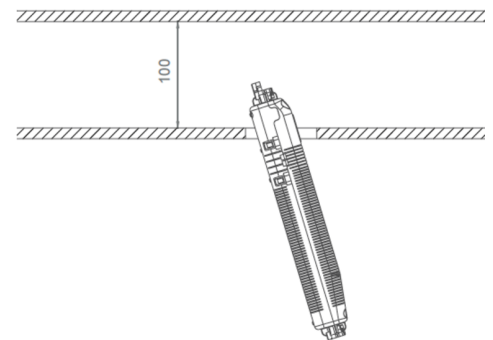

TEKNISK TEGNING

Maße EER / EEQ

Einzelbatterie-Elektronik-Box (UH-1)

Lochsausschnitt EER / EEQ

EEx023: 74mm
EEx029: 68mm

EEx029: Schalterdose notwendig (nicht im Lieferumfang enthalten)

LIGNENDE PRODUKTER

Varenr.	Bilde	Overvåkning	System	Farge	investering	Automatisk inspeksjonsbok	Vedlikeholdsinnsats	fjernvedlikehold	maks. lys	Individuell lysovervåking
EEQL431WL-AZ		Trådløs profesjonell (WL)	Ett batteri	RAL 7016	€€	Ja	lav	Ja	1 000 per system	sentralt