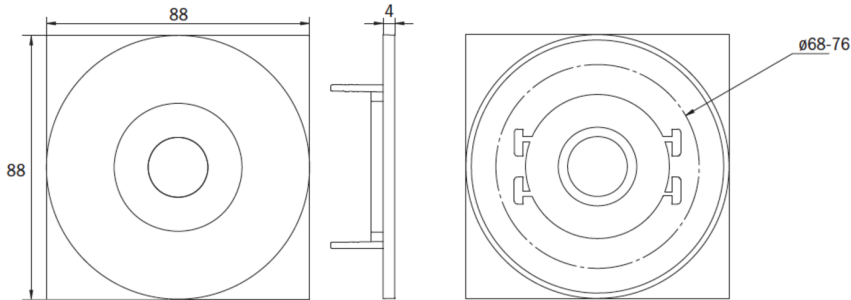

Mer informasjon
www.rp-group.com/nb_NO/item/EEQL431WL

TEKNISKE DATA

Type armatur	Sikkerhetslys
Monteringstype	Takmontering
Piktogram	Nei
Lyskilde	LED
Koffertmateriale	Sinkstøping
Farge på huset	hvit
IP-beskyttelse)	IP20
Slagstyrke (IK)	≥ 3
Sertifisering	WEEE, CE, 5 års garanti
Beskyttelsesklasse	2
System	Enkelt batteri
Overvåkning	Wireless Professional (WL)
Nødrift	1 time
Batteri	LiFePO4 3,2 V/1,2 Ah

Driftsmodus	Standby kobling / permanent kobling
Inngangsspenning AC	230 V
Inngangsfrekvens	50 Hz
Maks effekt.	6,4 W
Ytelse DS	5,1 W
Ytelse BS	0,8 W
Omgivelsestemperatur DS	-5 °C to 40 °C
Omgivelsestemperatur BS	-5 °C to 40 °C
dybde	88 mm
Bredde	88 mm
Høyde	4 mm
Installasjonsdiameter	68 mm
Vekt	0.39
Vekt inkludert emballasje	0.52
Tverrsnitt for tilkobling	2.5 mm ²
Koblingsinngang	Ja
Blokkering av nødlys	Ja
Batteritilkobling	Støpsel
Dimmefunksjon	Ja
Lysstrømnettverk	470 lm
Lysstrøm nødsituasjon	470 lm
Tolltariffnummer	94056180
GTIN	4260682150578

TEKNISK TEGNING

Maße EER / EEQ

Einzelbatterie-Elektronik-Box (UH-1)

Lochsausschnitt EER / EEQ

EEx023: 74mm
EEx029: 68mm

EEx029: Schalterdose notwendig (nicht im Lieferumfang enthalten)

LIGNENDE PRODUKTER

Varenr.	Bilde	Overvåkning	System	Farge	investering	Automatisk inspeksjonsbok	Vedlikeholdsinnsats	fjernvedlikehold	maks. lys	Individuell lysovervåking
EEQL431WL-AZ		Trådløs profesjonell (WL)	Ett batteri	RAL 7016	€€	Ja	lav	Ja	1 000 per system	sentralt