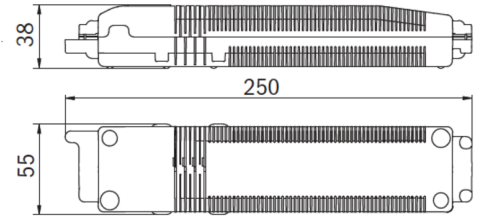

Driftsmodus	Standby kobling / permanent kobling
Inngangsspenning AC	230 V
Inngangsfrekvens	50 Hz
Maks effekt.	6,4 W
Ytelse DS	5,1 W
Ytelse BS	0,8 W
Omgivelsestemperatur DS	-5 °C to 40 °C
Omgivelsestemperatur BS	-5 °C to 40 °C
dybde	88 mm
Bredde	88 mm
Høyde	4 mm
Installasjonsdiameter	68 mm
Vekt	0.39
Vekt inkludert emballasje	0.52
Tverrsnitt for tilkobling	2.5 mm ²
Koblingsinngang	Ja
Blokkering av nødlys	Ja
Batteritilkobling	Støpsel
Dimmefunksjon	Ja
Lysstrømnettverk	470 lm
Lysstrøm nødsituasjon	470 lm
Tolltariffnummer	94056180
GTIN	4260682150578

TEKNISK TEGNING

Maße EER / EEQ

Einzelbatterie-Elektronik-Box (UH-1)

Lochsausschnitt EER / EEQ

EEx023: 74mm
EEx029: 68mm

EEx029: Schalterdose notwendig (nicht im Lieferumfang enthalten)

LIGNENDE PRODUKTER

Varenr.	Bilde	Overvåkning	System	Farge	investering	Automatisk inspeksjonsbok	Vedlikeholdsinnsats	fjernvedlikehold	maks. lys	Individuell lysovervåking
EEQL431WL-AZ		Trådløs profesjonell (WL)	Ett batteri	RAL 7016	€€	Ja	lav	Ja	1 000 per system	sentralt