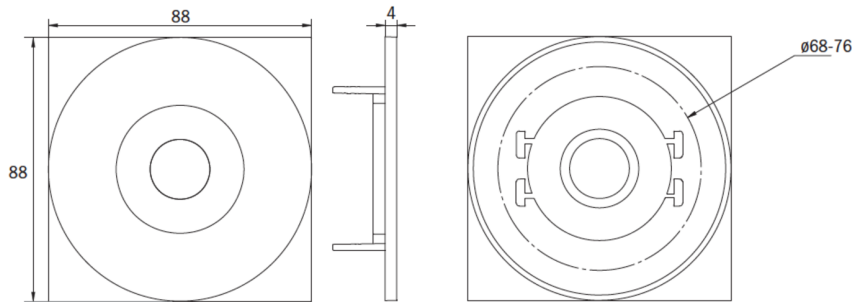

Mer informasjon

www.rp-group.com/nb_NO/item/EEQL433SC

TEKNISKE DATA

Type armatur	Sikkerhetslys
Monteringstype	Takmontering
piktogram	Nei
Lyspærer	LED
Koffertmateriale	Sinkstøping
Farge på huset	hvit
IP-beskyttelse)	IP20
Slagstyrke (IK)	≥ 3
Sertifisering	WEEE, CE, 5 års garanti
beskyttelses klasse	2
omsorg	Enkelt batteri
overvåkning	SelfControl (SC)
Brotid	3 timer
Batteri	LiFePO4 6,4 V/
Driftsmodus	Standby kobling / permanent kobling

Inngangsspenning AC	180 V - 230 V
Inngangsfrekvens	50 Hz
Maks effekt.	4,2 W
Ytelse DS	3,3 W
Ytelse BS	0,9 W
Omgivelsestemperatur DS	-5 °C to 40 °C
Omgivelsestemperatur BS	-5 °C to 40 °C
dybde	88 mm
Bredde	88 mm
Høyde	4 mm
Installasjonsdiameter	68 mm
Vekt	0.5
Vekt inkludert emballasje	0.63
Tverrsnitt for tilkobling	2,5 mm ²
Koblingsinngang	Ja
Blokkering av nødlys	Nei
Batteritilkobling	Støpsel
Dimmefunksjon	Nei
Lysstrømnettverk	255 lm
Lysstrøm nødsituasjon	255 lm
Tolltariffnummer	94056180
EAN	4260766555978

TEKNISK TEGNING

Maße EER / EEQ

Einzelbatterie-Elektronik-Box (UH-1)

Lochausschnitt EER / EEQ

EEx023: 74mm
EEx029: 68mm

EEx029: Schaltdose notwendig (nicht im Lieferumfang enthalten)