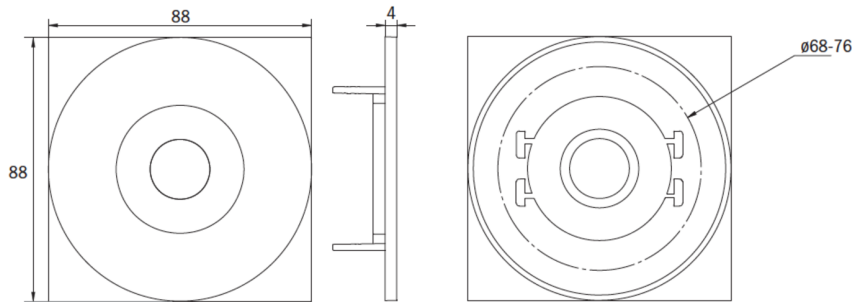

Inngangsspenning AC	24 V
Maks effekt.	1,5 W
Ytelse DS	1,5 W
Ytelse BS	0,4 W
Omgivelsestemperatur DS	-5 °C to 40 °C
Omgivelsestemperatur BS	-5 °C to 40 °C
dybde	88 mm
Bredde	88 mm
Høyde	4 mm
Installasjonsdiameter	68 mm
Vekt	0.64
Vekt inkludert emballasje	0.77
Tverrsnitt for tilkobling	2.5 mm ²
Koblingsinngang	Nei
Blokkering av nødlys	Nei
Batteritilkobling	Nei
Dimmefunksjon	Ja
Lysstrømnettverk	140 lm
Lysstrøm nødsituasjon	140 lm
Tolltariffnummer	94056180
EAN	4260682157072

TEKNISK TEGNING

Maße EER / EEQ

Einzelbatterie-Elektronik-Box (UH-1)

Lochausschnitt EER / EEQ

EEx023: 74mm
EEx029: 68mm

EEx029: Schalterdose notwendig (nicht im Lieferumfang enthalten)

LIGNENDE PRODUKTER

Varenr.	Bilde	overvåkning	omsorg	Farge	investering	Automatisk inspeksjonsbok	Vedlikeholdsinnsats	fjernvedlikehold	maks. lys	Individuell lysovervåking
EEQL029ML		Sentral strømforsyning (ML)	Sentral strømforsyning	RAL 9003	€€€	Ja	lav	Ja	1920 kroner per system	sentralt
EEQL029ML-AZ		Sentral strømforsyning (ML)	Sentral strømforsyning	RAL 7016	€€€	Ja	lav	Ja	1920 kroner per system	sentralt
EEQL529CC		CoreCompact 24 (CC)	Sentral strømforsyning	RAL 9003	€€	Ja	lav	Ja		sentralt