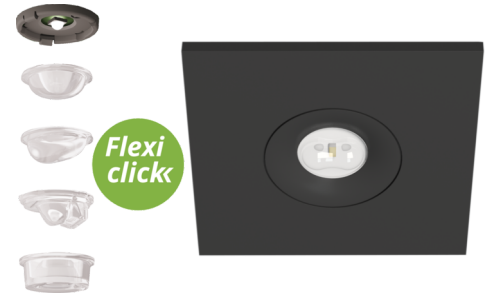

Art.-Nr: EEQL529CC-AZ
Sikkerhetslys Sentraliserte strømforsyningssystemer
Takmontering, CoreCompact 24 (CC), CPS, , IP20,
Sinkstøping, antrasitt

Høykvalitets sink-aluminium sikkerhetslampe for takmontering.

Den kompakte designen tillater installasjon i en 68 mm takutskjæring. I tillegg til konvensjonell takmontering, kan den også installeres i konvensjonelle og brannsikringsbokser. Den festes uten store anstrengelser ved hjelp av strekkfjærer eller skruer på boksen.

Styring og overvåking via sentral 24 volt svakstrømsystem. Den innovative integrerte linseholderen med hurtigmonteringsutstyr muliggjør fleksibel bruk av ulike typer linser. Ved å bruke riktig linse kan lysfordelingen tilpasses optimalt til applikasjonen og forenkle standardkompatibel belysning. Rund- og korridorlinse er inkludert i leveringsomfanget til hver lampe og muliggjør perfekt tilpasning til den respektive installasjonssituasjonen. Andre linser som spot-, beam- eller H-linser er valgfritt tilgjengelig.