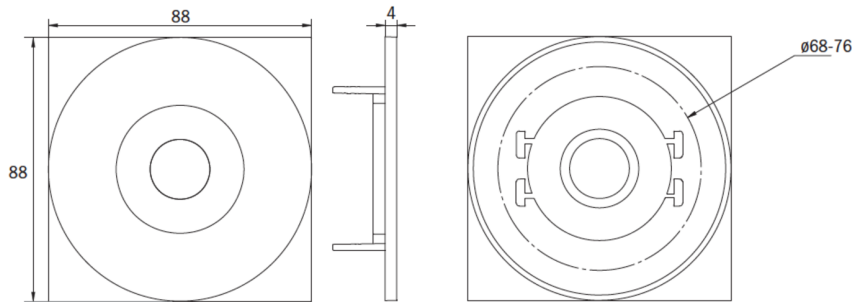

TEKNISK TEGNING

Maße EER / EEQ

Lochausschnitt EER / EEQ