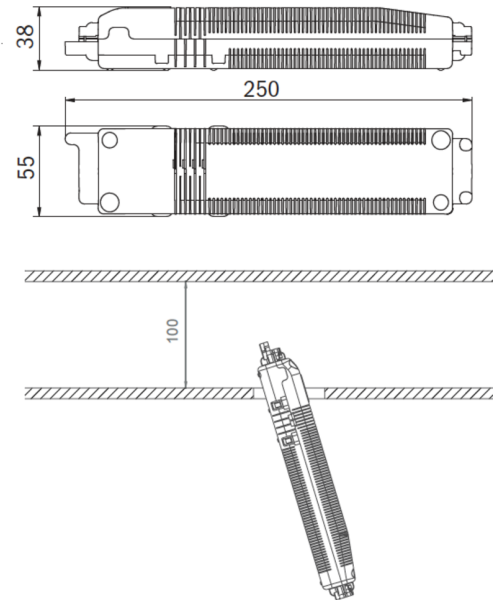

Den kompakte designen tillater installasjon i en 68 mm takutskjæring. I tillegg til konvensjonell takmontering, kan den også installeres i konvensjonelle og brannsikringsbokser. Den festes uten store anstrengelser ved hjelp av strekkfjærer eller skruer på boksen.

Inngangsspenning AC	24 V
Maks effekt.	3,1 W
Ytelse DS	3,1 W
Ytelse BS	0,4 W
Omgivelsestemperatur DS	-20 °C to 40 °C
Omgivelsestemperatur BS	-20 °C to 40 °C
dybde	88 mm
Bredde	88 mm
Høyde	4 mm
Installasjonsdiameter	68 mm
Vekt	0.63
Vekt inkludert emballasje	0.76
Tverrsnitt for tilkobling	2.5 mm ²
Koblingsinngang	Nei
Blokkering av nødlys	Nei
Batteritilkobling	Nei
Dimmefunksjon	Ja
Lysstrømnettverk	450 lm
Lysstrøm nødsituasjon	450 lm
Tolltariffnummer	94056180
EAN	4260766552250

TEKNISK TEGNING

Maße EER / EEQ

Lochausschnitt EER / EEQ

EEx029: Schalterdose notwendig (nicht im Lieferumfang enthalten)

Einzelbatterie-Elektronik-Box (UH-1)

LIGNENDE PRODUKTER

Varenr.	Bilde	overvåkning	omsorg	Farge	investering	Automatisk inspeksjonsbok	Vedlikeholdsinnsats	fjernvedlikehold	maks. lys	Individuell lysovervåking
EEQL039ML		Sentral strømforsyning (ML)	Sentral strømforsyning	RAL 9003	€€€	Ja	lav	Ja	1920 kroner per system	sentralt
EEQL039ML-AZ		Sentral strømforsyning (ML)	Sentral strømforsyning	RAL 7016	€€€	Ja	lav	Ja	1920 kroner per system	sentralt
EEQL539CC		CoreCompact 24 (CC)	Sentral strømforsyning	RAL 9003	€€	Ja	lav	Ja		sentralt