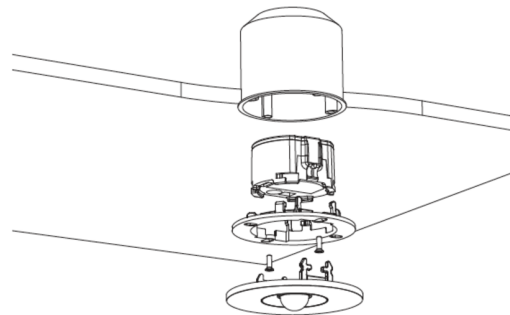

TEKNISK TEGNING

Maße EER / EEQ

Lochausschnitt EER / EEQ

EEx029: Schalterdose notwendig (nicht im Lieferumfang enthalten)

Einzelbatterie-Elektronik-Box (UH-1)

LIGNENDE PRODUKTER

Varenr.	Bilde	overvåkning	omsorg	Farge	investering	Automatisk inspeksjonsbok	Vedlikeholdsinnsats	fjernvedlikehold	maks. lys	Individuell lysovervåking
EEQL039ML		Sentral strømforsyning (ML)	Sentral strømforsyning	RAL 9003	€€€	Ja	lav	Ja	1920 kroner per system	sentralt
EEQL039ML-AZ		Sentral strømforsyning (ML)	Sentral strømforsyning	RAL 7016	€€€	Ja	lav	Ja	1920 kroner per system	sentralt
EEQL539CC		CoreCompact 24 (CC)	Sentral strømforsyning	RAL 9003	€€	Ja	lav	Ja		sentralt