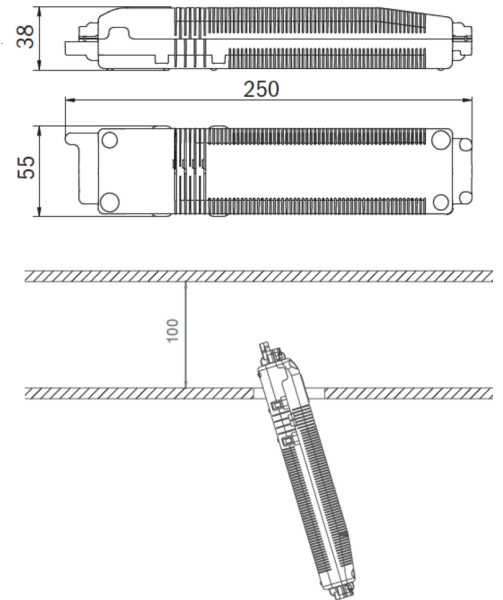

Art.-Nr: EERL023SC-AZ
Sikkerhetslys Enkelt batteri
Takmontering, Selvkontroll (SC), 3 timer, , IP20, Sinkstøping,
antrasitt

Høykvalitets sink-aluminium sikkerhetslampe for takmontering.

Den kompakte designen tillater installasjon i en 68 mm takutskjæring. I tillegg til konvensjonell takmontering, kan den også installeres i konvensjonelle og brannsikringsbokser. Den festes uten store anstrengelser ved hjelp av strekkfjærer eller skruer på boksen.

Inngangsspenning AC	230 V
Inngangsfrekvens	50/60 Hz
Maks effekt.	3 W
Ytelse DS	1,6 W
Ytelse BS	0,35 W
Omgivelsestemperatur DS	-5 °C to 40 °C
Omgivelsestemperatur BS	-5 °C to 40 °C
Høyde	4 mm
diameter	88 mm
Installasjonsdiameter	68 mm
Vekt	0.41
Vekt inkludert emballasje	0.54
Tverrsnitt for tilkobling	2.5 mm ²
Koblingsinngang	Ja
Blokkering av nødlys	Ja
Batteritilkobling	Støpsel
Dimmefunksjon	Ja
Lysstrømnettverk	140 lm
Lysstrøm nødsituasjon	140 lm
Tolltariffnummer	94056180
GTIN	4260682151179

TEKNISK TEGNING

Maße EER / EEQ

Einzelbatterie-Elektronik-Box (UH-1)

Lochausschnitt EER / EEQ

EEx023: 74mm
EEx029: 68mm

EEx029: Schaltdose notwendig (nicht im Lieferumfang enthalten)

TILBEHØRSLISTE

NIMHHT4820Q - Batteri