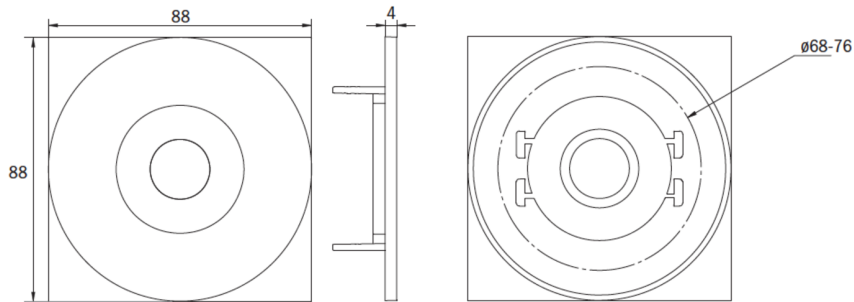

Inngangsspenning AC	230 V
Inngangsfrekvens	50/60 Hz
Maks effekt.	3 W
Ytelse DS	1,6 W
Ytelse BS	0,35 W
Omgivelsestemperatur DS	-5 °C to 40 °C
Omgivelsestemperatur BS	-5 °C to 40 °C
Høyde	4 mm
diameter	88 mm
Installasjonsdiameter	68 mm
Vekt	0.41
Vekt inkludert emballasje	0.54
Tverrsnitt for tilkobling	2.5 mm ²
Koblingsinngang	Ja
Blokkering av nødlys	Ja
Batteritilkobling	Støpsel
Dimmefunksjon	Ja
Lysstrømnettverk	140 lm
Lysstrøm nødsituasjon	140 lm
Tolltariffnummer	94056180
GTIN	4260682151179

TEKNISK TEGNING

Maße EER / EEQ

Einzelbatterie-Elektronik-Box (UH-1)

Lochausschnitt EER / EEQ

EEx023: 74mm
EEx029: 68mm

EEx029: Schaltdose notwendig (nicht im Lieferumfang enthalten)

TILBEHØRSLISTE

NIMHHT4820Q - Batteri