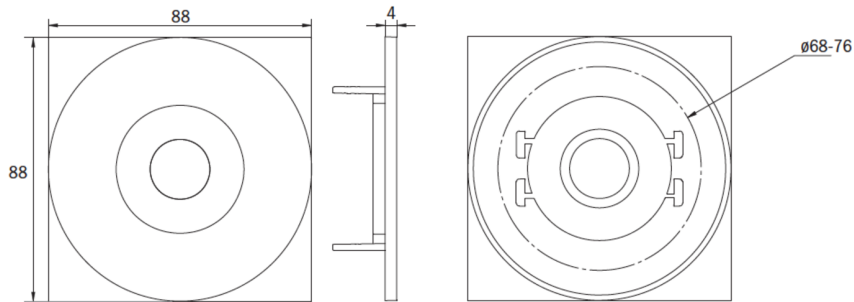

Mer informasjon

www.rp-group.com/nb_NO/item/EERL023SC-E

TEKNISKE DATA

Type armatur	Sikkerhetslys
Monteringstype	Takmontering
Piktogram	Nei
Lyskilde	LED
Koffertmateriale	Sinkstøping
Farge på huset	rustfritt stål
IP-beskyttelse)	IP20
Slagstyrke (IK)	≥ 3
Sertifisering	WEEE, CE
Beskyttelsesklasse	2
System	Enkelt batteri
Overvåkning	SelfControl (SC)
Nødrift	3 timer
Batteri	NIMH 4,8 V/2,0 Ah
Driftsmodus	Standby kobling / permanent kobling

Inngangsspenning AC	230 V
Inngangsfrekvens	50/60 Hz
Maks effekt.	3 W
Ytelse DS	1,6 W
Ytelse BS	0,35 W
Omgivelsestemperatur DS	-5 °C to 40 °C
Omgivelsestemperatur BS	-5 °C to 40 °C
Høyde	4 mm
diameter	88 mm
Installasjonsdiameter	68 mm
Vekt	0.41
Vekt inkludert emballasje	0.54
Tverrsnitt for tilkobling	2.5 mm ²
Koblingsinngang	Ja
Blokkering av nødlys	Ja
Batteritilkobling	Støpsel
Dimmefunksjon	Ja
Lysstrømnettverk	140 lm
Lysstrøm nødsituasjon	140 lm
Tolltariffnummer	94056180
GTIN	4260682151186

TEKNISK TEGNING

Maße EER / EEQ

Einzelbatterie-Elektronik-Box (UH-1)

Lochsausschnitt EER / EEQ

EEx023: 74mm
EEx029: 68mm

EEx029: Schaltdose notwendig (nicht im Lieferumfang enthalten)

TILBEHØRSLISTE

NIMHHT4820Q - Batteri