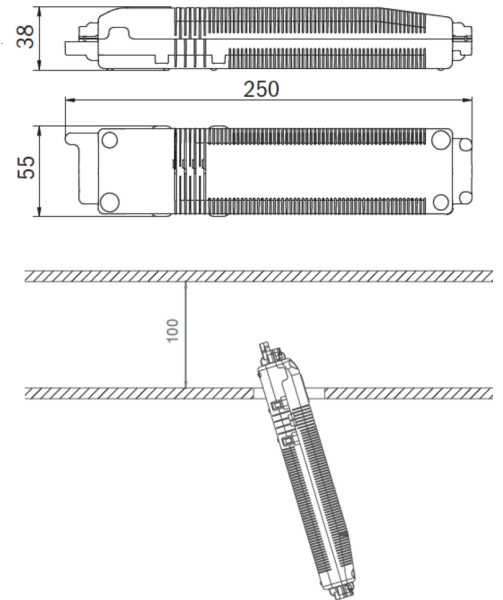

Art.-Nr: EERL023SC-E
Sikkerhetslys Enkelt batteri
Takmontering, Selvkontroll (SC), 3 timer, , IP20, Sinkstøping,
rustfritt stål

Høykvalitets sink-aluminium sikkerhetslampe for takmontering.

Den kompakte designen tillater installasjon i en 68 mm takutskjæring. I tillegg til konvensjonell takmontering, kan den også installeres i konvensjonelle og brannsikringsbokser. Den festes uten store anstrengelser ved hjelp av strekkfjærer eller skruer på boksen.

Inngangsspenning AC	230 V
Inngangsfrekvens	50/60 Hz
Maks effekt.	3 W
Ytelse DS	1,6 W
Ytelse BS	0,35 W
Omgivelsestemperatur DS	-5 °C to 40 °C
Omgivelsestemperatur BS	-5 °C to 40 °C
Høyde	4 mm
diameter	88 mm
Installasjonsdiameter	68 mm
Vekt	0.41
Vekt inkludert emballasje	0.54
Tverrsnitt for tilkobling	2.5 mm ²
Koblingsinngang	Ja
Blokkering av nødlys	Ja
Batteritilkobling	Støpsel
Dimmefunksjon	Ja
Lysstrømnettverk	140 lm
Lysstrøm nødsituasjon	140 lm
Tolltariffnummer	94056180
GTIN	4260682151186

TEKNISK TEGNING

Maße EER / EEQ

Einzelbatterie-Elektronik-Box (UH-1)

Lochsausschnitt EER / EEQ

EEx023: 74mm
EEx029: 68mm

EEx029: Schaltdose notwendig (nicht im Lieferumfang enthalten)

TILBEHØRSLISTE

NIMHHT4820Q - Batteri