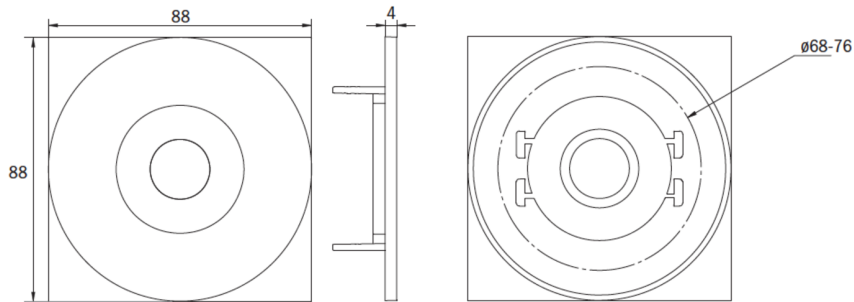

Mer informasjon

www.rp-group.com/nb_NO/item/EERL023SC

TEKNISKE DATA

Type armatur	Sikkerhetslys
Monteringstype	Takmontering
Piktogram	Nei
Lyskilde	LED
Koffertmateriale	Sinkstøping
Farge på huset	hvit
IP-beskyttelse)	IP20
Slagstyrke (IK)	≥ 3
Sertifisering	WEEE, CE
Beskyttelsesklasse	2
System	Enkelt batteri
Overvåkning	SelfControl (SC)
Nødrift	3 timer
Batteri	NIMH 4,8 V/2,0 Ah
Driftsmodus	Standby kobling / permanent kobling

Inngangsspenning AC	230 V
Inngangsfrekvens	50/60 Hz
Maks effekt.	3 W
Ytelse DS	1,6 W
Ytelse BS	0,35 W
Omgivelsestemperatur DS	-5 °C to 40 °C
Omgivelsestemperatur BS	-5 °C to 40 °C
Høyde	4 mm
diameter	88 mm
Installasjonsdiameter	68 mm
Vekt	0.41
Vekt inkludert emballasje	0.54
Tverrsnitt for tilkobling	2.5 mm ²
Koblingsinngang	Ja
Blokkering av nødlys	Ja
Batteritilkobling	Støpsel
Dimmefunksjon	Ja
Lysstrømnettverk	140 lm
Lysstrøm nødsituasjon	140 lm
Tolltariffnummer	94056180
GTIN	4260682151162

TEKNISK TEGNING

Maße EER / EEQ

Einzelbatterie-Elektronik-Box (UH-1)

Lochausschnitt EER / EEQ

EEx023: 74mm
EEx029: 68mm

EEx029: Schaltdose notwendig (nicht im Lieferumfang enthalten)

TILBEHØRSLISTE

NIMHHT4820Q - Batteri