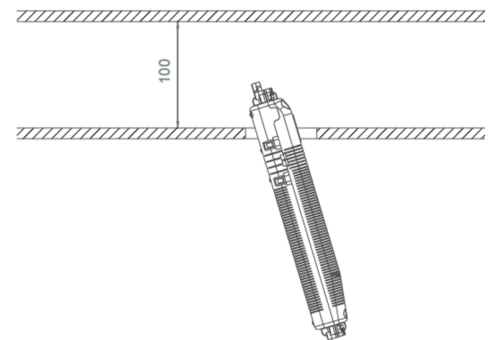

TEKNISK TEGNING

Maße EER / EEQ

Einzelbatterie-Elektronik-Box (UH-1)

Lochausschnitt EER / EEQ

EEx023: 74mm
EEx029: 68mm

EEx029: Schaltdose notwendig (nicht im Lieferumfang enthalten)

TILBEHØRSLISTE

NIMHHT4820Q - Batteri