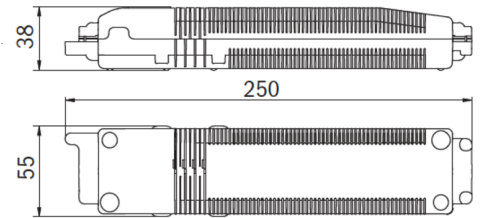

Inngangsspenning AC	230 V
Inngangsfrekvens	50/60 Hz
Maks effekt.	3 W
Ytelse DS	1,6 W
Ytelse BS	0,35 W
Omgivelsestemperatur DS	-5 °C to 40 °C
Omgivelsestemperatur BS	-5 °C to 40 °C
Høyde	4 mm
diameter	88 mm
Installasjonsdiameter	68 mm
Vekt	0.41
Vekt inkludert emballasje	0.54
Tverrsnitt for tilkobling	2.5 mm ²
Koblingsinngang	Ja
Blokkering av nødlys	Ja
Batteritilkobling	Støpsel
Dimmefunksjon	Ja
Lysstrømnettverk	140 lm
Lysstrøm nødsituasjon	140 lm
Tolltariffnummer	94056180
GTIN	4260682151162

TEKNISK TEGNING

Maße EER / EEQ

Einzelbatterie-Elektronik-Box (UH-1)

Lochausschnitt EER / EEQ

EEx023: 74mm
EEx029: 68mm

EEx029: Schaltdose notwendig (nicht im Lieferumfang enthalten)

TILBEHØRSLISTE

NIMHHT4820Q - Batteri