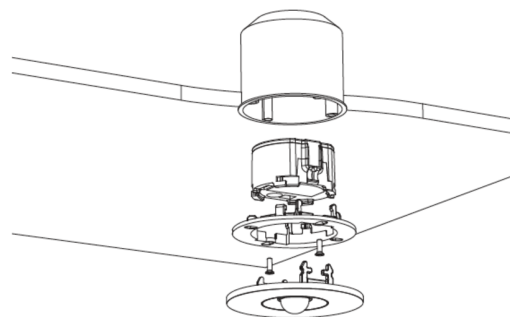

SI-Leuchte Art.-Nr.: EERL028SC-AZ

LED-Sicherheitsleuchte zur Ausleuchtung der Flucht- und Rettungswege nach DIN EN 60598-1, DIN EN 60598-222 und DIN EN 1838.

Die Deckeneinbauleuchte aus Zink-Aluminium passt sich unauffällig der Decke an. Sie kann neben herkömmlicher Deckeneinbaumontage ebenfalls in konventionelle, sowie Brandschutzdosen montiert werden. Durch die in der Linse eingebrachte Status LED wird die Harmonie des Gehäuses nicht unterbrochen. Der Einsatz von Streulinsern und leistungsstarker LED ERT Technik erreicht eine optimale Lichtverteilung und Ausleuchtung der Flucht- und Rettungswege. Der innovative integrierte Linsenträger mit Schnellmontagevorrichtung ermöglicht den flexiblen Einsatz unterschiedlicher Linsentypen je nach Anwendungsfall. Rund- und Flurlinse sind bei jeder Leuchte bereits im Lieferumfang enthalten.

Umgebungstemp. BS	-5 °C / 40 °C
Höhe	4 mm
Durchmesser	88 mm
Einbaumaß \varnothing	68 mm
Gewicht	0.41 kg
Gewicht inkl. Verp.	0.54 kg
Anschlussquerschnitt	2.5 mm
Schalteingang L'	Ja
Notlichtblockierung	Ja
Batterieanschluss	Stecker
Dimmfunktion	Ja
Lichtstrom Netz	140 lm
Lichtstrom Not	120 lm
Zolltarifnummer	94056180
Ursprungsland	Deutschland
EAN	4260682151230

TECHNISCHE ZEICHNUNG

Maße EER / EEQ

Einzelbatterie-Elektronik-Box (UH-1)

Lochausschnitt EER / EEQ

EEx029: Schaltdose notwendig (nicht im Lieferumfang enthalten)

ZUBEHÖR

LSYS-B4 - 4x Beam-Linse für Leuchten mit

LSYS-F4 - 4x Flurlinsen für Leuchten mit Linsensystem

LSYS-R4 - 4x Rundlinsen für Leuchten mit Linsensystem.

LSYS-S4 - 4x Spotlinsen für Leuchten mit Linsensystem.