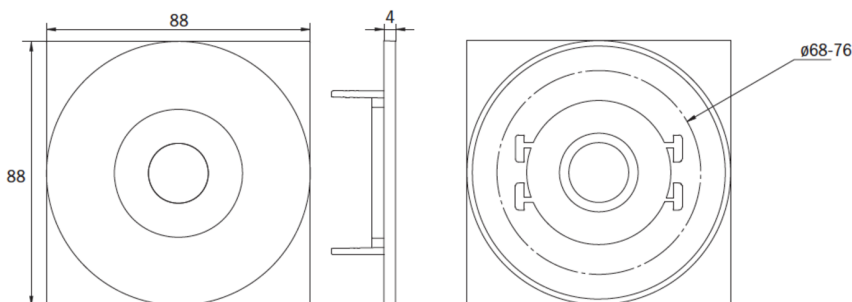

SI-Leuchte Art.-Nr.: EERL028SC-AZ

LED-Sicherheitsleuchte zur Ausleuchtung der Flucht- und Rettungswege nach DIN EN 60598-1, DIN EN 60598-222 und DIN EN 1838.

Die Deckeneinbauleuchte aus Zink-Aluminium passt sich unauffällig der Decke an. Sie kann neben herkömmlicher Deckeneinbaumontage ebenfalls in konventionelle, sowie Brandschutzdosen montiert werden. Durch die in der Linse eingebrachte Status LED wird die Harmonie des Gehäuses nicht unterbrochen. Der Einsatz von Streulinsern und leistungsstarker LED ERT Technik erreicht eine optimale Lichtverteilung und Ausleuchtung der Flucht- und Rettungswege. Der innovative integrierte Linsenträger mit Schnellmontagevorrichtung ermöglicht den flexiblen Einsatz unterschiedlicher Linsentypen je nach Anwendungsfall. Rund- und Flurlinse sind bei jeder Leuchte bereits im Lieferumfang enthalten.

TECHNISCHE DATEN

Leuchtentyp	Sicherheitsleuchte
Montageart	Deckeneinbau
Piktogramm	Nein
Leuchtmittel	LED
Gehäusematerial	Zink-Druckguss
Farbe	RAL 7016
Schutzart IP	20
Schlagfestigkeitsgrad IK	≥ 3
Schutzklasse	2
Versorgung	Einzelbatterie
Überwachung	SC - SelfControl
Überbrückungszeit	8 h
Batterie	4,8V/2,0Ah NiMH
Betriebsart	DS/BS
Eingangsspannung AC	230 V
Eingangsfrequenz Hz	50 / 60 Hz
Leistung max.	3 W
Leistung DS	1,6 W
Leistung BS	0,35 W
Umgebungstemp. DS	-5 °C / 40 °C

Umgebungstemp. BS	-5 °C / 40 °C
Höhe	4 mm
Durchmesser	88 mm
Einbaumaß \varnothing	68 mm
Gewicht	0.41 kg
Gewicht inkl. Verp.	0.54 kg
Anschlussquerschnitt	2.5 mm
Schalteingang L'	Ja
Notlichtblockierung	Ja
Batterieanschluss	Stecker
Dimmfunktion	Ja
Lichtstrom Netz	140 lm
Lichtstrom Not	120 lm
Zolltarifnummer	94056180
Ursprungsland	Deutschland
EAN	4260682151230

TECHNISCHE ZEICHNUNG

Maße EER / EEQ

Einzelbatterie-Elektronik-Box (UH-1)

Lochausschnitt EER / EEQ

EEx029: Schaltdose notwendig (nicht im Lieferumfang enthalten)

ZUBEHÖR

LSYS-B4 - 4x Beam-Linse für Leuchten mit