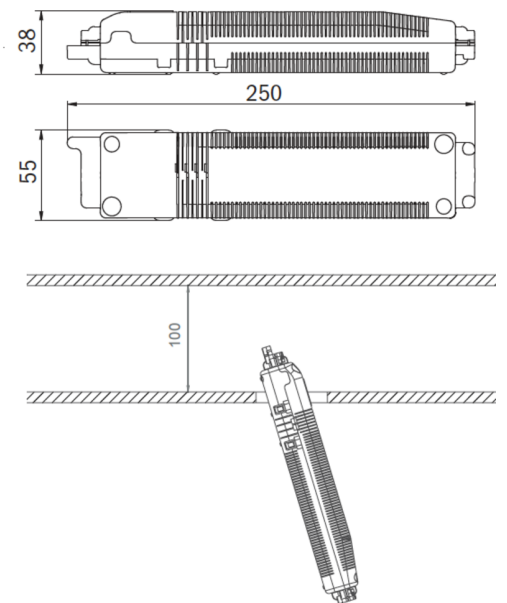

SI-Leuchte Art.-Nr.: EERL028SC-AZ

LED-Sicherheitsleuchte zur Ausleuchtung der Flucht- und Rettungswege nach DIN EN 60598-1, DIN EN 60598-222 und DIN EN 1838.

Die Deckeneinbauleuchte aus Zink-Aluminium passt sich unauffällig der Decke an. Sie kann neben herkömmlicher Deckeneinbaumontage ebenfalls in konventionelle, sowie Brandschutzdosen montiert werden. Durch die in der Linse eingebrachte Status LED wird die Harmonie des Gehäuses nicht unterbrochen. Der Einsatz von Streulinsern und leistungsstarker LED ERT Technik erreicht eine optimale Lichtverteilung und Ausleuchtung der Flucht- und Rettungswege. Der innovative integrierte Linsenträger mit Schnellmontagevorrichtung ermöglicht den flexiblen Einsatz unterschiedlicher Linsentypen je nach Anwendungsfall. Rund- und Flurlinse sind bei jeder Leuchte bereits im Lieferumfang enthalten.

TECHNISCHE DATEN

Leuchtentyp	Sicherheitsleuchte
Montageart	Deckeneinbau
Piktogramm	Nein
Leuchtmittel	LED
Gehäusematerial	Zink-Druckguss
Farbe	RAL 7016
Schutzart IP	20
Schlagfestigkeitsgrad IK	≥ 3
Schutzklasse	2
Versorgung	Einzelbatterie
Überwachung	SC - SelfControl
Überbrückungszeit	8 h
Batterie	4,8V/2,0Ah NiMH
Betriebsart	DS/BS
Eingangsspannung AC	230 V
Eingangsfrequenz Hz	50 / 60 Hz
Leistung max.	3 W
Leistung DS	1,6 W
Leistung BS	0,35 W
Umgebungstemp. DS	-5 °C / 40 °C

Umgebungstemp. BS	-5 °C / 40 °C
Höhe	4 mm
Durchmesser	88 mm
Einbaumaß \varnothing	68 mm
Gewicht	0.41 kg
Gewicht inkl. Verp.	0.54 kg
Anschlussquerschnitt	2.5 mm
Schalteingang L'	Ja
Notlichtblockierung	Ja
Batterieanschluss	Stecker
Dimmfunktion	Ja
Lichtstrom Netz	140 lm
Lichtstrom Not	120 lm
Zolltarifnummer	94056180
Ursprungsland	Deutschland
EAN	4260682151230

TECHNISCHE ZEICHNUNG

Maße EER / EEQ

Einzelbatterie-Elektronik-Box (UH-1)

Lochausschnitt EER / EEQ

EEx029: Schaltdose notwendig (nicht im Lieferumfang enthalten)

ZUBEHÖR

LSYS-B4 - 4x Beam-Linse für Leuchten mit