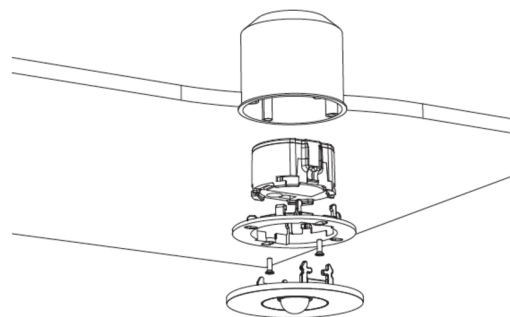

SI-Leuchte Art.-Nr.: EERL028SC

LED-Sicherheitsleuchte zur Ausleuchtung der Flucht- und Rettungswege nach DIN EN 60598-1, DIN EN 60598-222 und DIN EN 1838.

Die Deckeneinbauleuchte aus Zink-Aluminium passt sich unauffällig der Decke an. Sie kann neben herkömmlicher Deckeneinbaumontage ebenfalls in konventionelle, sowie Brandschutzdosen montiert werden. Durch die in der Linse eingebrachte Status LED wird die Harmonie des Gehäuses nicht unterbrochen. Der Einsatz von Streulinse und leistungsstarker LED ERT Technik erreicht eine optimale Lichtverteilung und Ausleuchtung der Flucht- und Rettungswege. Der innovative integrierte Linsenträger mit Schnellmontagevorrichtung ermöglicht den flexiblen Einsatz unterschiedlicher Linsentypen je nach Anwendungsfall. Rund- und Flurlinse sind bei jeder Leuchte bereits im Lieferumfang enthalten.

Umgebungstemp. BS	-5 °C / 40 °C
Höhe	4 mm
Durchmesser	88 mm
Einbaumaß \varnothing	68 mm
Gewicht	0.41 kg
Gewicht inkl. Verp.	0.54 kg
Anschlussquerschnitt	2.5 mm
Schalteingang L'	Ja
Notlichtblockierung	Ja
Batterieanschluss	Stecker
Dimmfunktion	Ja
Lichtstrom Netz	140 lm
Lichtstrom Not	120 lm
Zolltarifnummer	94056180
Ursprungsland	Deutschland
EAN	4260682151223

TECHNISCHE ZEICHNUNG

Maße EER / EEQ

Einzelbatterie-Elektronik-Box (UH-1)

Lochausschnitt EER / EEQ

EEx029: Schaltdose notwendig (nicht im Lieferumfang enthalten)

ZUBEHÖR

LSYS-B4 - 4x Beam-Linse für Leuchten mit

LSYS-F4 - 4x Flurlinsen für Leuchten mit Linsensystem

LSYS-R4 - 4x Rundlinsen für Leuchten mit Linsensystem.

LSYS-S4 - 4x Spotlinsen für Leuchten mit Linsensystem.