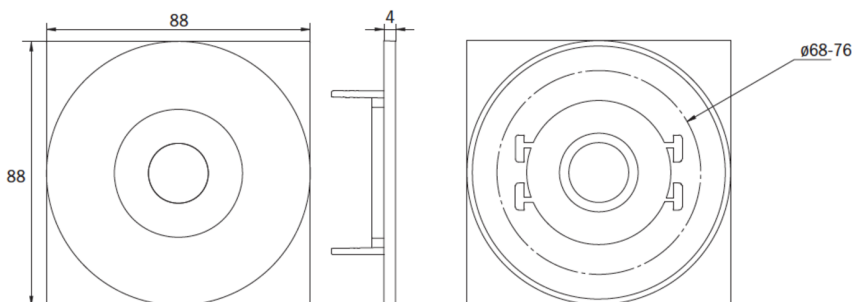

SI-Leuchte Art.-Nr.: EERL028SC

LED-Sicherheitsleuchte zur Ausleuchtung der Flucht- und Rettungswege nach DIN EN 60598-1, DIN EN 60598-222 und DIN EN 1838.

Die Deckeneinbauleuchte aus Zink-Aluminium passt sich unauffällig der Decke an. Sie kann neben herkömmlicher Deckeneinbaumontage ebenfalls in konventionelle, sowie Brandschutzdosen montiert werden. Durch die in der Linse eingebrachte Status LED wird die Harmonie des Gehäuses nicht unterbrochen. Der Einsatz von Streulinse und leistungsstarker LED ERT Technik erreicht eine optimale Lichtverteilung und Ausleuchtung der Flucht- und Rettungswege. Der innovative integrierte Linsenträger mit Schnellmontagevorrichtung ermöglicht den flexiblen Einsatz unterschiedlicher Linsentypen je nach Anwendungsfall. Rund- und Flurlinse sind bei jeder Leuchte bereits im Lieferumfang enthalten.

TECHNISCHE DATEN

Leuchtentyp	Sicherheitsleuchte
Montageart	Deckeneinbau
Piktogramm	Nein
Leuchtmittel	LED
Gehäusematerial	Zink-Druckguss
Farbe	RAL 9003
Schutzart IP	20
Schlagfestigkeitsgrad IK	≥ 3
Schutzklasse	2
Versorgung	Einzelbatterie
Überwachung	SC - SelfControl
Überbrückungszeit	8 h
Batterie	4,8V/2,0Ah NiMH
Betriebsart	DS/BS
Eingangsspannung AC	230 V
Eingangsfrequenz Hz	50 / 60 Hz
Leistung max.	3 W
Leistung DS	1,6 W
Leistung BS	0,35 W
Umgebungstemp. DS	-5 °C / 40 °C

Umgebungstemp. BS	-5 °C / 40 °C
Höhe	4 mm
Durchmesser	88 mm
Einbaumaß \varnothing	68 mm
Gewicht	0.41 kg
Gewicht inkl. Verp.	0.54 kg
Anschlussquerschnitt	2.5 mm
Schalteingang L'	Ja
Notlichtblockierung	Ja
Batterieanschluss	Stecker
Dimmfunktion	Ja
Lichtstrom Netz	140 lm
Lichtstrom Not	120 lm
Zolltarifnummer	94056180
Ursprungsland	Deutschland
EAN	4260682151223

TECHNISCHE ZEICHNUNG

Maße EER / EEQ

Einzelbatterie-Elektronik-Box (UH-1)

Lochausschnitt EER / EEQ

EEx029: Schaltdose notwendig (nicht im Lieferumfang enthalten)

ZUBEHÖR

LSYS-B4 - 4x Beam-Linse für Leuchten mit