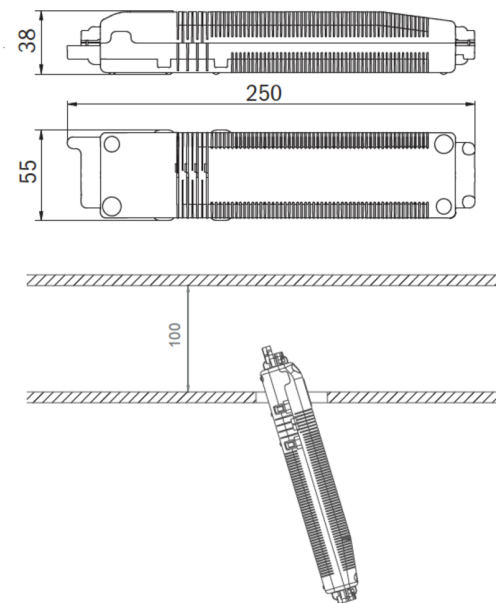

SI-Leuchte Art.-Nr.: EERL028SC

LED-Sicherheitsleuchte zur Ausleuchtung der Flucht- und Rettungswege nach DIN EN 60598-1, DIN EN 60598-222 und DIN EN 1838.

Die Deckeneinbauleuchte aus Zink-Aluminium passt sich unauffällig der Decke an. Sie kann neben herkömmlicher Deckeneinbaumontage ebenfalls in konventionelle, sowie Brandschutzdosen montiert werden. Durch die in der Linse eingebrachte Status LED wird die Harmonie des Gehäuses nicht unterbrochen. Der Einsatz von Streulinse und leistungsstarker LED ERT Technik erreicht eine optimale Lichtverteilung und Ausleuchtung der Flucht- und Rettungswege. Der innovative integrierte Linsenträger mit Schnellmontagevorrichtung ermöglicht den flexiblen Einsatz unterschiedlicher Linsentypen je nach Anwendungsfall. Rund- und Flurlinse sind bei jeder Leuchte bereits im Lieferumfang enthalten.

TECHNISCHE DATEN

Leuchtentyp	Sicherheitsleuchte
Montageart	Deckeneinbau
Piktogramm	Nein
Leuchtmittel	LED
Gehäusematerial	Zink-Druckguss
Farbe	RAL 9003
Schutzart IP	20
Schlagfestigkeitsgrad IK	≥ 3
Schutzklasse	2
Versorgung	Einzelbatterie
Überwachung	SC - SelfControl
Überbrückungszeit	8 h
Batterie	4,8V/2,0Ah NiMH
Betriebsart	DS/BS
Eingangsspannung AC	230 V
Eingangsfrequenz Hz	50 / 60 Hz
Leistung max.	3 W
Leistung DS	1,6 W
Leistung BS	0,35 W
Umgebungstemp. DS	-5 °C / 40 °C

Umgebungstemp. BS	-5 °C / 40 °C
Höhe	4 mm
Durchmesser	88 mm
Einbaumaß \varnothing	68 mm
Gewicht	0.41 kg
Gewicht inkl. Verp.	0.54 kg
Anschlussquerschnitt	2.5 mm
Schalteingang L'	Ja
Notlichtblockierung	Ja
Batterieanschluss	Stecker
Dimmfunktion	Ja
Lichtstrom Netz	140 lm
Lichtstrom Not	120 lm
Zolltarifnummer	94056180
Ursprungsland	Deutschland
EAN	4260682151223

TECHNISCHE ZEICHNUNG

Maße EER / EEQ

Einzelbatterie-Elektronik-Box (UH-1)

Lochausschnitt EER / EEQ

EEx029: Schaltdose notwendig (nicht im Lieferumfang enthalten)

ZUBEHÖR

LSYS-B4 - 4x Beam-Linse für Leuchten mit