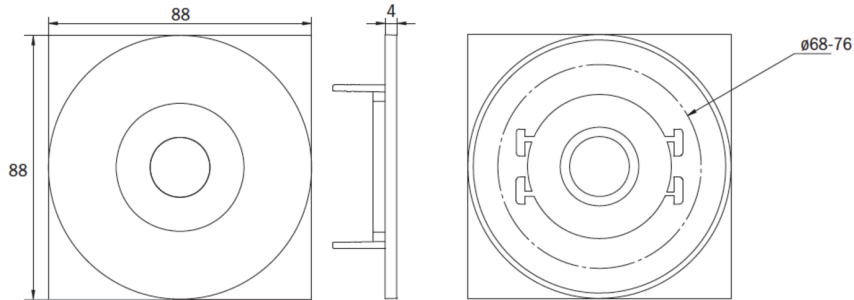

Mer informasjon

www.rp-group.com/nb_NO/item/EERL033SC-E

TEKNISKE DATA

Type armatur	Sikkerhetslys
Monteringstype	Takmontering
Piktogram	Nei
Lyskilde	LED
Koffertmateriale	Sinkstøping
Farge på huset	rustfritt stål
IP-beskyttelse)	IP20
Slagstyrke (IK)	≥ 3
Sertifisering	WEEE, CE
Beskyttelsesklasse	2
System	Enkelt batteri
Overvåkning	SelfControl (SC)
Nødrift	3 timer
Batteri	NIMH 4,8 V/2,0 Ah
Driftsmodus	Standby kobling / permanent kobling

Inngangsspenning AC	230 V
Inngangsfrekvens	50/60 Hz
Maks effekt.	5,9 W
Ytelse DS	4,4 W
Ytelse BS	0,35 W
Omgivelsestemperatur DS	-5 °C to 40 °C
Omgivelsestemperatur BS	-5 °C to 40 °C
Høyde	4 mm
diameter	88 mm
Installasjonsdiameter	68 mm
Vekt	0.4
Vekt inkludert emballasje	0.53
Tverrsnitt for tilkobling	2.5 mm ²
Koblingsinngang	Ja
Blokkering av nødlys	Ja
Batteritilkobling	Støpsel
Dimmefunksjon	Ja
Lysstrømnettverk	340 lm
Lysstrøm nødsituasjon	235 lm
Tolltariffnummer	94056180
GTIN	4260682150776

TEKNISK TEGNING

Maße EER / EEQ

Einzelbatterie-Elektronik-Box (UH-1)

Lochausschnitt EER / EEQ

EEx023: 74mm
EEx029: 68mm

EEx029: Schalterdose notwendig (nicht im Lieferumfang enthalten)

TILBEHØRSLISTE

NIMHHT4820Q - Batteri