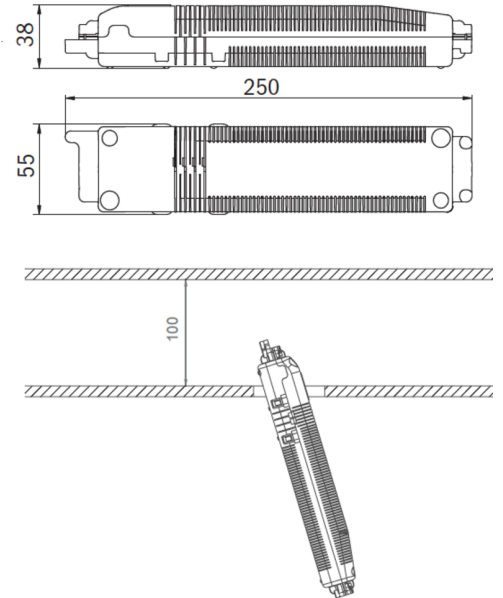

Art.-Nr: EERL033SC-E
Sikkerhetslys Enkelt batteri
Takmontering, Selvkontroll (SC), 3 timer, , IP20, Sinkstøping,
rustfritt stål

Høykvalitets sink-aluminium sikkerhetslampe for takmontering.

Den kompakte designen tillater installasjon i en 68 mm takutskjæring. I tillegg til konvensjonell takmontering, kan den også installeres i konvensjonelle og brannsikringsbokser. Den festes uten store anstrengelser ved hjelp av strekkfjærer eller skruer på boksen.

Inngangsspenning AC	230 V
Inngangsfrekvens	50/60 Hz
Maks effekt.	5,9 W
Ytelse DS	4,4 W
Ytelse BS	0,35 W
Omgivelsestemperatur DS	-5 °C to 40 °C
Omgivelsestemperatur BS	-5 °C to 40 °C
Høyde	4 mm
diameter	88 mm
Installasjonsdiameter	68 mm
Vekt	0.4
Vekt inkludert emballasje	0.53
Tverrsnitt for tilkobling	2.5 mm ²
Koblingsinngang	Ja
Blokkering av nødlys	Ja
Batteritilkobling	Støpsel
Dimmefunksjon	Ja
Lysstrømnettverk	340 lm
Lysstrøm nødsituasjon	235 lm
Tolltariffnummer	94056180
GTIN	4260682150776

TEKNISK TEGNING

Maße EER / EEQ

Einzelbatterie-Elektronik-Box (UH-1)

Lochausschnitt EER / EEQ

EEx023: 74mm
EEx029: 68mm

EEx029: Schalterdose notwendig (nicht im Lieferumfang enthalten)

TILBEHØRSLISTE

NIMHHT4820Q - Batteri