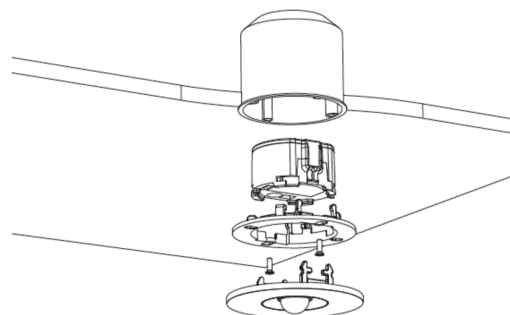

SI-Leuchte Art.-Nr.: EERL038SC-AZ

LED-Sicherheitsleuchte zur Ausleuchtung der Flucht- und Rettungswege nach DIN EN 60598-1, DIN EN 60598-222 und DIN EN 1838.

Die Deckeneinbauleuchte aus Zink-Aluminium passt sich unauffällig der Decke an. Sie kann neben herkömmlicher Deckeneinbaumontage ebenfalls in konventionelle, sowie Brandschutzdosen montiert werden. Durch die in der Linse eingebrachte Status LED wird die Harmonie des Gehäuses nicht unterbrochen. Der Einsatz von Streulinsern und leistungsstarker LED ERT Technik erreicht eine optimale Lichtverteilung und Ausleuchtung der Flucht- und Rettungswege. Der innovative integrierte Linsenträger mit Schnellmontagevorrichtung ermöglicht den flexiblen Einsatz unterschiedlicher Linsentypen je nach Anwendungsfall. Rund- und Flurlinse sind bei jeder Leuchte bereits im Lieferumfang enthalten.

Umgebungstemp. BS	-5 °C / 40 °C
Höhe	4 mm
Durchmesser	88 mm
Einbaumaß \varnothing	68 mm
Gewicht	0.52 kg
Gewicht inkl. Verp.	0.65 kg
Anschlussquerschnitt	2.5 mm
Schalteingang L'	Ja
Notlichtblockierung	Ja
Batterieanschluss	Stecker
Dimmfunktion	Ja
Lichtstrom Netz	340 lm
Lichtstrom Not	210 lm
Zolltarifnummer	94056180
Ursprungsland	Deutschland
EAN	4260682150820

TECHNISCHE ZEICHNUNG

Maße EER / EEQ

Einzelbatterie-Elektronik-Box (UH-1)

Lochausschnitt EER / EEQ

EEx029: Schaltdose notwendig (nicht im Lieferumfang enthalten)

ZUBEHÖR

LSYS-B4 - 4x Beam-Linse für Leuchten mit

LSYS-F4 - 4x Flurlinsen für Leuchten mit Linsensystem

LSYS-R4 - 4x Rundlinsen für Leuchten mit Linsensystem.

LSYS-S4 - 4x Spotlinsen für Leuchten mit Linsensystem.