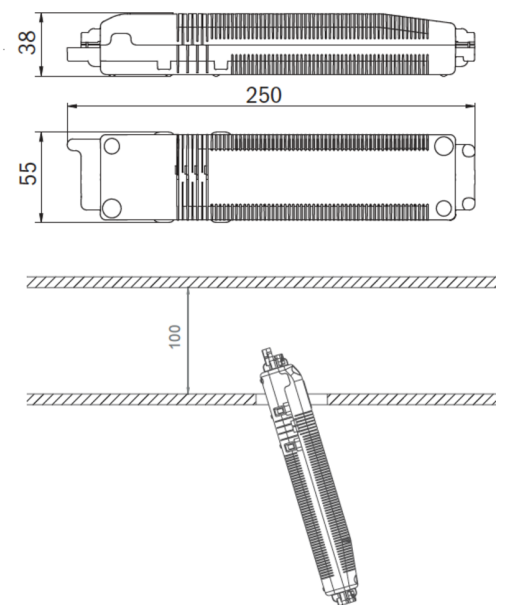

SI-Leuchte Art.-Nr.: EERL038SC-AZ

LED-Sicherheitsleuchte zur Ausleuchtung der Flucht- und Rettungswege nach DIN EN 60598-1, DIN EN 60598-222 und DIN EN 1838.

Die Deckeneinbauleuchte aus Zink-Aluminium passt sich unauffällig der Decke an. Sie kann neben herkömmlicher Deckeneinbaumontage ebenfalls in konventionelle, sowie Brandschutzdosen montiert werden. Durch die in der Linse eingebrachte Status LED wird die Harmonie des Gehäuses nicht unterbrochen. Der Einsatz von Streulinsern und leistungsstarker LED ERT Technik erreicht eine optimale Lichtverteilung und Ausleuchtung der Flucht- und Rettungswege. Der innovative integrierte Linsenträger mit Schnellmontagevorrichtung ermöglicht den flexiblen Einsatz unterschiedlicher Linsentypen je nach Anwendungsfall. Rund- und Flurlinse sind bei jeder Leuchte bereits im Lieferumfang enthalten.

TECHNISCHE DATEN

Leuchtentyp	Sicherheitsleuchte
Montageart	Deckeneinbau
Piktogramm	Nein
Leuchtmittel	LED
Gehäusematerial	Zink-Druckguss
Farbe	RAL 7016
Schutzart IP	20
Schlagfestigkeitsgrad IK	≥ 3
Schutzklasse	2
Versorgung	Einzelbatterie
Überwachung	SC - SelfControl
Überbrückungszeit	8 h
Batterie	9,6V/2,0Ah NiMH
Betriebsart	DS/BS
Eingangsspannung AC	230 V
Eingangsfrequenz Hz	50 / 60 Hz
Leistung max.	7 W
Leistung DS	4,7 W
Leistung BS	0,35 W
Umgebungstemp. DS	-5 °C / 40 °C

Umgebungstemp. BS	-5 °C / 40 °C
Höhe	4 mm
Durchmesser	88 mm
Einbaumaß \varnothing	68 mm
Gewicht	0.52 kg
Gewicht inkl. Verp.	0.65 kg
Anschlussquerschnitt	2.5 mm
Schalteingang L'	Ja
Notlichtblockierung	Ja
Batterieanschluss	Stecker
Dimmfunktion	Ja
Lichtstrom Netz	340 lm
Lichtstrom Not	210 lm
Zolltarifnummer	94056180
Ursprungsland	Deutschland
EAN	4260682150820

TECHNISCHE ZEICHNUNG

Maße EER / EEQ

Einzelbatterie-Elektronik-Box (UH-1)

Lochausschnitt EER / EEQ

EEx029: Schaltdose notwendig (nicht im Lieferumfang enthalten)

ZUBEHÖR

LSYS-B4 - 4x Beam-Linse für Leuchten mit