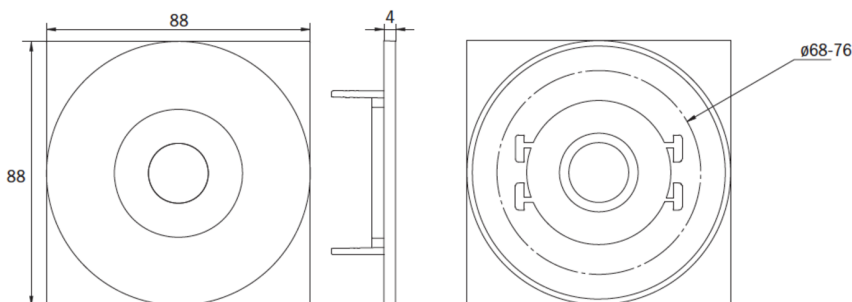

SI-Leuchte Art.-Nr.: EERL038SC-AZ

LED-Sicherheitsleuchte zur Ausleuchtung der Flucht- und Rettungswege nach DIN EN 60598-1, DIN EN 60598-222 und DIN EN 1838.

Die Deckeneinbauleuchte aus Zink-Aluminium passt sich unauffällig der Decke an. Sie kann neben herkömmlicher Deckeneinbaumontage ebenfalls in konventionelle, sowie Brandschutzdosen montiert werden. Durch die in der Linse eingebrachte Status LED wird die Harmonie des Gehäuses nicht unterbrochen. Der Einsatz von Streulinsern und leistungsstarker LED ERT Technik erreicht eine optimale Lichtverteilung und Ausleuchtung der Flucht- und Rettungswege. Der innovative integrierte Linsenträger mit Schnellmontagevorrichtung ermöglicht den flexiblen Einsatz unterschiedlicher Linsentypen je nach Anwendungsfall. Rund- und Flurlinse sind bei jeder Leuchte bereits im Lieferumfang enthalten.

TECHNISCHE DATEN

Leuchtentyp	Sicherheitsleuchte
Montageart	Deckeneinbau
Piktogramm	Nein
Leuchtmittel	LED
Gehäusematerial	Zink-Druckguss
Farbe	RAL 7016
Schutzart IP	20
Schlagfestigkeitsgrad IK	≥ 3
Schutzklasse	2
Versorgung	Einzelbatterie
Überwachung	SC - SelfControl
Überbrückungszeit	8 h
Batterie	9,6V/2,0Ah NiMH
Betriebsart	DS/BS
Eingangsspannung AC	230 V
Eingangsfrequenz Hz	50 / 60 Hz
Leistung max.	7 W
Leistung DS	4,7 W
Leistung BS	0,35 W
Umgebungstemp. DS	-5 °C / 40 °C

Umgebungstemp. BS	-5 °C / 40 °C
Höhe	4 mm
Durchmesser	88 mm
Einbaumaß \varnothing	68 mm
Gewicht	0.52 kg
Gewicht inkl. Verp.	0.65 kg
Anschlussquerschnitt	2.5 mm
Schalteingang L'	Ja
Notlichtblockierung	Ja
Batterieanschluss	Stecker
Dimmfunktion	Ja
Lichtstrom Netz	340 lm
Lichtstrom Not	210 lm
Zolltarifnummer	94056180
Ursprungsland	Deutschland
EAN	4260682150820

TECHNISCHE ZEICHNUNG

Maße EER / EEQ

Einzelbatterie-Elektronik-Box (UH-1)

Lochausschnitt EER / EEQ

EEx029: Schaltdose notwendig (nicht im Lieferumfang enthalten)

ZUBEHÖR

LSYS-B4 - 4x Beam-Linse für Leuchten mit