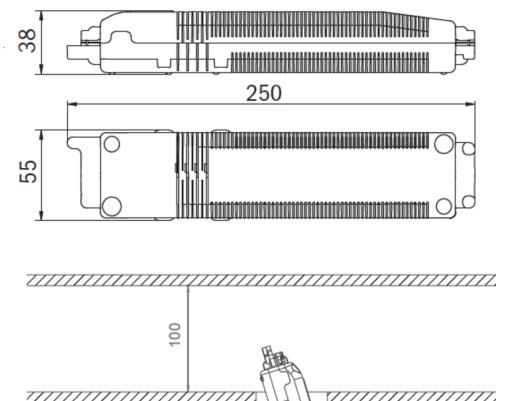

Einzelbatterie-Elektronik-Box (UH-1)