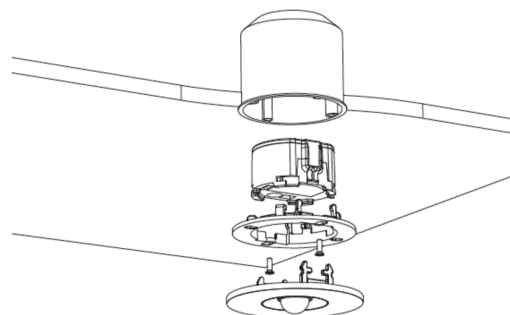

Awaryjna/ewakuacyjna Art.-No.: EERL038SC

Dyskretna oprawa awaryjna do wbudowania w sufit EE spełnia wymagania norm EN 60598-1, EN 60598-22 oraz EN 1838. Subtelne wykonanie ze stopu cynk-aluminium sprawia, że oprawa idealnie licuje się z sufitem dzięki czemu świetnie wpisuje się w architekturę wnętrza. Oprócz tradycyjnego wbudowania w sufit możliwy jest również montaż w konwencjonalnych puszkach przeciwpożarowych. Dioda LED, sygnalizująca status oprawy, jest dyskretnie wbudowana w oprawę, nie zmieniając jej charakteru. Zastosowanie soczewek rozpraszających i wydajnej technologii LED ERT zapewnia optymalny rozkład światła (oświetlenie dróg ewakuacyjnych i oświetlenie antypaniczne). Oprawa bezpieczeństwa EE jest dostępna z przysłoną okrągłą (EERx) lub kwadratową (EEQx).

Temp. otoczenia w trybie awaryjnym	-5 °C / 40 °C
Wysokość	4 mm
Średnica	88 mm
Średnica montażu	68 mm
Waga	0.52 kg
Waga z opakowaniem	0.65 kg
Przekrój przyłącza	2.5 mm
Wejście przełączające L'	Tak
Blokada światła awaryjnego	Tak
Złącze akumulatora	Wtyczka
Funkcja ściemniania	Tak
Strumień świetlny - praca sieciowa	340 lm
Strumień świetlny - praca awaryjna	210 lm
Kod taryfy celnej	94056180
Kraj pochodzenia	Niemcy
EAN	4260682150813

RYSUNEK TECHNICZNY

Maße EER / EEQ

Einzelbatterie-Elektronik-Box (UH-1)

Lochausschnitt EER / EEQ

EEx029: Schaltdose notwendig (nicht im Lieferumfang enthalten)

ACCESSORIES

LSYS-B4 -

LSYS-F4 -