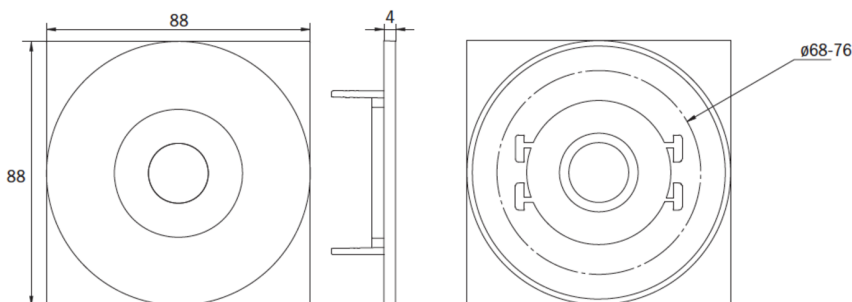

Temp. otoczenia w trybie awaryjnym	-5 °C / 40 °C
Wysokość	4 mm
Średnica	88 mm
Średnica montażu	68 mm
Waga	0.52 kg
Waga z opakowaniem	0.65 kg
Przekrój przyłącza	2.5 mm
Wejście przełączające L'	Tak
Blokada światła awaryjnego	Tak
Złącze akumulatora	Wtyczka
Funkcja ściemniania	Tak
Strumień świetlny - praca sieciowa	340 lm
Strumień świetlny - praca awaryjna	210 lm
Kod taryfy celnej	94056180
Kraj pochodzenia	Niemcy
EAN	4260682150813

RYSUNEK TECHNICZNY

Maße EER / EEQ