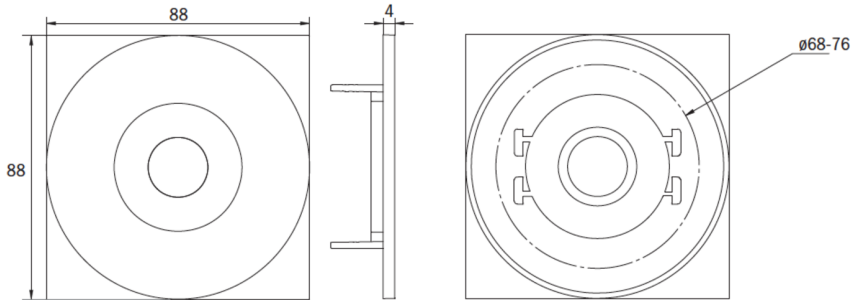

TEKNISK TEGNING

Maße EER / EEQ

Einzelbatterie-Elektronik-Box (UH-1)

Lochsausschnitt EER / EEQ

EEx023: 74mm
EEx029: 68mm

EEx029: Schalterdose notwendig (nicht im Lieferumfang enthalten)

TILBEHØRSLISTE

- LSYS-B4 -
- LSYS-F4 -
- LSYS-R4 -
- LSYS-S4 -