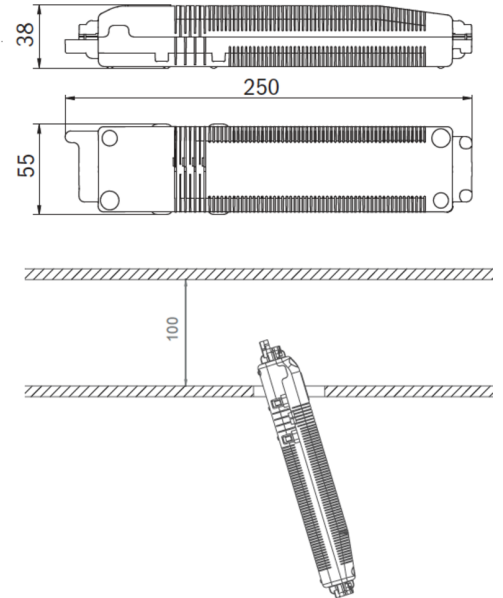

TEKNISK TEGNING

Maße EER / EEQ

Einzelbatterie-Elektronik-Box (UH-1)

Lochsausschnitt EER / EEQ

EEx023: 74mm
EEx029: 68mm

EEx029: Schalterdose notwendig (nicht im Lieferumfang enthalten)

TILBEHØRSLISTE

- LSYS-B4 -
- LSYS-F4 -
- LSYS-R4 -
- LSYS-S4 -