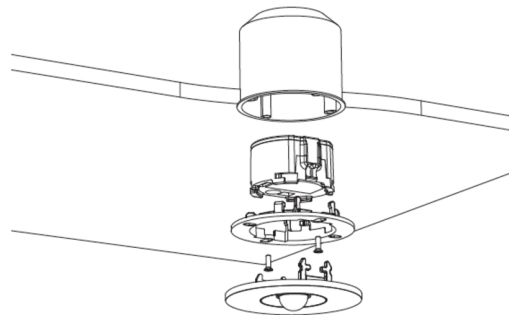

TEKNISK TEGNING

Maße EER / EEQ

Lochsausschnitt EER / EEQ

EEx029: Schalterdose notwendig (nicht im Lieferumfang enthalten)

Einzelbatterie-Elektronik-Box (UH-1)

TILBEHØRSLISTE

- LSYS-B4 -
- LSYS-F4 -
- LSYS-R4 -
- LSYS-S4 -