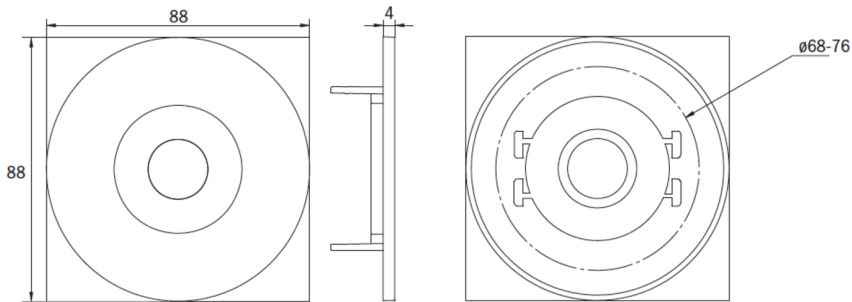

TEKNISK TEGNING

Maße EER / EEQ

Lochsausschnitt EER / EEQ