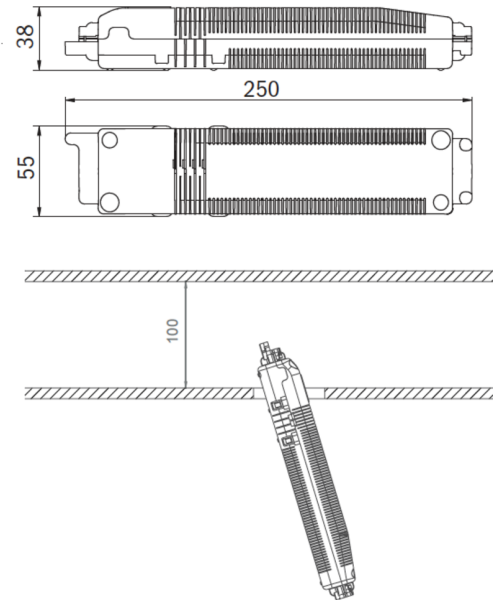

TEKNISK TEGNING

Maße EER / EEQ

Lochsausschnitt EER / EEQ

EEx029: Schalterdose notwendig (nicht im Lieferumfang enthalten)

Einzelbatterie-Elektronik-Box (UH-1)

TILBEHØRSLISTE

- LSYS-B4 -
- LSYS-F4 -
- LSYS-R4 -
- LSYS-S4 -