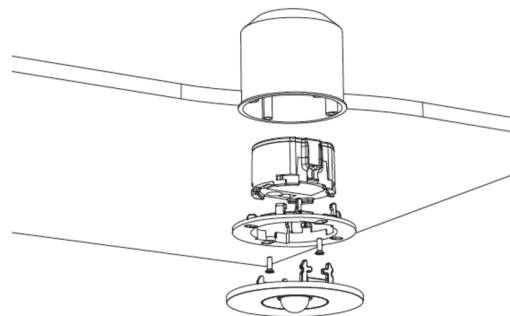

Awaryjna/ewakuacyjna Art.-No.: EERL529CC-AZ

Dyskretna oprawa awaryjna do wbudowania w sufit EE spełnia wymagania norm EN 60598-1, EN 60598-22 oraz EN 1838. Subtelne wykonanie ze stopu cynk-aluminium sprawia, że oprawa idealnie licuje się z sufitem dzięki czemu świetnie wpisuje się w architekturę wnętrza. Oprócz tradycyjnego wbudowania w sufit możliwy jest również montaż w konwencjonalnych puszkach przeciwpożarowych. Dioda LED, sygnalizująca status oprawy, jest dyskretnie wbudowana w oprawę, nie zmieniając jej charakteru. Zastosowanie soczewek rozpraszających i wydajnej technologii LED ERT zapewnia optymalny rozkład światła (oświetlenie dróg ewakuacyjnych i oświetlenie antypaniczne). Oprawa bezpieczeństwa EE jest dostępna z przysłoną okrągłą (EERx) lub kwadratową (EEQx).

Średnica	88 mm
Średnica montażu	68 mm
Waga	0.62 kg
Waga z opakowaniem	0.75 kg
Przekrój przyłącza	2.5 mm
Wejście przełączające L'	Nie
Blokada światła awaryjnego	Nie
Złącze akumulatora	Brak
Funkcja ściemniania	Tak
Strumień świetlny - praca sieciowa	140 lm
Strumień świetlny - praca awaryjna	140 lm
Kod taryfy celnej	94056180
Kraj pochodzenia	Niemcy
EAN	4260682157096

RYSUNEK TECHNICZNY

Maße EER / EEQ

Einzelbatterie-Elektronik-Box (UH-1)

Lochausschnitt EER / EEQ

EEx029: Schaltdose notwendig (nicht im Lieferumfang enthalten)