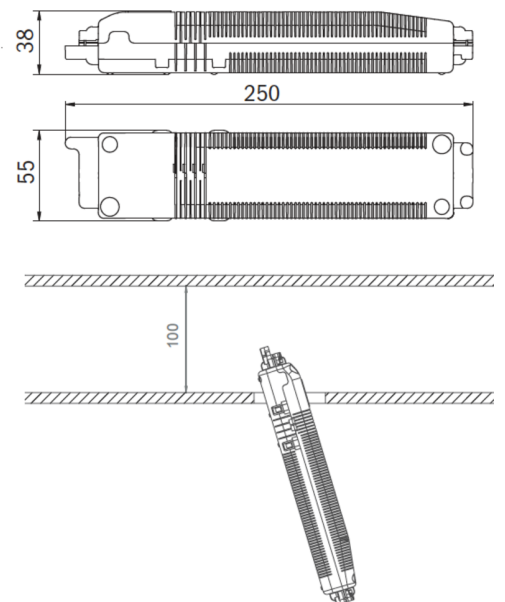

Awaryjna/ewakuacyjna Art.-No.: EERL529CC-AZ

Dyskretna oprawa awaryjna do wbudowania w sufit EE spełnia wymagania norm EN 60598-1, EN 60598-22 oraz EN 1838. Subtelne wykonanie ze stopu cynk-aluminium sprawia, że oprawa idealnie licuje się z sufitem dzięki czemu świetnie wpisuje się w architekturę wnętrza. Oprócz tradycyjnego wbudowania w sufit możliwy jest również montaż w konwencjonalnych puszkach przeciwpożarowych. Dioda LED, sygnalizująca status oprawy, jest dyskretnie wbudowana w oprawę, nie zmieniając jej charakteru. Zastosowanie soczewek rozpraszających i wydajnej technologii LED ERT zapewnia optymalny rozkład światła (oświetlenie dróg ewakuacyjnych i oświetlenie antypaniczne). Oprawa bezpieczeństwa EE jest dostępna z przysłoną okrągłą (EERx) lub kwadratową (EEQx).

DANE TECHNICZNE

Typ oprawy	Awaryjna/ewakuacyjna
Montaż	Wpuszczany w sufit
Piktogram	Nie
Źródło światła	LED
Materiał obudowy	Odewanie ciśnieniowe
Kolor	RAL 7016
Stopień ochrony IP	20
Odporność na uderzenie IK	≥ 3
Klasa ochrony	3
Zasilanie awaryjne	System Centralnej Baterii
Monitorowanie	CC - CoreCompact 24V
Autonomia	CPS
Tryb pracy	Sieciowo-awaryjny (DS) / awaryjny (BS)
Napięcie wejściowe AC	24 V
Maksymalny pobór mocy	1,5 W
Pobór mocy praca awaryjno-sieciowa	1,5 W
Pobór mocy praca awaryjna	0,4 W
Temp. otoczenia w trybie sieciowo - awaryjnym	-5 °C / 40 °C
Temp. otoczenia w trybie awaryjnym	-5 °C / 40 °C
Wysokość	4 mm

Średnica	88 mm
Średnica montażu	68 mm
Waga	0.62 kg
Waga z opakowaniem	0.75 kg
Przekrój przyłącza	2.5 mm
Wejście przełączające L'	Nie
Blokada światła awaryjnego	Nie
Złącze akumulatora	Brak
Funkcja ściemniania	Tak
Strumień świetlny - praca sieciowa	140 lm
Strumień świetlny - praca awaryjna	140 lm
Kod taryfy celnej	94056180
Kraj pochodzenia	Niemcy
EAN	4260682157096

RYSUNEK TECHNICZNY

Maße EER / EEQ

Einzelbatterie-Elektronik-Box (UH-1)

Lochausschnitt EER / EEQ

EEx029: Schaltdose notwendig (nicht im Lieferumfang enthalten)