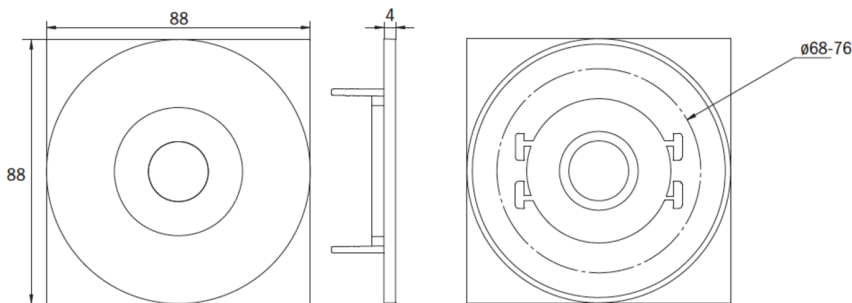

Awaryjna/ewakuacyjna Art.-No.: EERL529CC-AZ

Dyskretna oprawa awaryjna do wbudowania w sufit EE spełnia wymagania norm EN 60598-1, EN 60598-22 oraz EN 1838. Subtelne wykonanie ze stopu cynk-aluminium sprawia, że oprawa idealnie licuje się z sufitem dzięki czemu świetnie wpisuje się w architekturę wnętrza. Oprócz tradycyjnego wbudowania w sufit możliwy jest również montaż w konwencjonalnych puszkach przeciwpożarowych. Dioda LED, sygnalizująca status oprawy, jest dyskretnie wbudowana w oprawę, nie zmieniając jej charakteru. Zastosowanie soczewek rozpraszających i wydajnej technologii LED ERT zapewnia optymalny rozkład światła (oświetlenie dróg ewakuacyjnych i oświetlenie antypaniczne). Oprawa bezpieczeństwa EE jest dostępna z przysłoną okrągłą (EERx) lub kwadratową (EEQx).

DANE TECHNICZNE

Typ oprawy	Awaryjna/ewakuacyjna
Montaż	Wpuszczany w sufit
Piktogram	Nie
Źródło światła	LED
Materiał obudowy	Odewanie ciśnieniowe
Kolor	RAL 7016
Stopień ochrony IP	20
Odporność na uderzenie IK	≥ 3
Klasa ochrony	3
Zasilanie awaryjne	System Centralnej Baterii
Monitorowanie	CC - CoreCompact 24V
Autonomia	CPS
Tryb pracy	Sieciowo-awaryjny (DS) / awaryjny (BS)
Napięcie wejściowe AC	24 V
Maksymalny pobór mocy	1,5 W
Pobór mocy praca awaryjno-sieciowa	1,5 W
Pobór mocy praca awaryjna	0,4 W
Temp. otoczenia w trybie sieciowo - awaryjnym	-5 °C / 40 °C
Temp. otoczenia w trybie awaryjnym	-5 °C / 40 °C
Wysokość	4 mm

Średnica	88 mm
Średnica montażu	68 mm
Waga	0.62 kg
Waga z opakowaniem	0.75 kg
Przekrój przyłącza	2.5 mm
Wejście przełączające L'	Nie
Blokada światła awaryjnego	Nie
Złącze akumulatora	Brak
Funkcja ściemniania	Tak
Strumień świetlny - praca sieciowa	140 lm
Strumień świetlny - praca awaryjna	140 lm
Kod taryfy celnej	94056180
Kraj pochodzenia	Niemcy
EAN	4260682157096

RYSUNEK TECHNICZNY

Maße EER / EEQ

Einzelbatterie-Elektronik-Box (UH-1)

Lochausschnitt EER / EEQ

EEx029: Schaltdose notwendig (nicht im Lieferumfang enthalten)