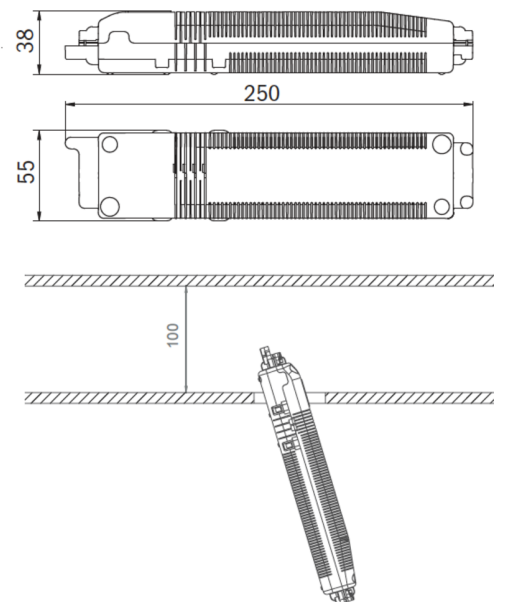

Awaryjna/ewakuacyjna Art.-No.: EERL529CC

Dyskretna oprawa awaryjna do wbudowania w sufit EE spełnia wymagania norm EN 60598-1, EN 60598-22 oraz EN 1838. Subtelne wykonanie ze stopu cynk-aluminium sprawia, że oprawa idealnie licuje się z sufitem dzięki czemu świetnie wpisuje się w architekturę wnętrza. Oprócz tradycyjnego wbudowania w sufit możliwy jest również montaż w konwencjonalnych puszkach przeciwpożarowych. Dioda LED, sygnalizująca status oprawy, jest dyskretnie wbudowana w oprawę, nie zmieniając jej charakteru. Zastosowanie soczewek rozpraszających i wydajnej technologii LED ERT zapewnia optymalny rozkład światła (oświetlenie dróg ewakuacyjnych i oświetlenie antypaniczne). Oprawa bezpieczeństwa EE jest dostępna z przysłoną okrągłą (EERx) lub kwadratową (EEQx).

DANE TECHNICZNE

Typ oprawy	Awaryjna/ewakuacyjna
Montaż	Wpuszczany w sufit
Piktogram	Nie
Źródło światła	LED
Materiał obudowy	Odewanie ciśnieniowe
Kolor	RAL 9003
Stopień ochrony IP	20
Odporność na uderzenie IK	≥ 3
Klasa ochrony	3
Zasilanie awaryjne	System Centralnej Baterii
Monitorowanie	CC - CoreCompact 24V
Autonomia	CPS
Tryb pracy	Sieciowo-awaryjny (DS) / awaryjny (BS)
Napięcie wejściowe AC	24 V
Maksymalny pobór mocy	1,5 W
Pobór mocy praca awaryjno-sieciowa	1,5 W
Pobór mocy praca awaryjna	0,4 W
Temp. otoczenia w trybie sieciowo - awaryjnym	-5 °C / 40 °C
Temp. otoczenia w trybie awaryjnym	-5 °C / 40 °C
Wysokość	4 mm

Średnica	88 mm
Średnica montażu	68 mm
Waga	0.62 kg
Waga z opakowaniem	0.75 kg
Przekrój przyłącza	2.5 mm
Wejście przełączające L'	Nie
Blokada światła awaryjnego	Nie
Złącze akumulatora	Brak
Funkcja ściemniania	Tak
Strumień świetlny - praca sieciowa	140 lm
Strumień świetlny - praca awaryjna	140 lm
Kod taryfy celnej	94056180
Kraj pochodzenia	Niemcy
EAN	4260682157089

RYSUNEK TECHNICZNY

Maße EER / EEQ

Einzelbatterie-Elektronik-Box (UH-1)

Lochausschnitt EER / EEQ

EEx029: Schaltdose notwendig (nicht im Lieferumfang enthalten)