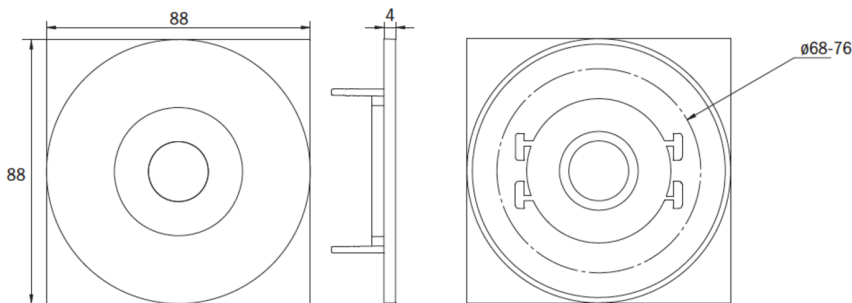

Awaryjna/ewakuacyjna Art.-No.: EERL529CC

Dyskretna oprawa awaryjna do wbudowania w sufit EE spełnia wymagania norm EN 60598-1, EN 60598-22 oraz EN 1838. Subtelne wykonanie ze stopu cynk-aluminium sprawia, że oprawa idealnie licuje się z sufitem dzięki czemu świetnie wpisuje się w architekturę wnętrza. Oprócz tradycyjnego wbudowania w sufit możliwy jest również montaż w konwencjonalnych puszkach przeciwpożarowych. Dioda LED, sygnalizująca status oprawy, jest dyskretnie wbudowana w oprawę, nie zmieniając jej charakteru. Zastosowanie soczewek rozpraszających i wydajnej technologii LED ERT zapewnia optymalny rozkład światła (oświetlenie dróg ewakuacyjnych i oświetlenie antypaniczne). Oprawa bezpieczeństwa EE jest dostępna z przysłoną okrągłą (EERx) lub kwadratową (EEQx).

DANE TECHNICZNE

Typ oprawy	Awaryjna/ewakuacyjna
Montaż	Wpuszczany w sufit
Piktogram	Nie
Źródło światła	LED
Materiał obudowy	Odewanie ciśnieniowe
Kolor	RAL 9003
Stopień ochrony IP	20
Odporność na uderzenie IK	≥ 3
Klasa ochrony	3
Zasilanie awaryjne	System Centralnej Baterii
Monitorowanie	CC - CoreCompact 24V
Autonomia	CPS
Tryb pracy	Sieciowo-awaryjny (DS) / awaryjny (BS)
Napięcie wejściowe AC	24 V
Maksymalny pobór mocy	1,5 W
Pobór mocy praca awaryjno-sieciowa	1,5 W
Pobór mocy praca awaryjna	0,4 W
Temp. otoczenia w trybie sieciowo - awaryjnym	-5 °C / 40 °C
Temp. otoczenia w trybie awaryjnym	-5 °C / 40 °C
Wysokość	4 mm

Średnica	88 mm
Średnica montażu	68 mm
Waga	0.62 kg
Waga z opakowaniem	0.75 kg
Przekrój przyłącza	2.5 mm
Wejście przełączające L'	Nie
Blokada światła awaryjnego	Nie
Złącze akumulatora	Brak
Funkcja ściemniania	Tak
Strumień świetlny - praca sieciowa	140 lm
Strumień świetlny - praca awaryjna	140 lm
Kod taryfy celnej	94056180
Kraj pochodzenia	Niemcy
EAN	4260682157089

RYSUNEK TECHNICZNY

Maße EER / EEQ

Einzelbatterie-Elektronik-Box (UH-1)

Lochausschnitt EER / EEQ

EEx029: Schaltdose notwendig (nicht im Lieferumfang enthalten)