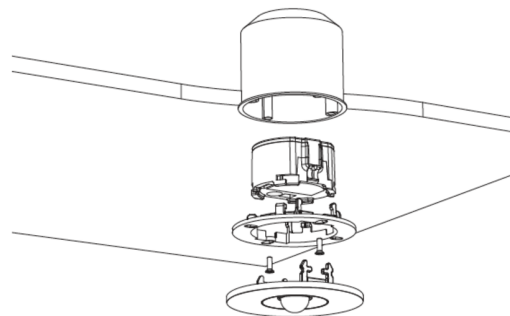

Awaryjna/ewakuacyjna Art.-No.: EERL529CC

Dyskretna oprawa awaryjna do wbudowania w sufit EE spełnia wymagania norm EN 60598-1, EN 60598-22 oraz EN 1838. Subtelne wykonanie ze stopu cynk-aluminium sprawia, że oprawa idealnie licuje się z sufitem dzięki czemu świetnie wpisuje się w architekturę wnętrza. Oprócz tradycyjnego wbudowania w sufit możliwy jest również montaż w konwencjonalnych puszkach przeciwpożarowych. Dioda LED, sygnalizująca status oprawy, jest dyskretnie wbudowana w oprawę, nie zmieniając jej charakteru. Zastosowanie soczewek rozpraszających i wydajnej technologii LED ERT zapewnia optymalny rozkład światła (oświetlenie dróg ewakuacyjnych i oświetlenie antypaniczne). Oprawa bezpieczeństwa EE jest dostępna z przysłoną okrągłą (EERx) lub kwadratową (EEQx).

DANE TECHNICZNE

Typ oprawy	Awaryjna/ewakuacyjna
Montaż	Wpuszczany w sufit
Piktogram	Nie
Źródło światła	LED
Materiał obudowy	Odewanie ciśnieniowe
Kolor	RAL 9003
Stopień ochrony IP	20
Odporność na uderzenie IK	≥ 3
Klasa ochrony	3
Zasilanie awaryjne	System Centralnej Baterii
Monitorowanie	CC - CoreCompact 24V
Autonomia	CPS
Tryb pracy	Sieciowo-awaryjny (DS) / awaryjny (BS)
Napięcie wejściowe AC	24 V
Maksymalny pobór mocy	1,5 W
Pobór mocy praca awaryjno-sieciowa	1,5 W
Pobór mocy praca awaryjna	0,4 W
Temp. otoczenia w trybie sieciowo - awaryjnym	-5 °C / 40 °C
Temp. otoczenia w trybie awaryjnym	-5 °C / 40 °C
Wysokość	4 mm

Średnica	88 mm
Średnica montażu	68 mm
Waga	0.62 kg
Waga z opakowaniem	0.75 kg
Przekrój przyłącza	2.5 mm
Wejście przełączające L'	Nie
Blokada światła awaryjnego	Nie
Złącze akumulatora	Brak
Funkcja ściemniania	Tak
Strumień świetlny - praca sieciowa	140 lm
Strumień świetlny - praca awaryjna	140 lm
Kod taryfy celnej	94056180
Kraj pochodzenia	Niemcy
EAN	4260682157089

RYSUNEK TECHNICZNY

Maße EER / EEQ

Einzelbatterie-Elektronik-Box (UH-1)

Lochausschnitt EER / EEQ

EEx029: Schaltdose notwendig (nicht im Lieferumfang enthalten)