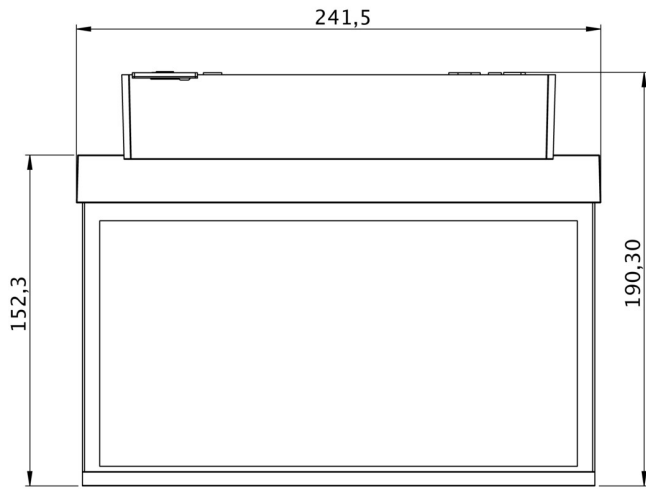

TEKNISK TEGNING

Fra: 16.04.2025 - Det tas forbehold om tekniske endringer og feil.