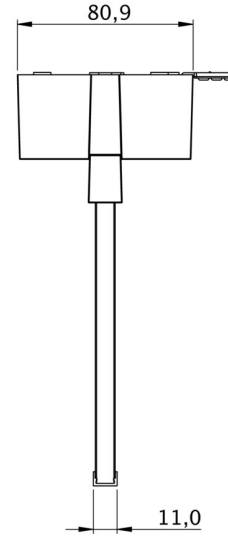

TEKNISK TEGNING

Fra: 16.04.2025 - Det tas forbehold om tekniske endringer og feil.