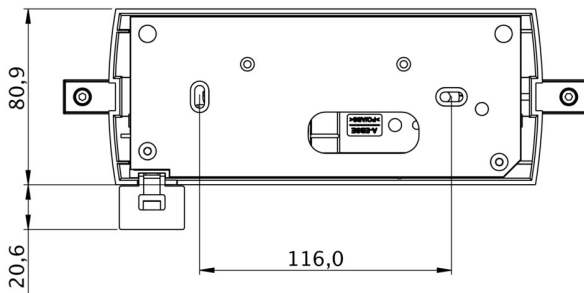

TEKNISK TEGNING

Fra: 16.04.2025 - Det tas forbehold om tekniske endringer og feil.