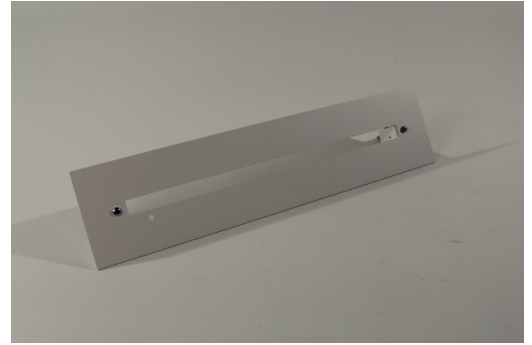

## Art.-No.: GXE

With this installation frame the GX luminaire is able to be mounted directly into the wall which hides its electronics and so the luminaire's design is not disrupted.

### DANE TECHNICZNE

Długość	65 mm
Szerokość	420 mm
Wysokość	100 mm
Waga	0,49 kg
Waga z opakowaniem	0.49 kg
Kod taryfy celnej	94059900
EAN	4260349829069

## RYSUNEK TECHNICZNY

Deckenausschnitt: 380 x 80mm