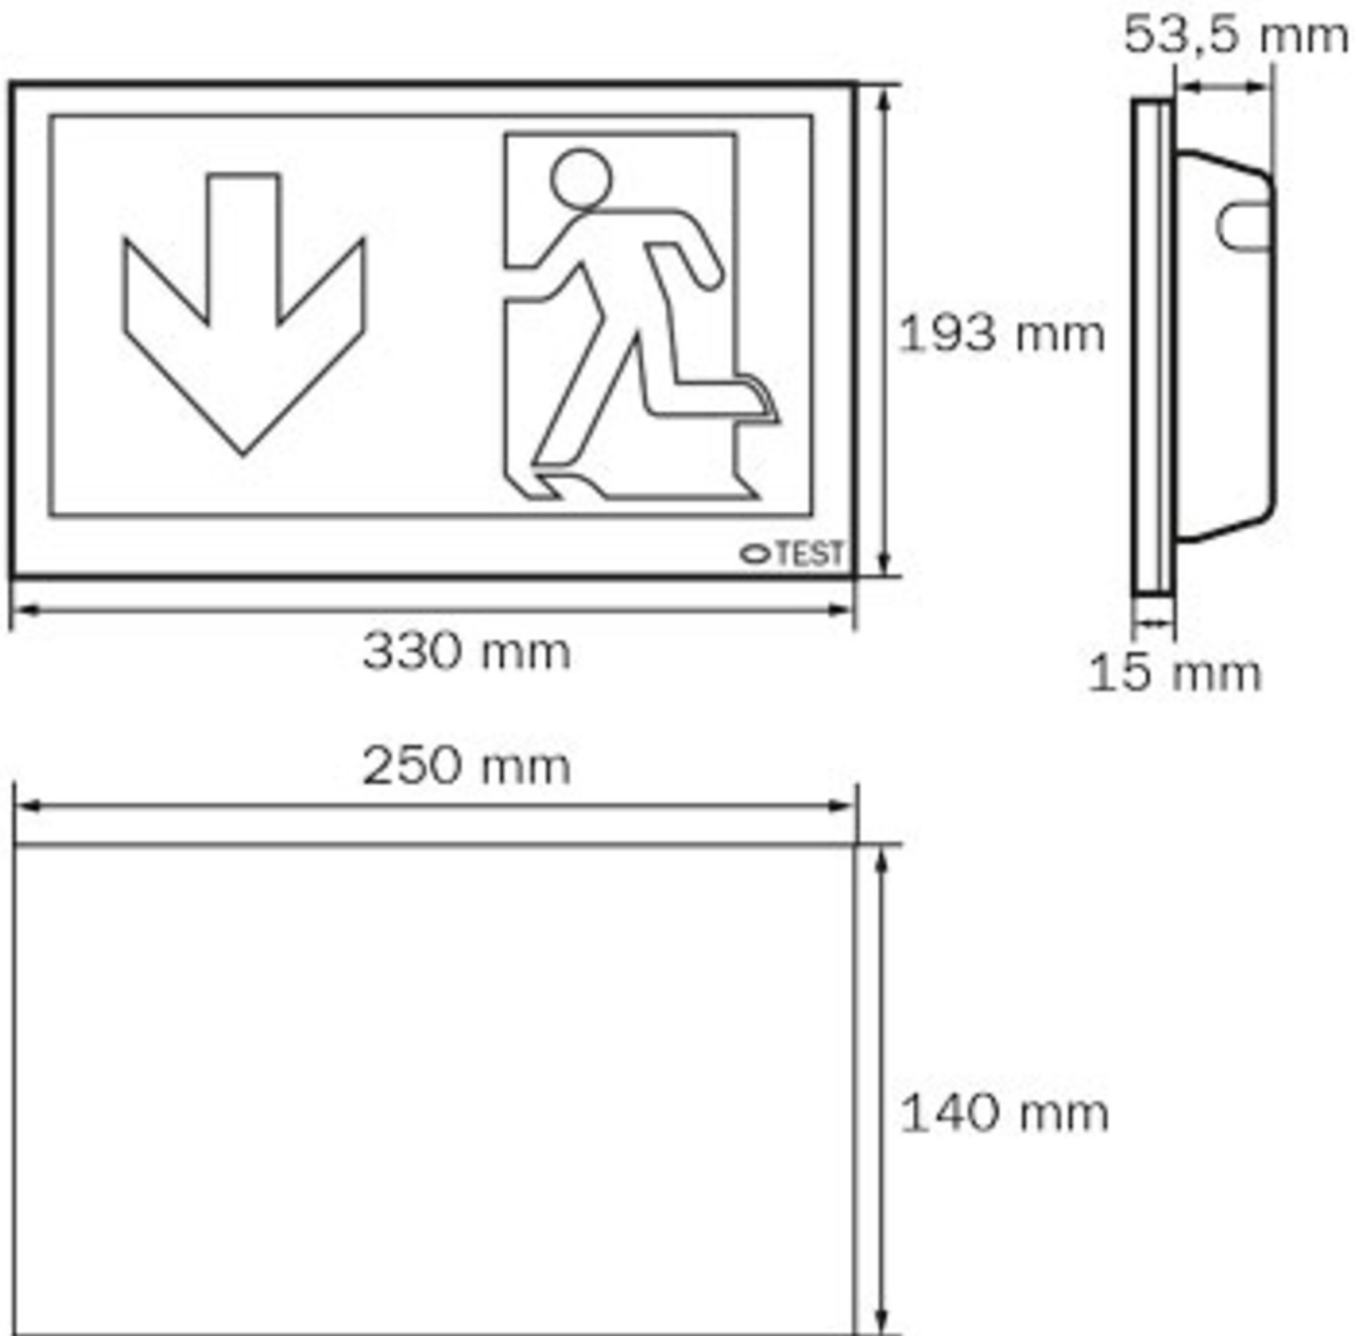

TEKNISK TEGNING

LIGNENDE PRODUKTER

Varenr.	Bilde	Overvåking	System	Farge	investering	Automatisk inspeksjonsbok	Vedlikehold-sinnsats	fjernvedlikehold	maks. lys	Individuell lys-overvåking

Fra: 01.04.2025 - Det tas forbehold om tekniske endringer og feil.