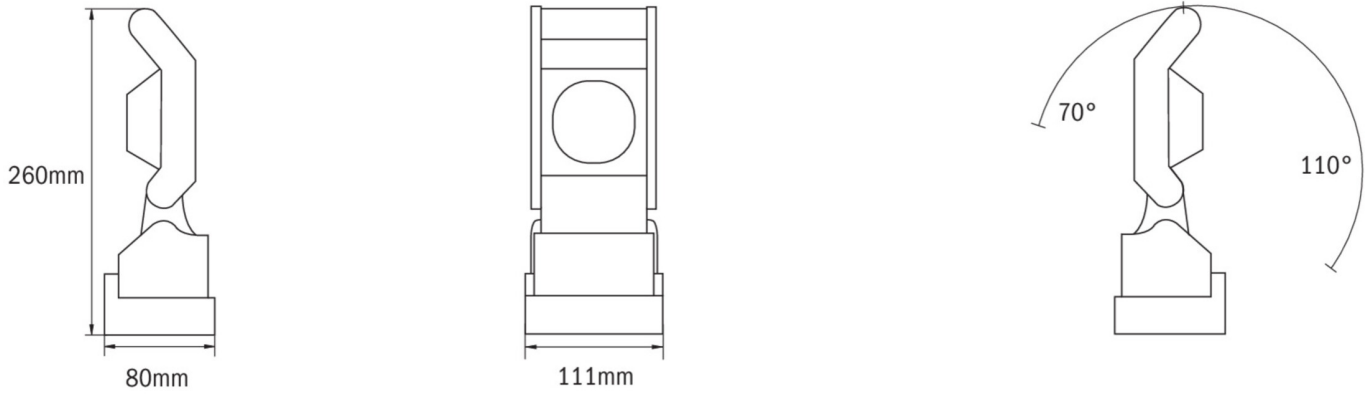

**Awaryjna/ewakuacyjna**  
**Art.-No.: HX**

---

**DANE TECHNICZNE**

Typ oprawy	Awaryjna/ewakuacyjna
Montaż	Naścienny
Piktogram	Nie
Źródło światła	LED
Materiał obudowy	Plastyczny
Stopień ochrony IP	54
Odporność na uderzenie IK	≥ 3
Klasa ochrony	2
Monitorowanie	Brak
Autonomia	3 h
Maksymalny pobór mocy	3 W
Temp. otoczenia w trybie sieciowo - awaryjnym	0 °C / 40 °C
Temp. otoczenia w trybie awaryjnym	0 °C / 40 °C
Długość	104 mm
Szerokość	130 mm
Wysokość	300 mm
Waga	0.97 kg
Waga z opakowaniem	1.16 kg
Strumień świetlny - praca sieciowa	180 lm
Strumień świetlny - praca awaryjna	180 lm
Kod taryfy celnej	85131000
Kraj pochodzenia	CHINA
EAN	4260349824293

## RYSUNEK TECHNICZNY