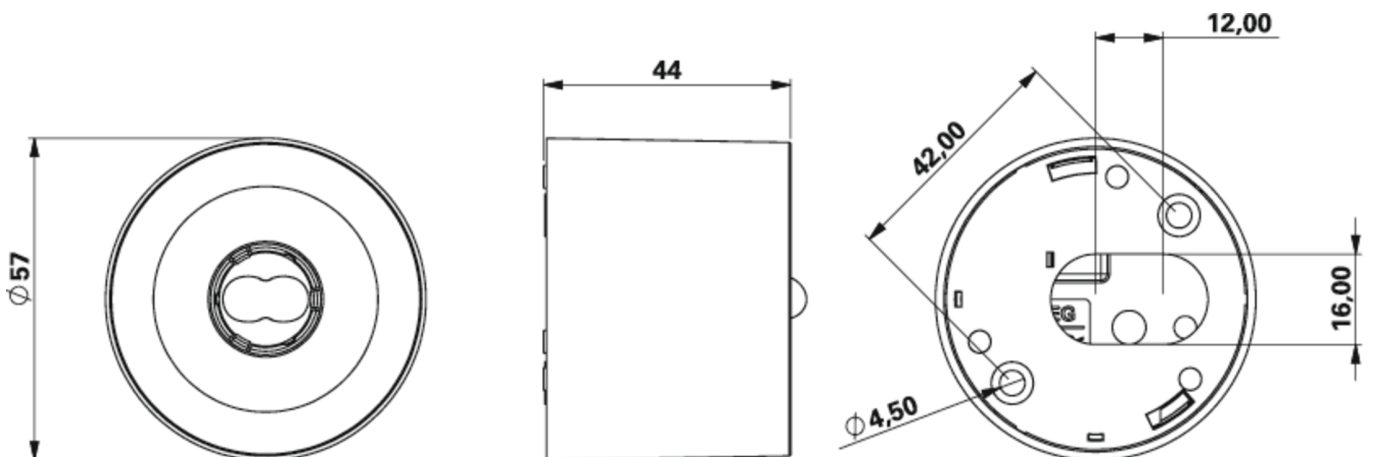

Omgivelsestemperatur DS	-5 °C to 40 °C
Omgivelsestemperatur BS	-5 °C to 40 °C
Høyde	44 mm
diameter	57 mm
Vekt	0.54
Vekt inkludert emballasje	0.57
Tverrsnitt for tilkobling	2.5 mm²
Koblingsinngang	Nei
Blokkering av nødlys	Nei
Batteritilkobling	Nei
Dimmefunksjon	Ja
Lysstrømnettverk	140 lm
Lysstrøm nødsituasjon	140 lm
Tolltariffnummer	94056180
GTIN	4260682159533

TEKNISK TEGNING

Fra: 09.05.2026 - Det tas forbehold om tekniske endringer og feil.