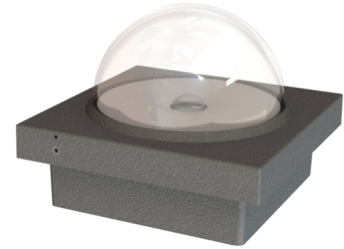

## Art.-Nr.: IL-IK10-AZ

Dieses Aufbaugehäuse bietet ILD Leuchten einen hohen Schutz gegen Wasser, Staub und Schlag.

Es erfüllt die Anforderung an IP 65, IK 10 und ist Ballwurfsicher nach DIN 18032.

### TECHNISCHE DATEN

Länge	133 mm
Breite	133 mm
Höhe	132 mm
Gewicht	1,2 kg
Gewicht inkl. Verp.	1.3 kg
Zolltarifnummer	94059900
Ursprungsland	CHINA