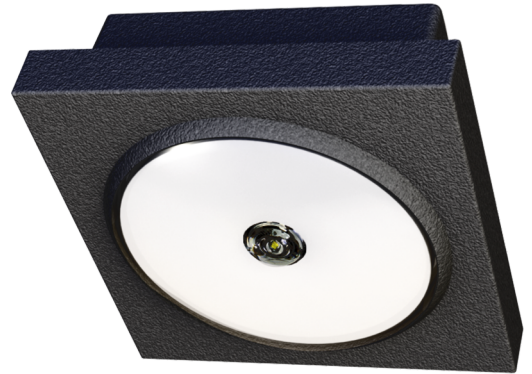

Art.-No.: IL-IP65-AZ

DANE TECHNICZNE

Długość	130 mm
Szerokość	130 mm
Wysokość	75 mm
Waga	1,02 kg
Waga z opakowaniem	1.12 kg
Kod taryfy celnej	94059900
Kraj pochodzenia	CHINA
EAN	4260581718671

RYSUNEK TECHNICZNY