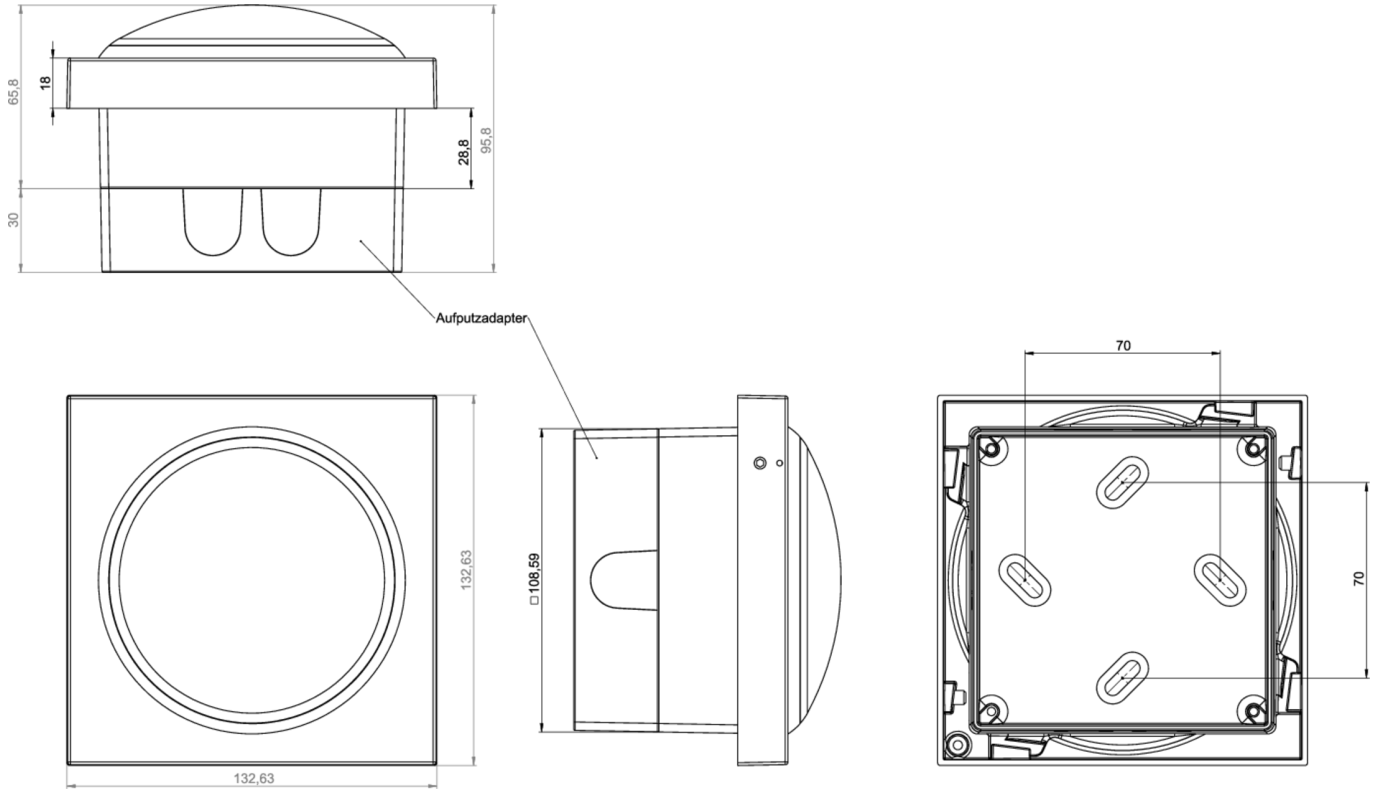

TEKNISK TEGNING

Fra: 17.03.2026 - Det tas forbehold om tekniske endringer og feil.