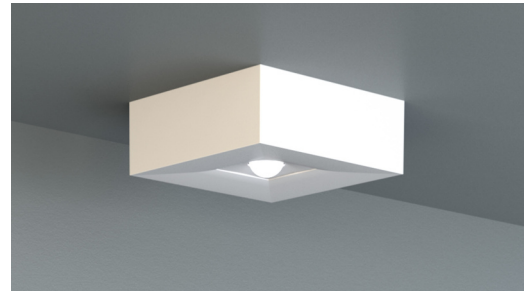

Art.-Nr.: ILB1

Durch den IL Aufsatz wird die IL an das Design ihrer Umgebung angepasst, behält aber alle Features der Notleuchte bei.

TECHNISCHE DATEN

Länge	100 mm
Breite	100 mm
Höhe	40 mm
Gewicht	0,06 kg
Gewicht inkl. Verp.	0.06 kg
Zolltarifnummer	94059200
EAN	4260349824231