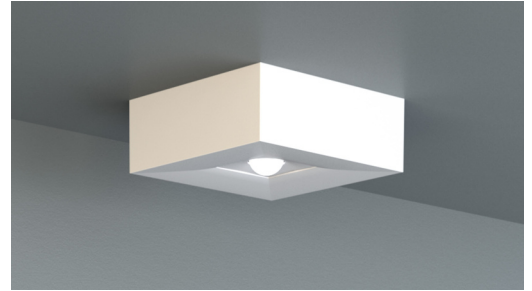

No. d'art.: ILB1

The IL cover ensures that the IL luminaire can adapt to its surroundings while retaining all features of the luminaire.

DONNÉES TECHNIQUES

Longueur	100 mm
Largeur	100 mm
Hauteur	40 mm
Poids	0,06 kg
Poids avec emballage	0.06 kg
Numéro du tarif douanier	94059200
EAN	4260349824231