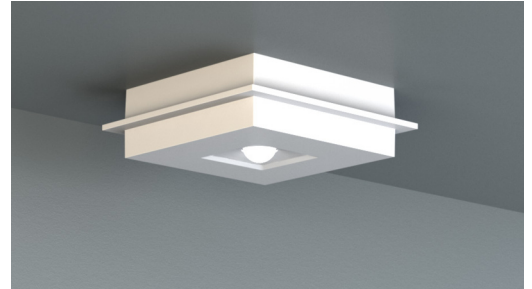

## Art.-No.: ILB2

The IL cover ensures that the IL luminaire can adapt to its surroundings while retaining all features of the luminaire.

### DANE TECHNICZNE

Długość	120 mm
Szerokość	120 mm
Wysokość	40 mm
Waga	0,08 kg
Waga z opakowaniem	0.08 kg
Kod taryfy celnej	94059200
EAN	4260349824248