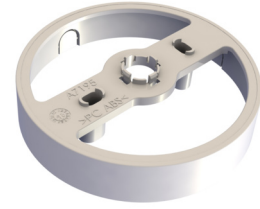

Art.-No.: **ILD-APA-02**

DANE TECHNICZNE

Długość	100 mm
Szerokość	100 mm
Wysokość	20 mm
Waga	0,15 kg
Waga z opakowaniem	0.15 kg
Kod taryfy celnej	39269097
Kraj pochodzenia	Niemcy
EAN	4260682146953

RYSUNEK TECHNICZNY