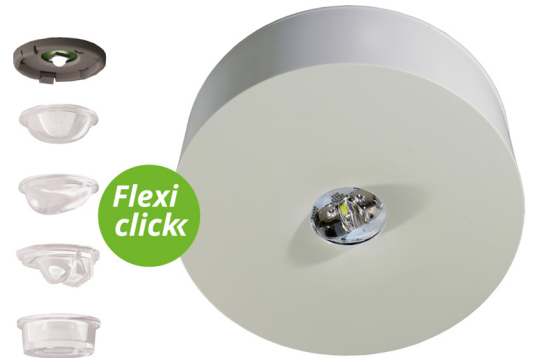

## SI-Leuchte Art.-Nr.: ILDL021WB

Die LED-Sicherheitsleuchte IL im unauffälligen Design ist ein wahres Multitalent. Sie ist für nahezu alle Anforderungen gerüstet und bietet immer die passende Lösung. Durch die in der Linse eingebrachte Status LED wird die Harmonie des dezenten Gehäuses nicht unterbrochen. Der innovative integrierte Linsenträger mit Schnellmontagevorrichtung ermöglicht den flexiblen Einsatz unterschiedlicher Linsentypen je nach Anwendungsfall. Rund- und Flurlinse sind bei jeder Leuchte bereits im Lieferumfang enthalten und machen eine perfekte Anpassung an die jeweilige Montagesituation möglich.

Die IL Aufbauleuchte besteht aus nur 2 Teilen, wobei der Deckenanbaukörper die Netzanschlußklemmen beinhaltet. Die eigentliche Leuchte wird werkzeuglos montiert und ist bei Demontage netzspannungsfrei.

### TECHNISCHE DATEN

Leuchtentyp	Sicherheitsleuchte
Montageart	Deckenanbau
Piktogramm	Nein
Leuchtmittel	LED
Gehäusematerial	Kunststoff
Farbe	RAL 9003
Schutzart IP	40
Schlagfestigkeitsgrad IK	≥ 3
Schutzklasse	2
Versorgung	Einzelbatterie
Überwachung	WB - Wireless Basic
Überbrückungszeit	1 h
Batterie	4,8V/2,0Ah NiMH
Betriebsart	DS/BS
Eingangsspannung AC	230 V
Eingangsfrequenz Hz	50 / 60 Hz
Leistung max.	4 W
Leistung DS	2 W
Leistung BS	0,4 W

## ZUBEHÖR

- ILD-APA-02 - IL-Aufputzadapter-02
- IL-IK10-AZ - Aufbaugehäuse ILD, anthrazit
- IL-IK10-W - Aufbaugehäuse ILD, weiß
- ILDE - Einbaurahmen zur Aufnahme der ILD in allen
- ILB1 - IL Aufsatz, quadratisch
- ILB2 - IL Aufsatz, quadratisch mit Umrandung
- BALLPLX-ILD - Ballschutzhaube 200x200x62mm inkl. Laschen
- IL-IP65-K - Aufbaugehäuse IP65 für ILD, weiß
- LSYS-B4 - 4x Beam-Linse für Leuchten mit
- LSYS-F4 - 4x Flurlinsen für Leuchten mit Linsensystem
- LSYS-R4 - 4x Rundlinsen für Leuchten mit Linsensystem.
- LSYS-S4 - 4x Spotlinsen für Leuchten mit Linsensystem.