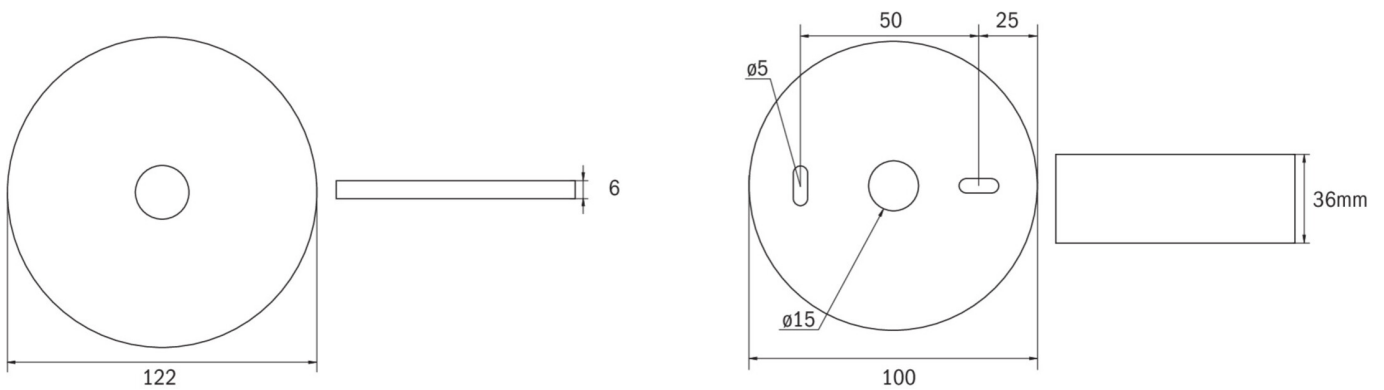

Umgebungstemp. DS	-5 °C / 30 °C
Umgebungstemp. BS	-5 °C / 40 °C
Höhe	36 mm
Durchmesser	100 mm
Gewicht	0.23 kg
Gewicht inkl. Verp.	0.27 kg
Anschlussquerschnitt	2.5 mm
Schalteingang L'	Ja
Notlichtblockierung	Nein
Batterieanschluss	Stecker
Dimmfunktion	Ja
Lichtstrom Netz	110 lm
Lichtstrom Not	240 lm
Zolltarifnummer	94056120
Ursprungsland	Deutschland
EAN	4260682159472

TECHNISCHE ZEICHNUNG