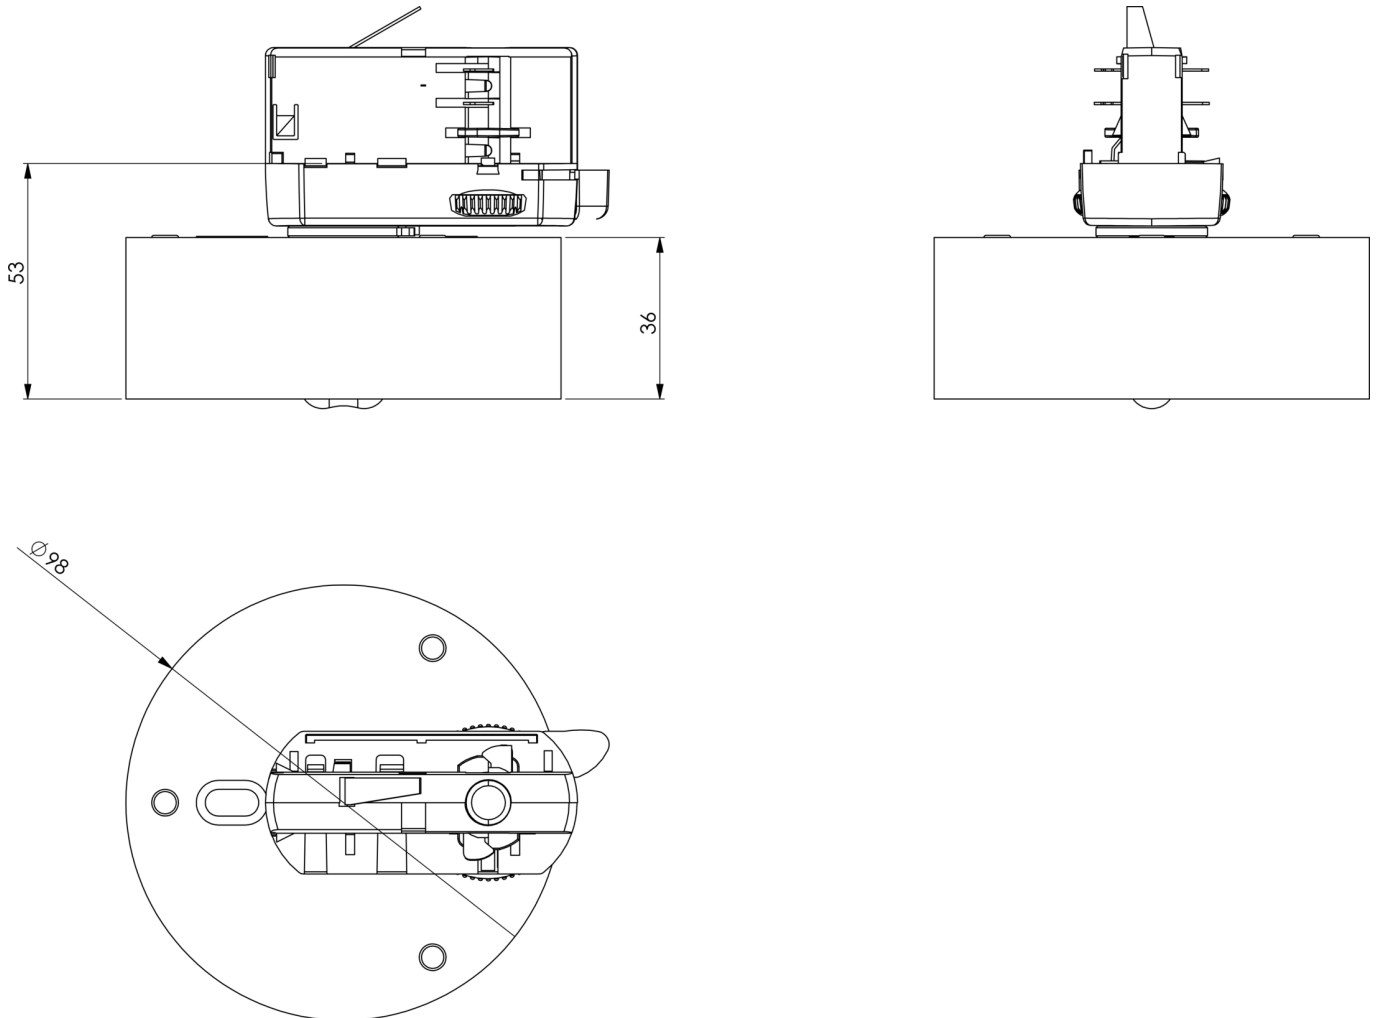

RYSUNEK TECHNICZNY

ACCESSORIES

- LSYS-B4 -
- LSYS-F4 -
- LSYS-H4 -
- LSYS-R4 -
- LSYS-S4 -