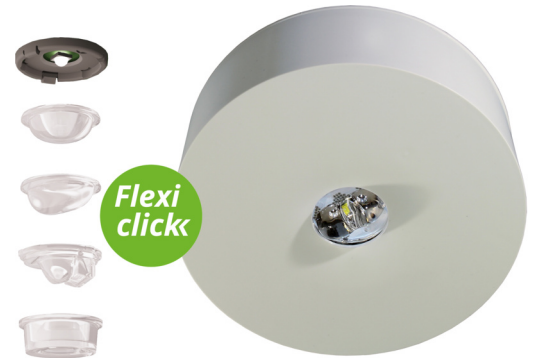

## Luminaires de sécurité No. d'art.: ILDL423WB-SW

Le luminaire de sécurité LED IL a un design sobre et est véritablement polyvalent. Luminaire à batterie autonome ou connecté à des systèmes à batterie centralisée : il répond quasiment à toutes les exigences et offre toujours la solution appropriée. Quatre lentilles différentes sont disponibles pour une diffusion de lumière différente et s'adaptent parfaitement au montage sur site. Toutes les versions du luminaire IL sont disponibles pour un montage en saillie ou encastré dans le plafond.

Le luminaire IL monté en saillie est composé de 2 pièces seulement tandis que le corps du luminaire de plafond contient les bornes de raccordement au réseau. Le luminaire à proprement parler peut être monté sans outil et est dépourvu de tension d'alimentation lors du démontage.

### DONNÉES TECHNIQUES

Type de luminaire	Luminaires de sécurité
Type de montage	Plafond
Pictogramme	Non
Matériau du boîtier	Plastique
Couleur	RAL 9003
Degré de protection	40
Résistance aux chocs IK	≥ 3
Classe de protection	2
Température ambiante maintenu	-5 °C / 40 °C
Température ambiante non-maintenu	-5 °C / 40 °C
Hauteur	36 mm
Diamètre	100 mm
Poids	0.07 kg
Poids avec emballage	0.11 kg
Numéro du tarif douanier	94056120
Pays d'origine	Allemagne
EAN	4260682159809