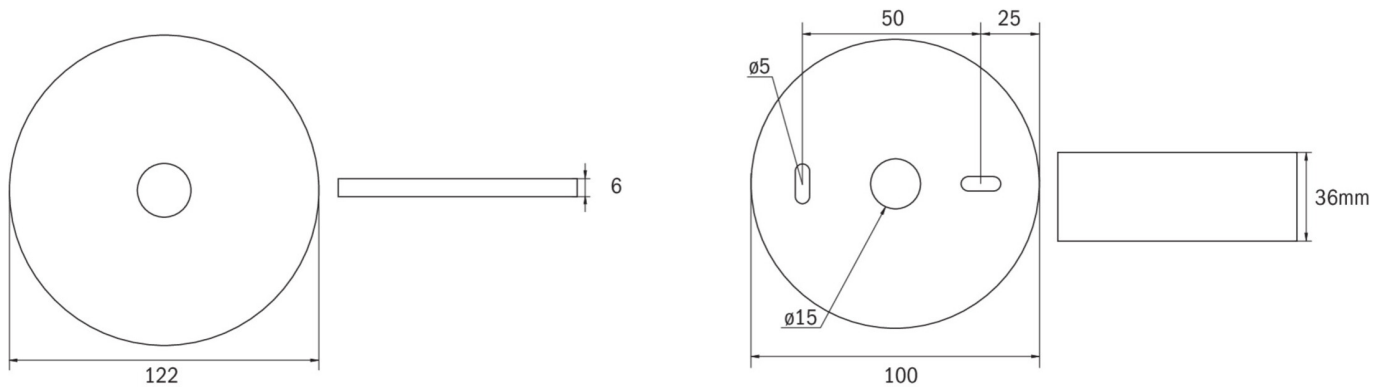

DESSIN TECHNIQUE

ACCESSOIRES

- ILD-APA-02 -
- IL-IK10-AZ -
- IL-IK10-W -
- ILDE -
- ILB1 -
- ILB2 -
- BALLPLX-ILD -
- IL-IP65-K -
- LSYS-B4 -
- LSYS-F4 -
- LSYS-R4 -
- LSYS-S4 -