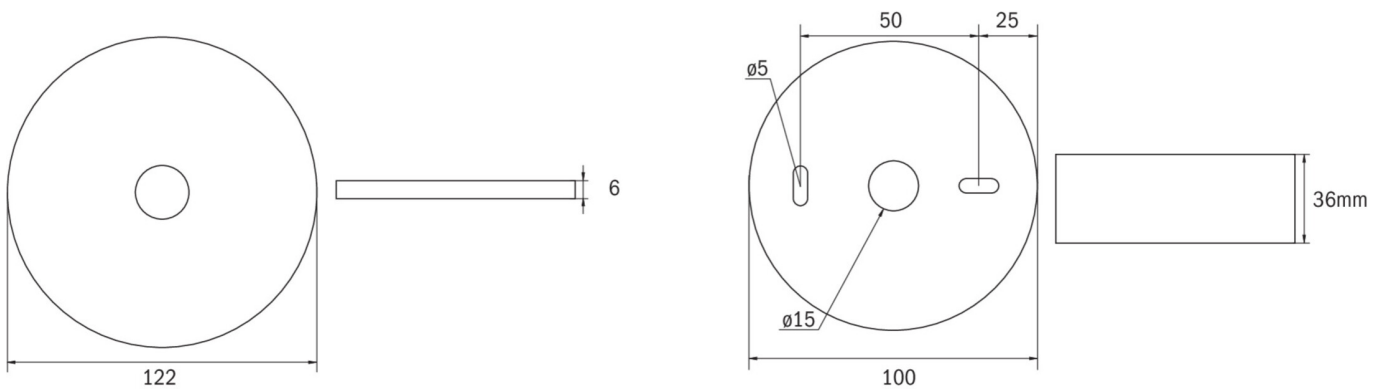

Umgebungstemp. DS	-5 °C / 40 °C
Umgebungstemp. BS	-5 °C / 40 °C
Höhe	36 mm
Durchmesser	100 mm
Gewicht	0.19 kg
Gewicht inkl. Verp.	0.23 kg
Anschlussquerschnitt	2.5 mm
Schalteingang L'	Ja
Notlichtblockierung	Nein
Batterieanschluss	Stecker
Dimmfunktion	Ja
Lichtstrom Netz	130 lm
Lichtstrom Not	125 lm
Zolltarifnummer	94056120
Ursprungsland	Deutschland
EAN	4260682155719

TECHNISCHE ZEICHNUNG