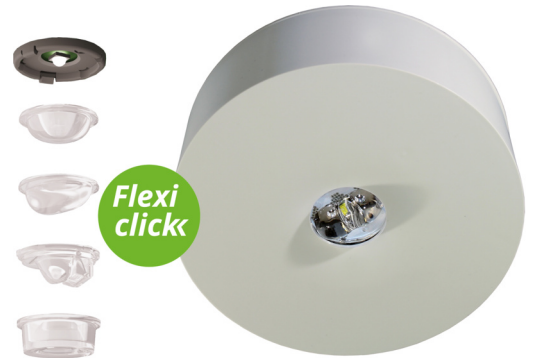

## SI-Leuchte Art.-Nr.: ILDL428WL

Die LED-Sicherheitsleuchte IL im unauffälligen Design ist ein wahres Multitalent. Egal ob als Einzelbatterieleuchte oder zum Anschluss an Zentralbatterieanlagen: Sie ist für nahezu alle Anforderungen gerüstet und bietet immer die passende Lösung. Alle Versionen der IL sind zur Deckenaufbau- und Einbaumontage erhältlich.

Die IL Aufbauleuchte besteht aus nur 2 Teilen, wobei der Deckenanbaukörper die Netzanschlußklemmen beinhaltet. Die eigentliche Leuchte wird werkzeuglos montiert und ist bei Demontage netzspannungsfrei.

Der innovative integrierte Linsenträger mit Schnellmontagevorrichtung ermöglicht den flexiblen Einsatz unterschiedlicher Linsentypen je nach Anwendungsfall. Rund- und Flurlinse sind bei jeder Leuchte bereits im Lieferumfang enthalten.

## ZUBEHÖR

- ILD-APA-02 - IL-Aufputzadapter-02
- IL-IK10-AZ - Aufbaugehäuse ILD, anthrazit
- IL-IK10-W - Aufbaugehäuse ILD, weiß
- ILDE - Einbaurahmen zur Aufnahme der ILD in allen
- ILB1 - IL Aufsatz, quadratisch
- ILB2 - IL Aufsatz, quadratisch mit Umrandung
- BALLPLX-ILD - Ballschutzhaube 200x200x62mm inkl. Laschen
- IL-IP65-K - Aufbaugehäuse IP65 für ILD, weiß
- LSYS-B4 - 4x Beam-Linse für Leuchten mit
- LSYS-F4 - 4x Flurlinsen für Leuchten mit Linsensystem
- LSYS-R4 - 4x Rundlinsen für Leuchten mit Linsensystem.
- LSYS-S4 - 4x Spotlinsen für Leuchten mit Linsensystem.