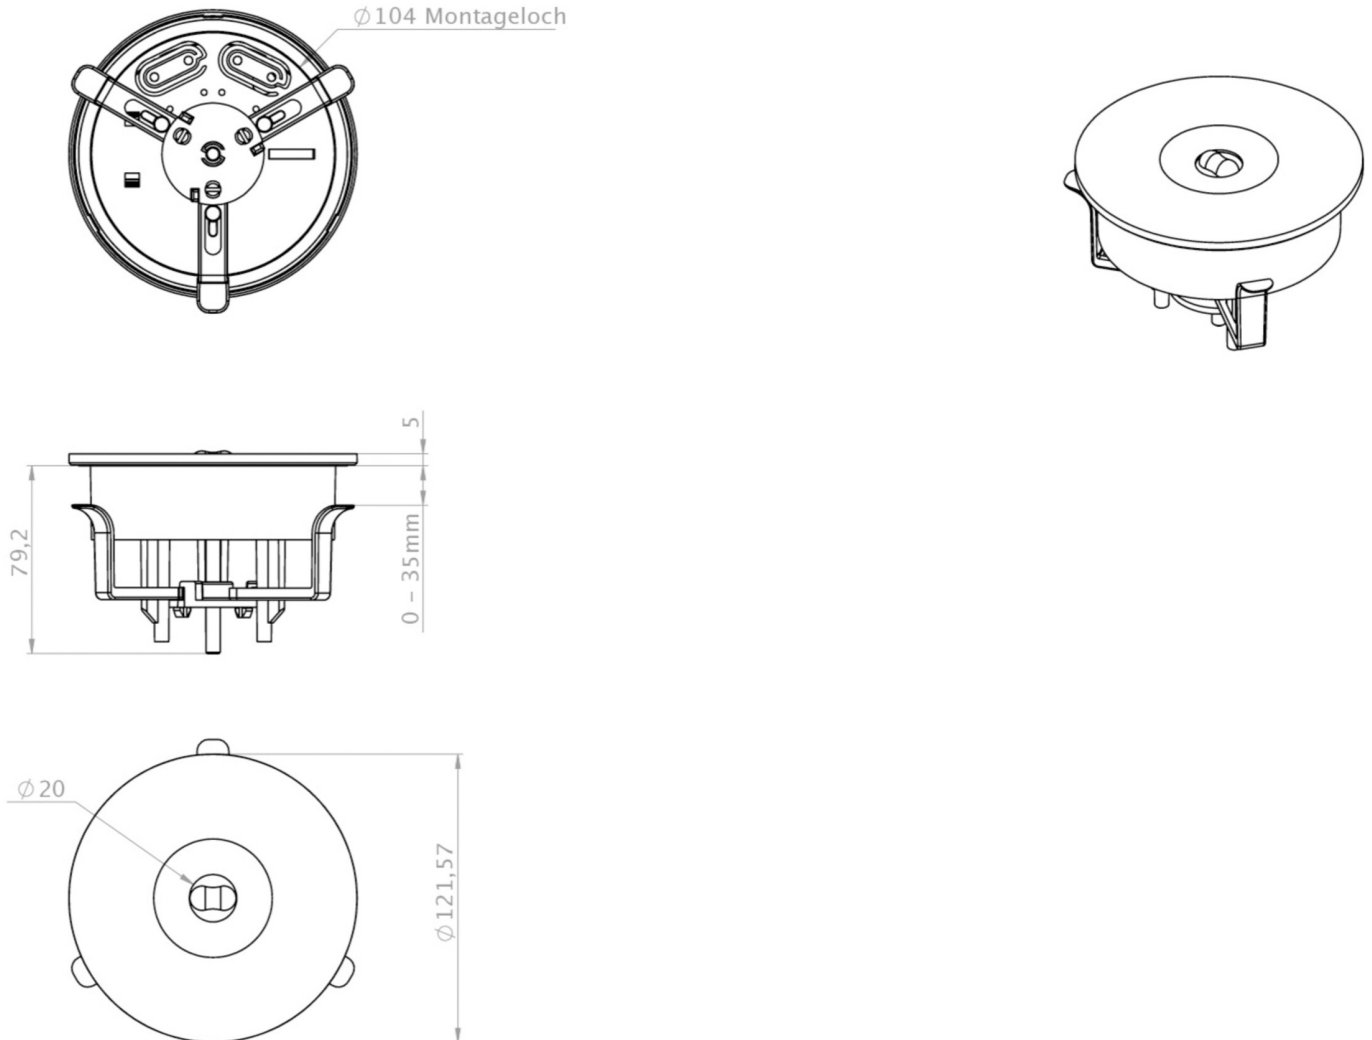

RYSUNEK TECHNICZNY

AKCESORIA

BALLPLX-ILE - Osłona ochronna

ILE-OEF-PC - Narzędzie do otwierania opraw

Od: 17.05.2025 - Zastrzega się prawo do zmian technicznych i błędów.