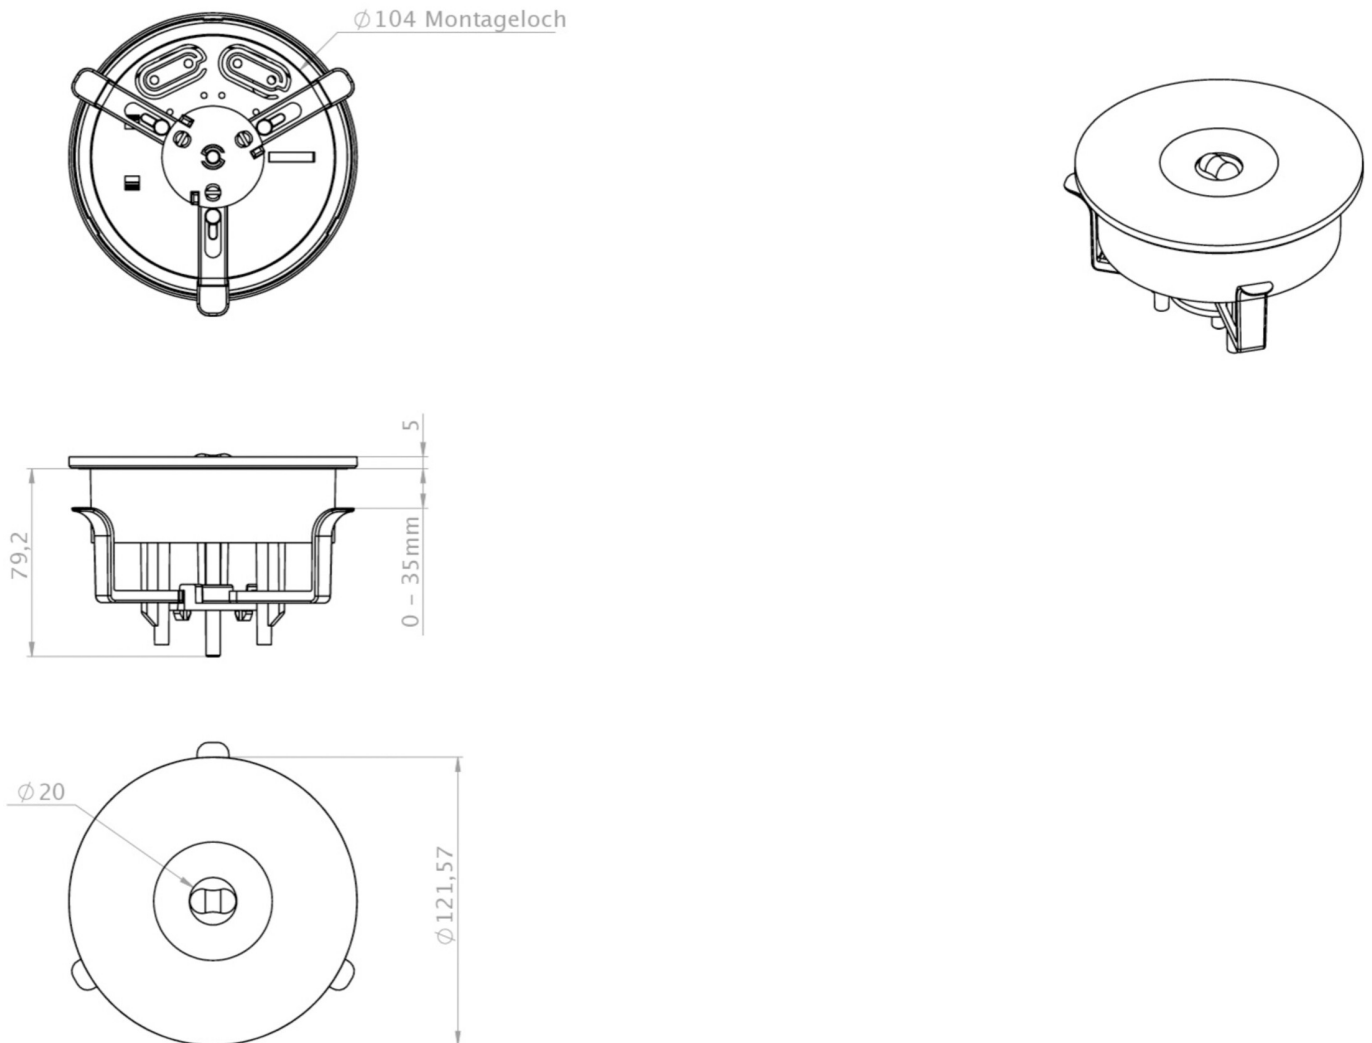

TEKNISK TEGNING

TILBEHØRSLISTE

- BALLPLX-ILE - Ballbeskyttelseshette
- LSYS-B4 -
- LSYS-F4 -
- LSYS-R4 -
- LSYS-S4 -

Fra: 22.01.2025 - Det tas forbehold om tekniske endringer og feil.