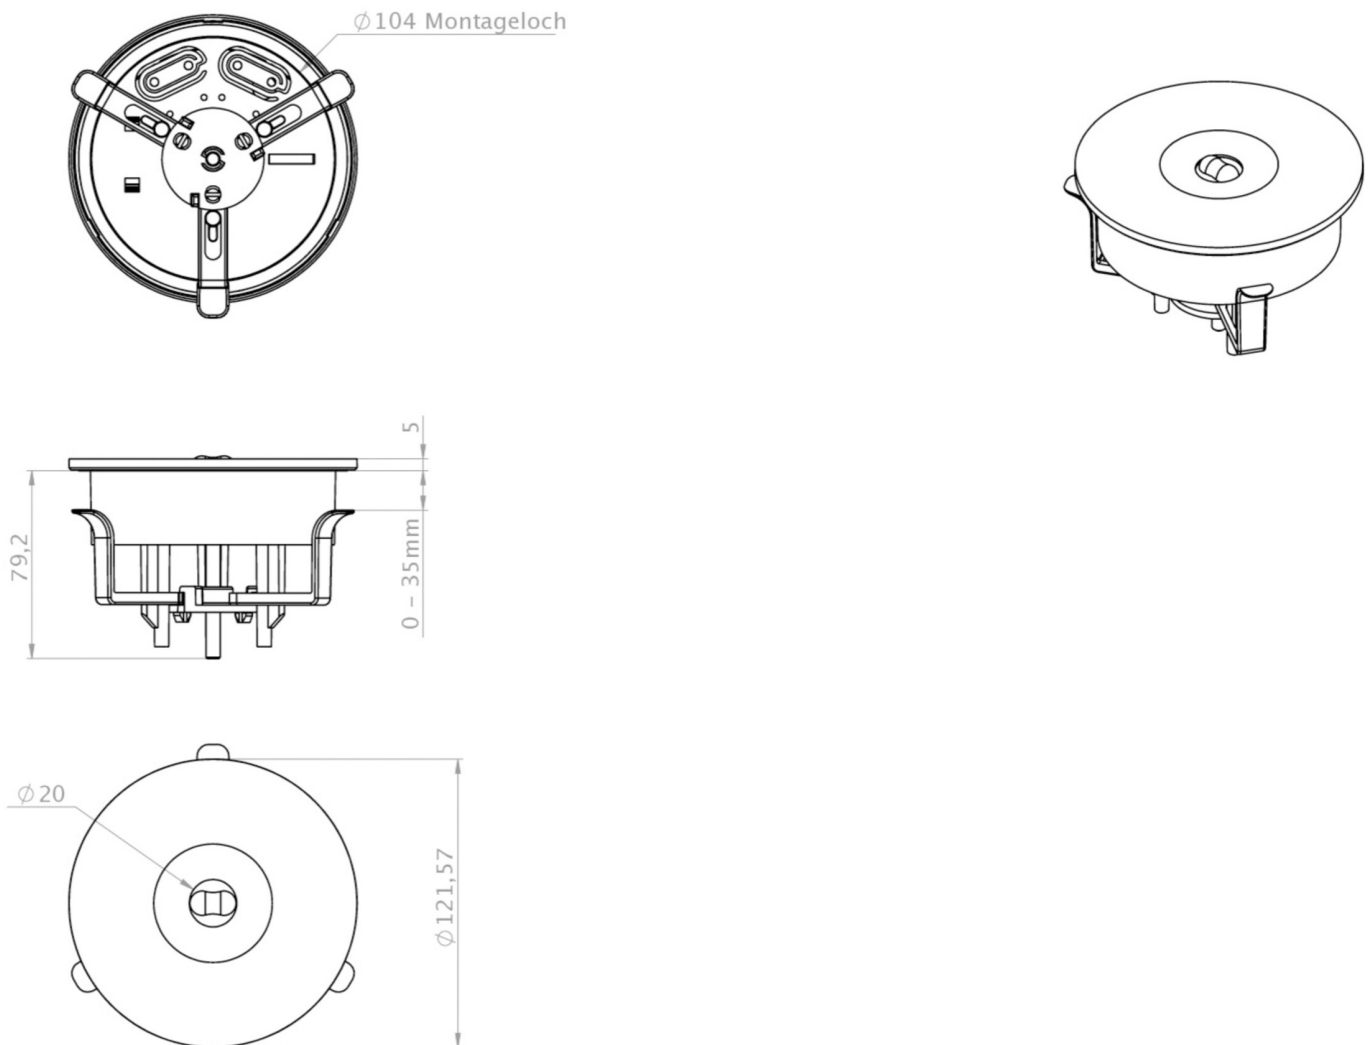

TECHNISCHE ZEICHNUNG

ZUBEHÖR

- BALLPLX-ILE - Ballschutzhäube 245x245x21mm inkl. Laschen
- LSYS-B4 - 4x Beam-Linse für Leuchten mit
- LSYS-F4 - 4x Flurlinsen für Leuchten mit Linsensystem
- LSYS-R4 - 4x Rundlinsen für Leuchten mit Linsensystem.
- LSYS-S4 - 4x Spotlinsen für Leuchten mit Linsensystem.