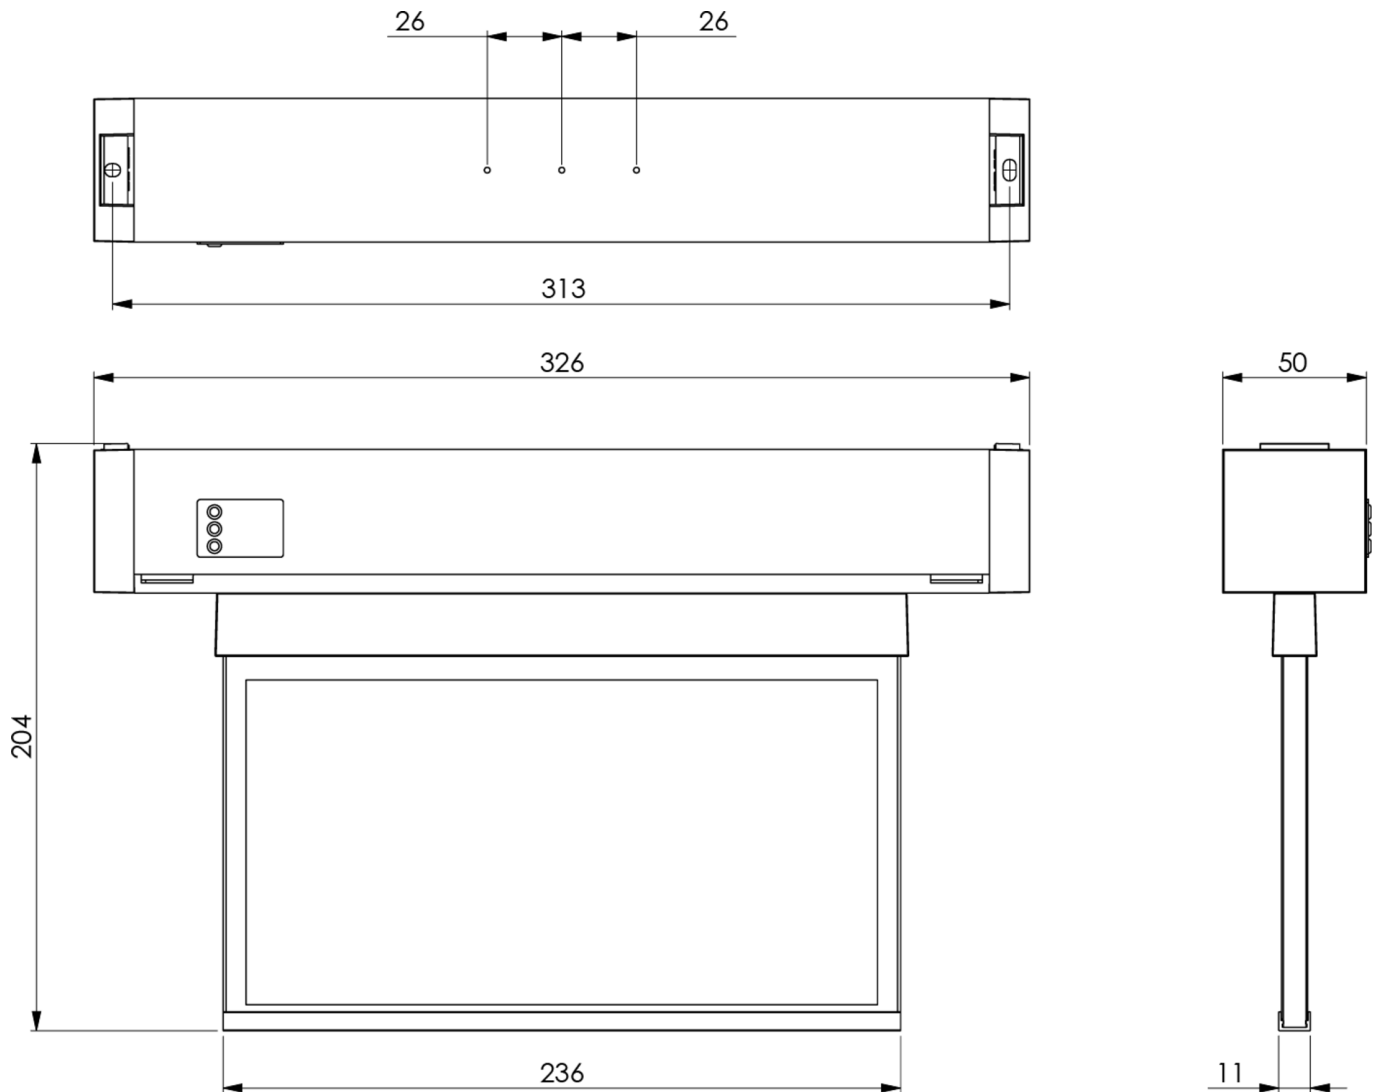

TEKNISK TEGNING

Fra: 17.03.2025 - Det tas forbehold om tekniske endringer og feil.