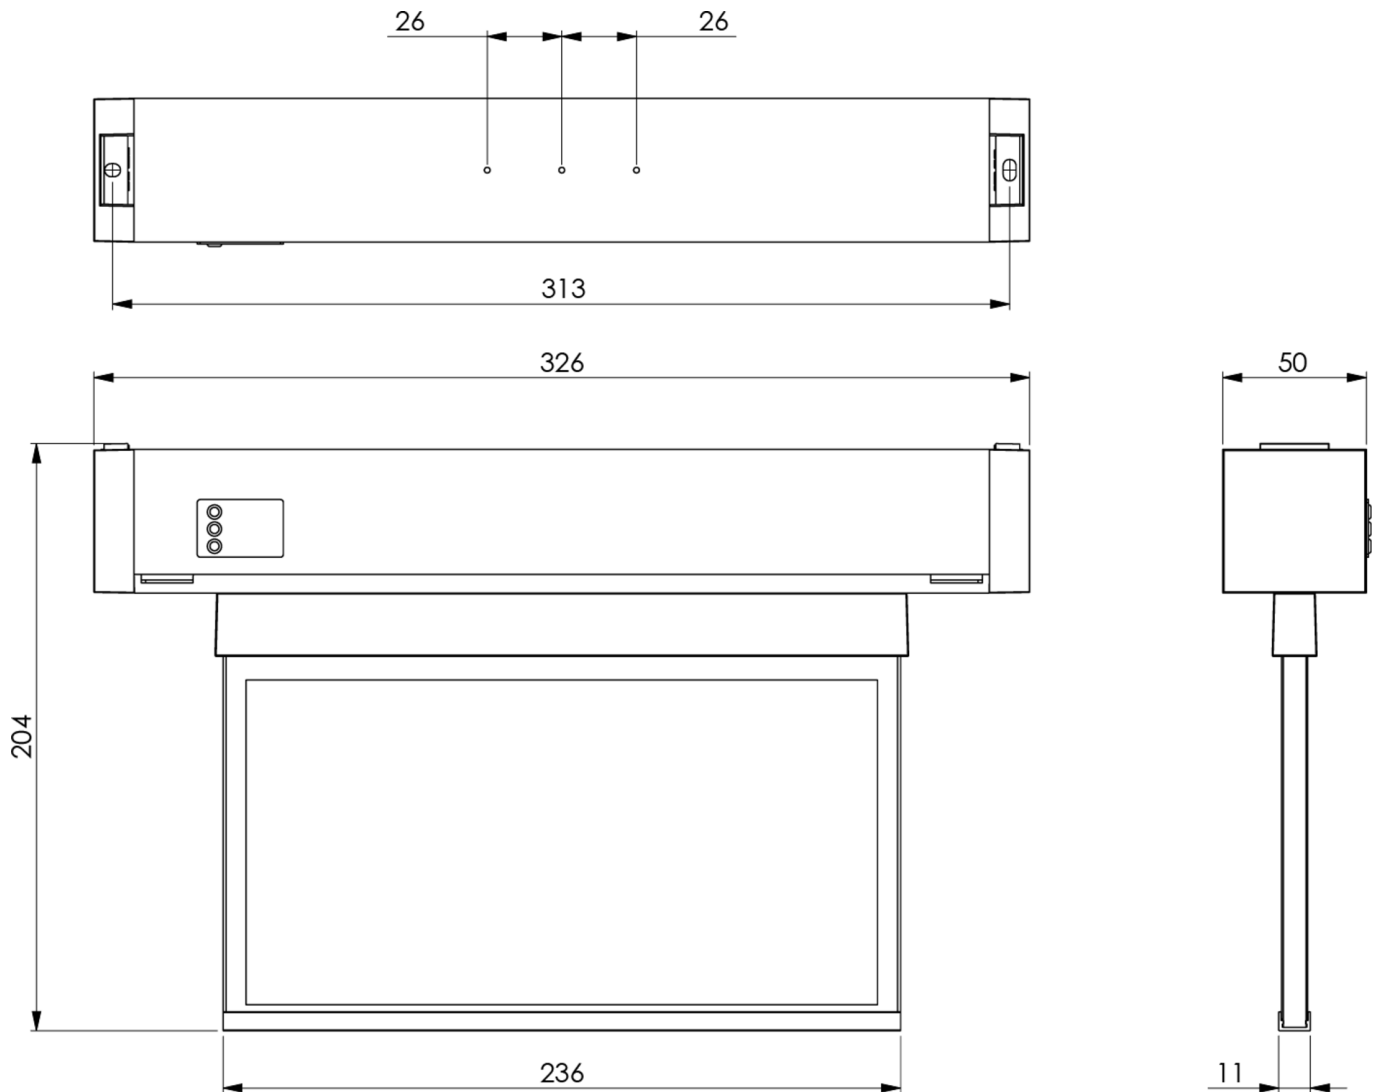

TEKNISK TEGNING

Fra: 20.03.2025 - Det tas forbehold om tekniske endringer og feil.