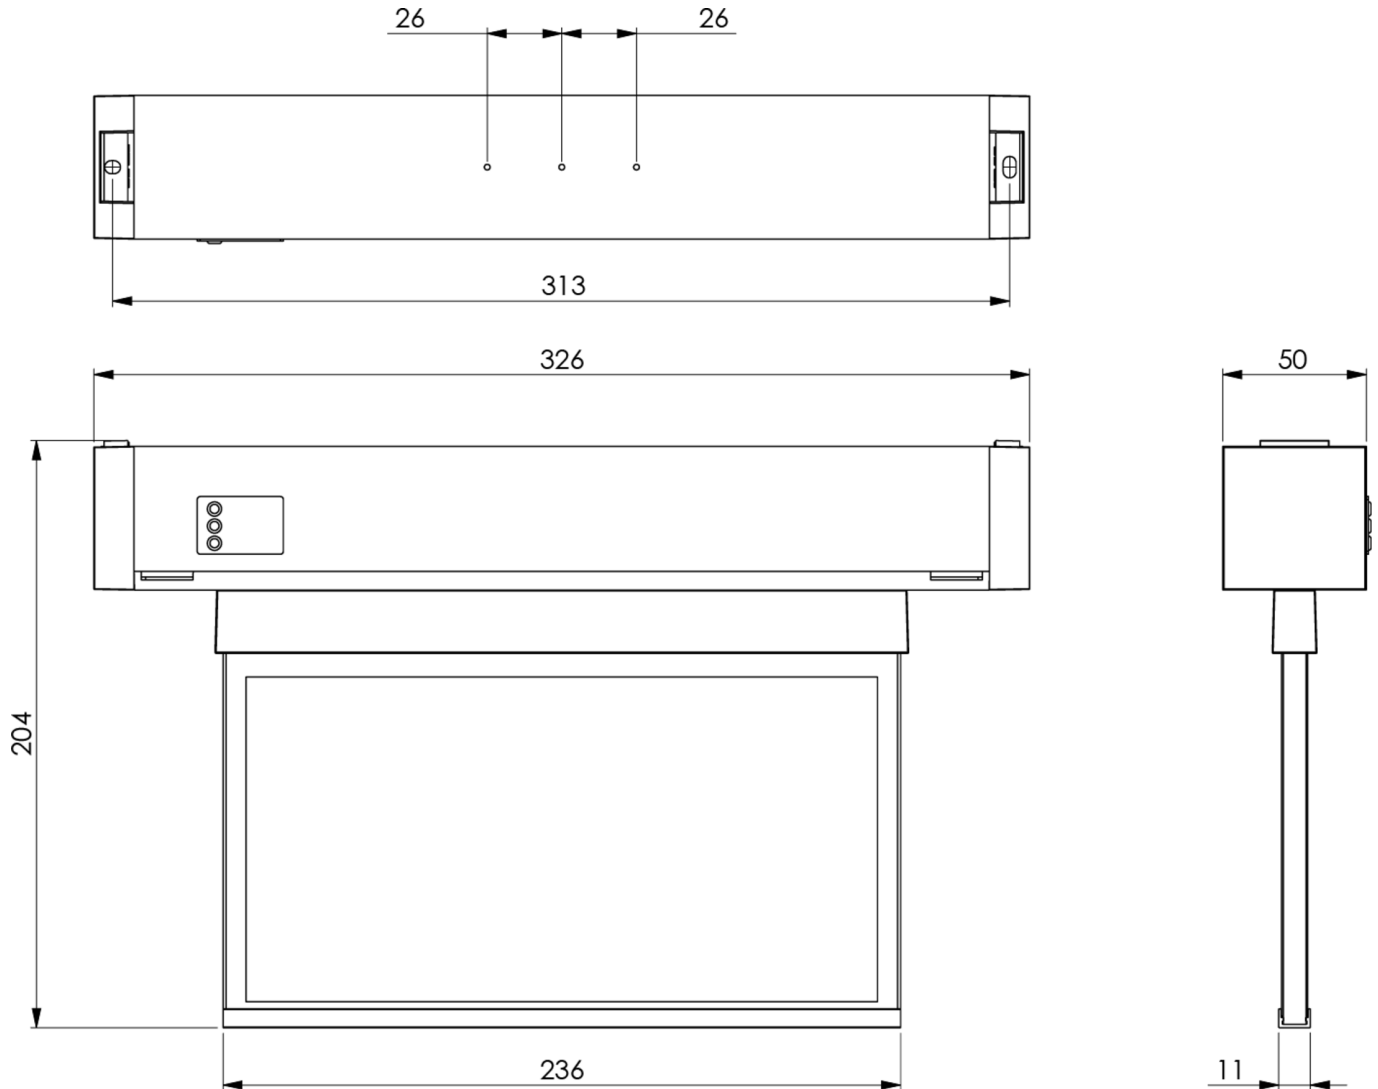

TEKNISK TEGNING

Fra: 20.03.2025 - Det tas forbehold om tekniske endringer og feil.