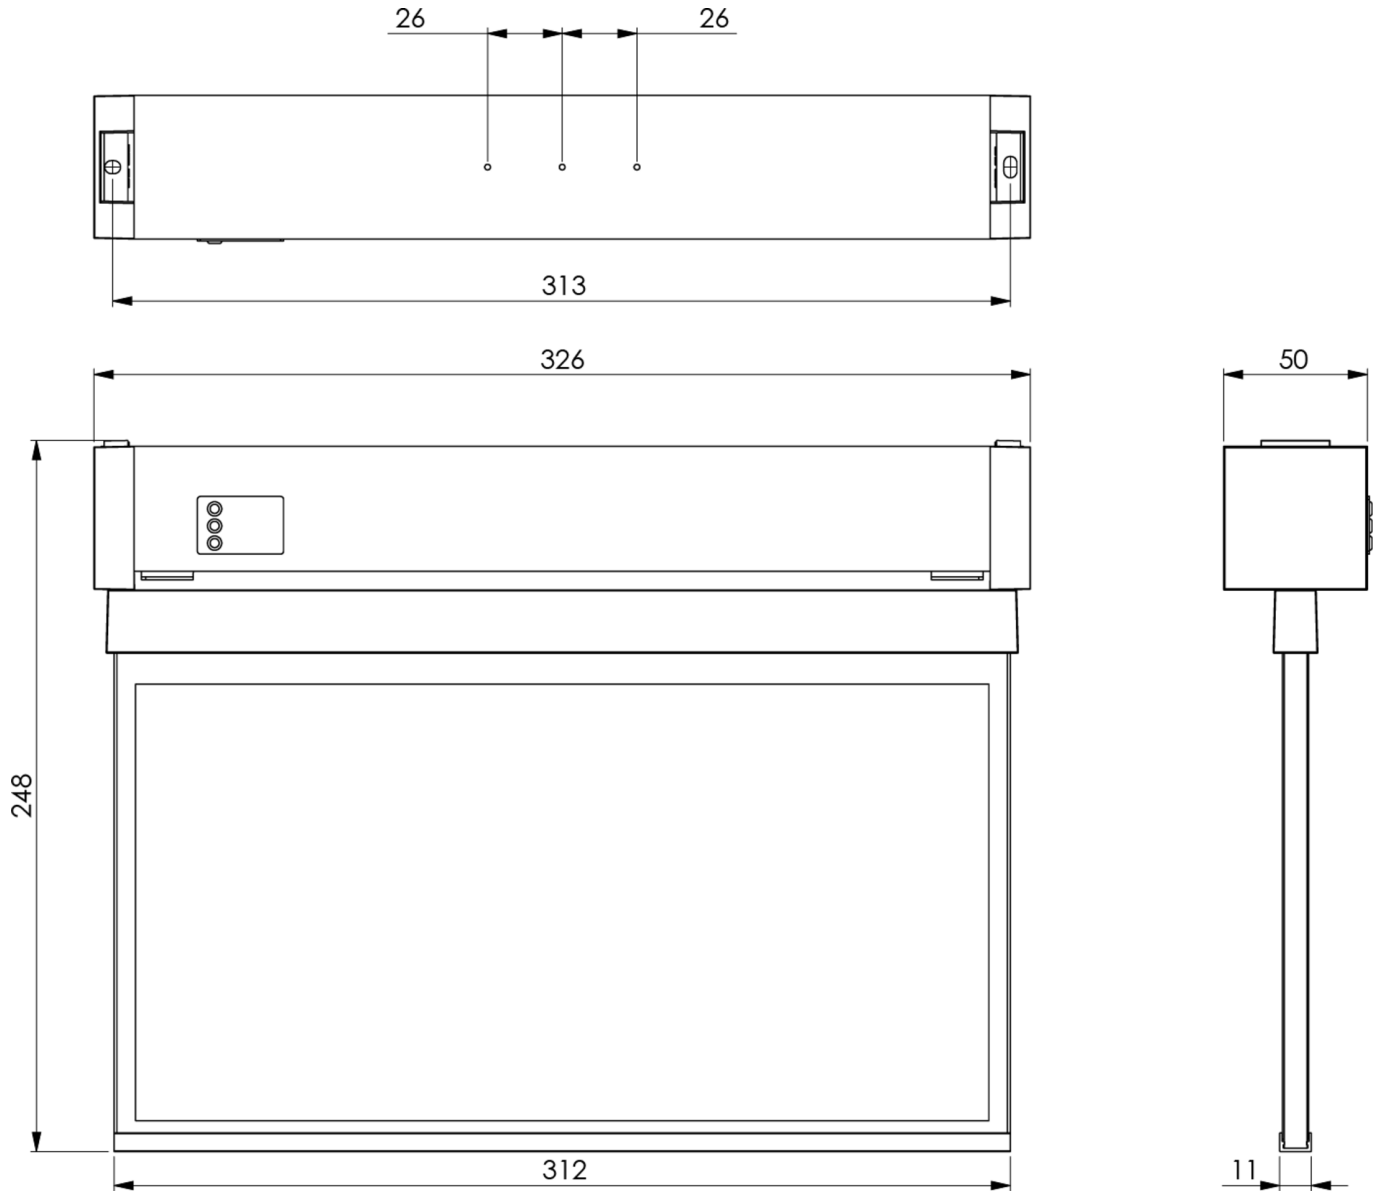

TEKNISK TEGNING

Fra: 17.03.2025 - Det tas forbehold om tekniske endringer og feil.