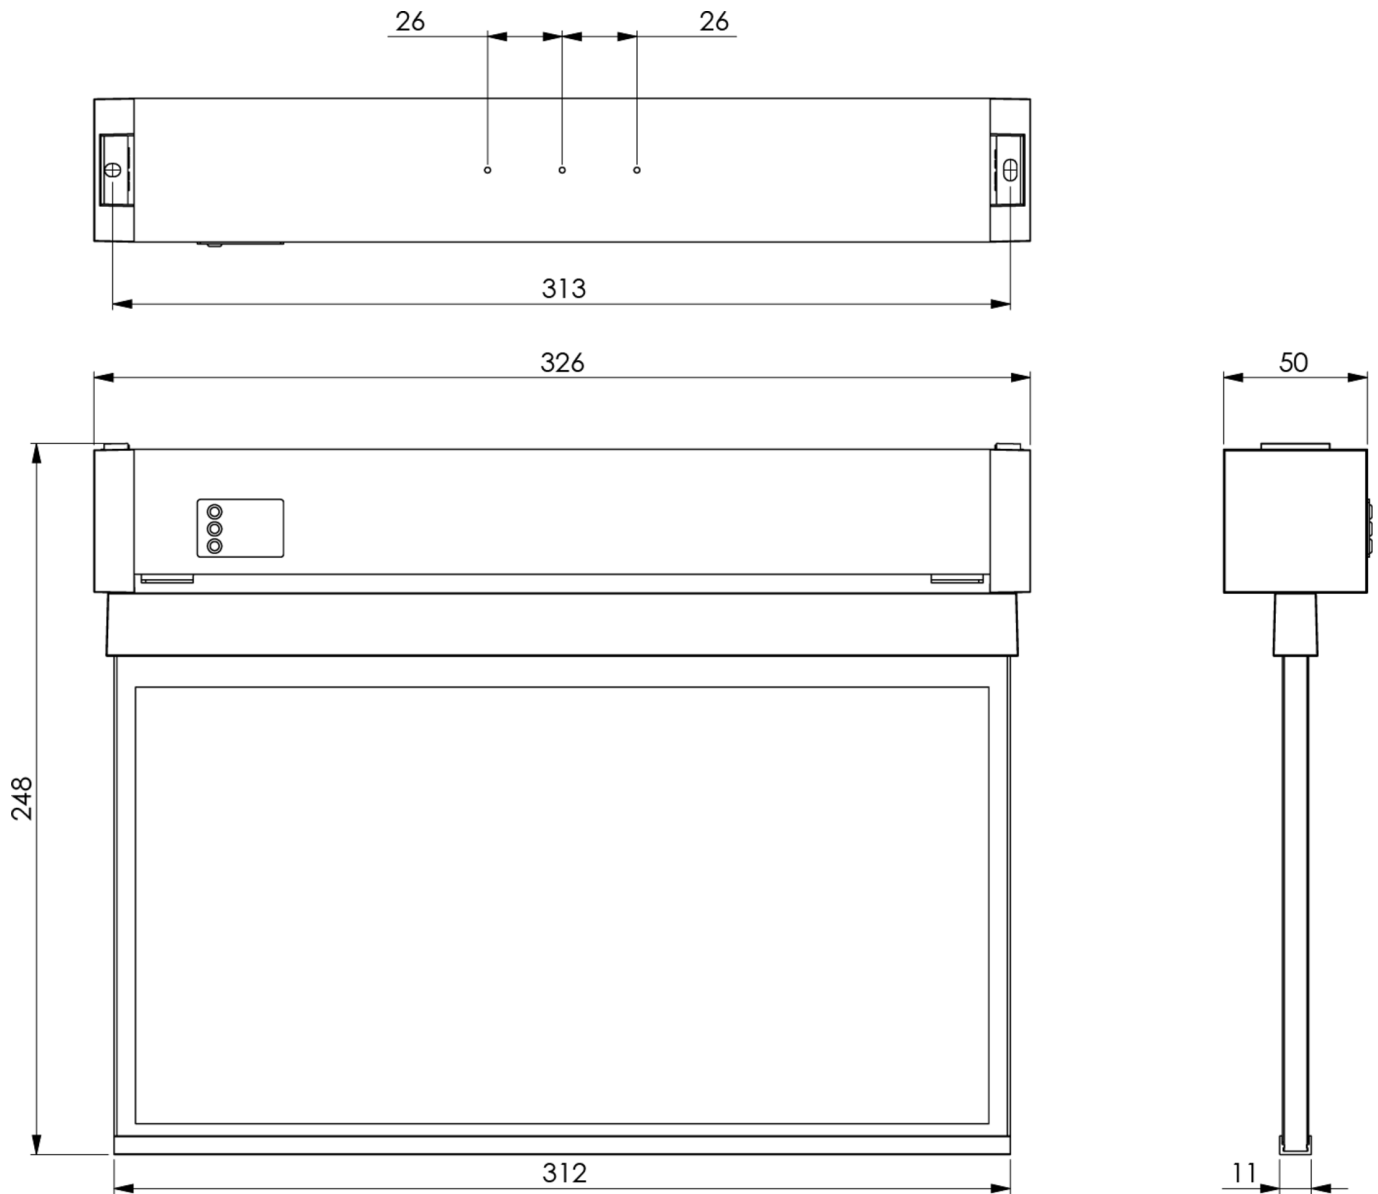

TEKNISK TEGNING

Fra: 14.02.2025 - Det tas forbehold om tekniske endringer og feil.