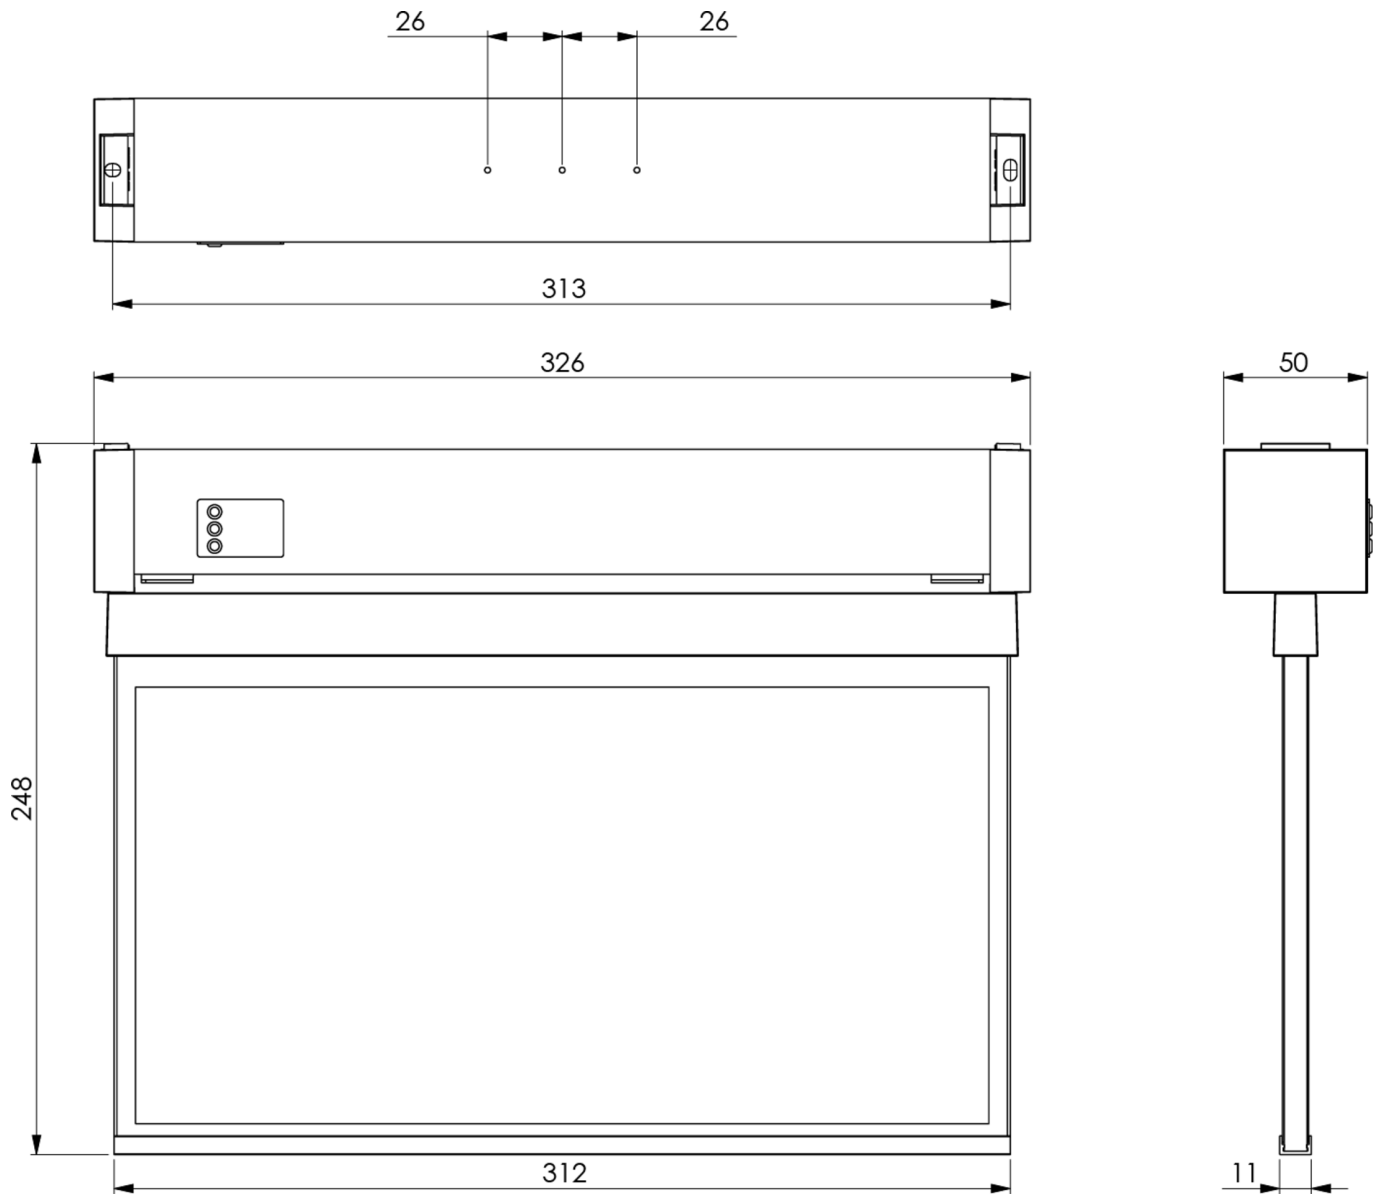

TEKNISK TEGNING

Fra: 20.03.2025 - Det tas forbehold om tekniske endringer og feil.