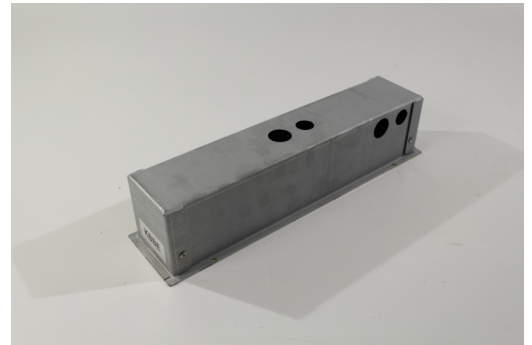

Art.-Nr.: KBBE

Die robuste Stahlkonstruktion zum Betoneinbau bietet die Möglichkeit KB Leuchten mit Einbaurahmen aufzunehmen.

TECHNISCHE DATEN

Länge	90 mm
Breite	375 mm
Höhe	85 mm
Gewicht	1,6 kg
Gewicht inkl. Verp.	1.6 kg
Zolltarifnummer	94059900
Ursprungsland	Deutschland
EAN	4260349829243