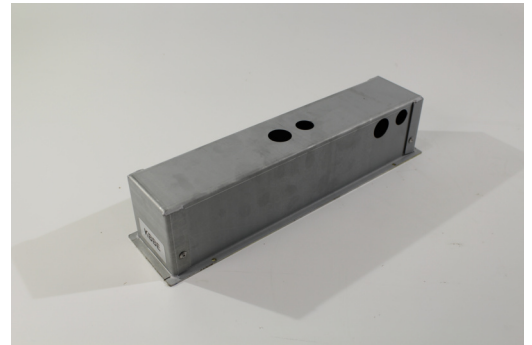

No. d'art.: KBBE

---

## DONNÉES TECHNIQUES

Longueur	90 mm
Largeur	375 mm
Hauteur	85 mm
Poids	1,6 kg
Poids avec emballage	1.6 kg
Numéro du tarif douanier	94059900
Pays d'origine	Allemagne
EAN	4260349829243