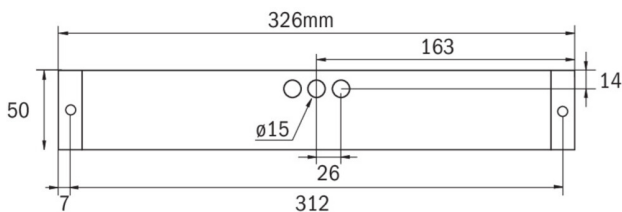

Rettungszeichen-/Sicherheitsleuchte Art.-Nr.: KBDU0029ML

LED-Rettungszeichen- / Sicherheitsleuchte nach DIN EN 60598-1, DIN EN 60598-2-22, DIN EN 7010 und DIN EN 1838.

Quaderförmiges Kunststoffgehäuse, dezent auf das Wesentliche reduzierte Leuchte. Modulare Bauform und Universalmontage zur Verwendung als Sicherheitsleuchte mit und ohne Einsatz der Piktogramme. Durch das modulare System kann die Leuchte jederzeit ohne Demontage und werkzeuglos zur Rettungszeichenleuchte umgebaut werden. Die Scheiben zur Montage der Piktogramme werden separat bestellt.

TECHNISCHE DATEN

Leuchtentyp	Rettungszeichen-/ Sicherheitsleuchten
Montageart	Universal
Erkennungsweite	14-30 m
Piktogramm	Einzel n.A.
Leuchtmittel	LED
Gehäusematerial	Kunststoff
Farbe	RAL 9003
Schutzart IP	64
Schlagfestigkeitsgrad IK	5
Schutzklasse	2
Versorgung	zentrale Stromversorgung
Überwachung	ML - zentrale Stromversorgung
Überbrückungszeit	CPS
Betriebsart	ELS
Eingangsspannung AC	230 V
Eingangsfrequenz Hz	50 / 60 Hz
Eingangsspannung DC	216 V
Leistung max.	5,9 W
Leistung DS	5,9 W
Leistung BS	1,1 W
Umgebungstemp. DS	-30 °C / 35 °C
Umgebungstemp. BS	-30 °C / 35 °C
Länge	326 mm

Breite	50 mm
Höhe	50 mm
Gewicht	0.76 kg
Gewicht inkl. Verp.	0.81 kg
Anschlussquerschnitt	2.5 mm
Schalteingang L'	Ja
Notlichtblockierung	Nein
Batterieanschluss	Nein
Dimmfunktion	Ja
Lichtstrom Not	520 lm
Zolltarifnummer	94056120
Ursprungsland	Deutschland
EAN	4260349829182

TECHNISCHE ZEICHNUNG

ZUBEHÖR

- KBK - KB Scheibe EKW 14m inkl. Piktoset
- KBM - KB Scheibe EKW 22m inkl. Piktoset
- KBG - KB Scheibe EKW 30m inkl. Piktoset
- AWX001 - Wandausleger weiß
- KBE - KB Einbaurahmen - ABS weiss
- BALLPLX-KBE - Ballschutzhaube 465x181x31mm inkl. Laschen
- BALLPLX-KBS - Ballschutzhaube 410x322x77mm inkl. Laschen
- BALLPLX-KBU - Ballschutzhaube 420x150x77mm inkl. Laschen
- 2PW-EB - 2x PW - Pendel Weiß 500mm vorverdrahtet
- 2DW-EB - 2x DW - Designpendel Baldachin
- KBBE - KB Unterputz- und Betoneinputzkasten
- DSA - Seilaufhängung (Standardlänge 1,5m)