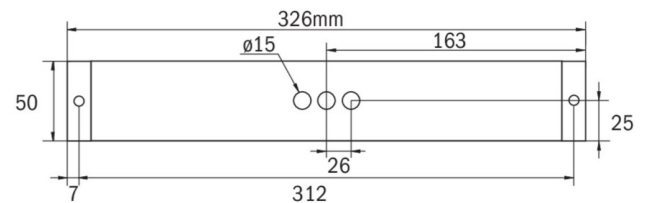

Rettungszeichen-/Sicherheitsleuchte Art.-Nr.: KBDU0029ML

LED-Rettungszeichen- / Sicherheitsleuchte nach DIN EN 60598-1, DIN EN 60598-2-22, DIN EN 7010 und DIN EN 1838.

Quaderförmiges Kunststoffgehäuse, dezent auf das Wesentliche reduzierte Leuchte. Modulare Bauform und Universalmontage zur Verwendung als Sicherheitsleuchte mit und ohne Einsatz der Piktogramme. Durch das modulare System kann die Leuchte jederzeit ohne Demontage und werkzeuglos zur Rettungszeichenleuchte umgebaut werden. Die Scheiben zur Montage der Piktogramme werden separat bestellt.

TECHNISCHE DATEN

Leuchtentyp	Rettungszeichen-/ Sicherheitsleuchten
Montageart	Universal
Erkennungsweite	14-30 m
Piktogramm	Einzel n.A.
Leuchtmittel	LED
Gehäusematerial	Kunststoff
Farbe	RAL 9003
Schutzart IP	64
Schlagfestigkeitsgrad IK	5
Schutzklasse	2
Versorgung	zentrale Stromversorgung
Überwachung	ML - zentrale Stromversorgung
Überbrückungszeit	CPS
Betriebsart	ELS
Eingangsspannung AC	230 V
Eingangsfrequenz Hz	50 / 60 Hz
Eingangsspannung DC	216 V
Leistung max.	5,9 W
Leistung DS	5,9 W
Leistung BS	1,1 W
Umgebungstemp. DS	-30 °C / 35 °C
Umgebungstemp. BS	-30 °C / 35 °C
Länge	326 mm

Breite	50 mm
Höhe	50 mm
Gewicht	0.76 kg
Gewicht inkl. Verp.	0.81 kg
Anschlussquerschnitt	2.5 mm
Schalteingang L'	Ja
Notlichtblockierung	Nein
Batterieanschluss	Nein
Dimmfunktion	Ja
Lichtstrom Not	520 lm
Zolltarifnummer	94056120
Ursprungsland	Deutschland
EAN	4260349829182

TECHNISCHE ZEICHNUNG

ZUBEHÖR

- KBK - KB Scheibe EKW 14m inkl. Piktoset
- KBM - KB Scheibe EKW 22m inkl. Piktoset
- KBG - KB Scheibe EKW 30m inkl. Piktoset
- AWX001 - Wandausleger weiß
- KBE - KB Einbaurahmen - ABS weiss
- BALLPLX-KBE - Ballschutzhaube 465x181x31mm inkl. Laschen
- BALLPLX-KBS - Ballschutzhaube 410x322x77mm inkl. Laschen
- BALLPLX-KBU - Ballschutzhaube 420x150x77mm inkl. Laschen
- 2PW-EB - 2x PW - Pendel Weiß 500mm vorverdrahtet
- 2DW-EB - 2x DW - Designpendel Baldachin
- KBBE - KB Unterputz- und Betoneinputzkasten
- DSA - Seilaufhängung (Standardlänge 1,5m)