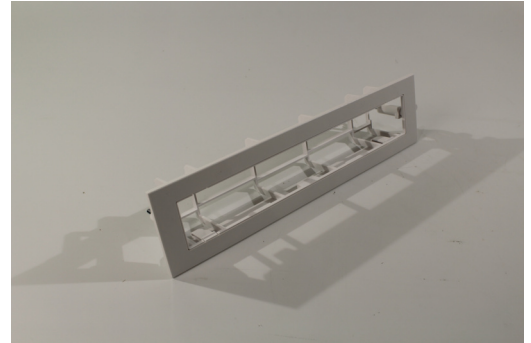

## Art.-Nr.: KBE

Dieser Einbaurahmen macht es möglich die KB Notleuchte direkt in die Decke zu installieren. Dadurch ist die Elektronik versteckt, wodurch das Design der Leuchte nicht gestört wird.

### TECHNISCHE DATEN

Länge	65 mm
Breite	375 mm
Höhe	60 mm
Gewicht	0,19 kg
Gewicht inkl. Verp.	0.19 kg
Zolltarifnummer	94059200
EAN	4260123683528